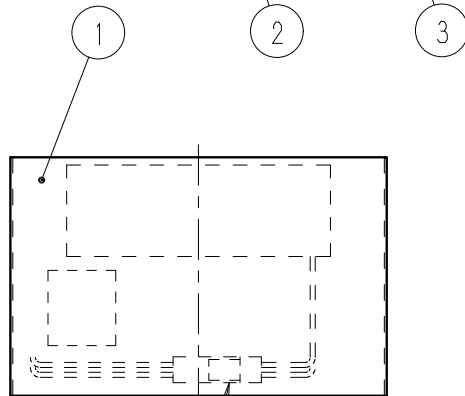

※メンテナンスの為、天井面より
100 mm以上離してください。

コネクター
(材質: ポリアミド66)

速結端子
(材質: ポリプロピレン)

▲ 安全に関するご注意

- ・壁面取付け専用器具です。天井面や傾斜天井には、取り付けないでください。
《床面でのご使用はできません。》
指定以外の取り付けを行うと、器具の落下の原因となります。
- ・この器具は木ねじ取付け専用器具です。必ず木ねじ(2本)で補強材のある位置に取付けてください。落下の原因となります。
- ・この器具は、5℃~35℃の温度範囲でご使用ください。
高温で使用すると火災の原因となります。
- ・この器具は屋内用です。屋外、軒下などの湿気、水分の多い場所や風雨にさらされる場所で使用しないでください。間違えて使用しますと、湿気、水気の侵入により絶縁不良、感電や器具落下の原因となります。
- ・安全のために 点灯時および点灯中はLED光源を直視しないでください。

※LED素子は白熱灯・蛍光灯などの一般光源に比べ バラツキがあるため発光色、明るさが異なる場合がありますのでご了承ください。

白 日塗工: N-95・マンセル: N9.5 (近似値)

定格電圧 (V)	周波数 (Hz)	入力電流 (mA)	消費電力 (W)
AC100	50/60	112	6.7

7					特記事項	型番
6					・上下両方向取付可能	ERB6050WA
5					・調光不可	
4	取付板	亜鉛鋼板	1		・LED光源寿命40000時間 (JIS C8155:2010に準拠)	
3	取付ビス	シンチュウ・M4	2	ニッケルメッキ	適合ランプ	
2	LEDユニット	ブロック100	1	RA-611LB	球付	LEDユニット ブロック100 電球色タイプ(3000K) Ra82
1	本体	鋼板	1	白艶消	W・数	-
部番	部品名	材質・素材厚	数量	備考	器具質量	約 0.6 Kg
						尺度 1/3