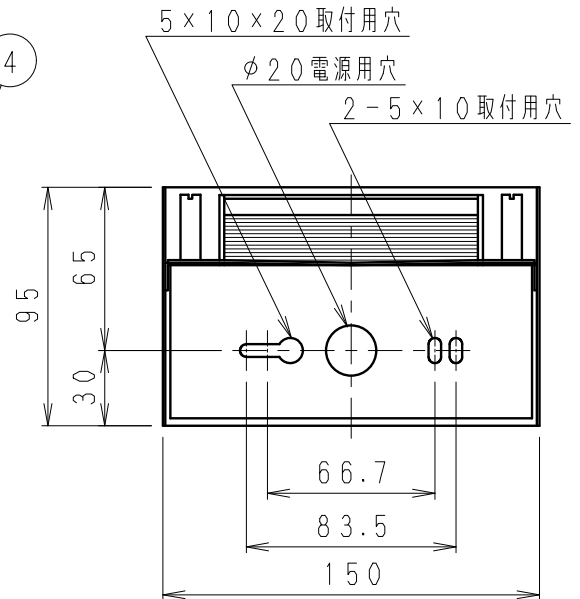

※メンテナンスの為、天井面より
100 mm以上離してください。

コネクター
(材質: ポリアミド66)

速結端子
(材質: ポリプロピレン)

▲ 安全に関するご注意

- ・壁面取付け専用器具です。天井面や傾斜天井には、取り付けないでください。
《床面でのご使用はできません。》
指定以外の取り付けを行うと、器具の落下の原因となります。
- ・この器具は木ねじ取付け専用器具です。必ず木ねじ(2本)で補強材のある位置に取付けてください。落下の原因となります。
- ・この器具は、5℃~35℃の温度範囲でご使用ください。
高温で使用すると火災の原因となります。
- ・この器具は屋内用です。屋外、軒下などの湿気、水分の多い場所や風雨にさらされる場所で使用しないでください。間違えて使用しますと、湿気、水気の侵入により絶縁不良、感電や器具落下の原因となります。
- ・安全のために 点灯時および点灯中はLED光源を直視しないでください。

※LED素子は白熱灯・蛍光灯などの一般光源に比べ バラツキがあるため発光色、明るさが異なる場合がありますのでご了承ください。

白 日塗工: N-95・マンセル: N9.5 (近似値)

定格電圧 (V)	周波数 (Hz)	入力電流 (mA)	消費電力 (W)
AC100	50/60	112	6.7

7					特記事項	型番
6					・上下両方向取付可能	ERB6050WA
5					・調光不可	
4	取付板	亜鉛鋼板	1		・LED光源寿命40000時間 (JIS C8155:2010に準拠)	
3	取付ビス	シンチュウ・M4	2	ニッケルメッキ	適合ランプ	
2	LEDユニット	ブロック100	1	RA-611LB	球付	LEDユニット ブロック100 電球色タイプ(3000K) Ra82
1	本体	鋼板	1	白艶消	W・数	-
部番	部品名	材質・素材厚	数量	備考	器具質量	約 0.6 Kg
						尺度 1/3