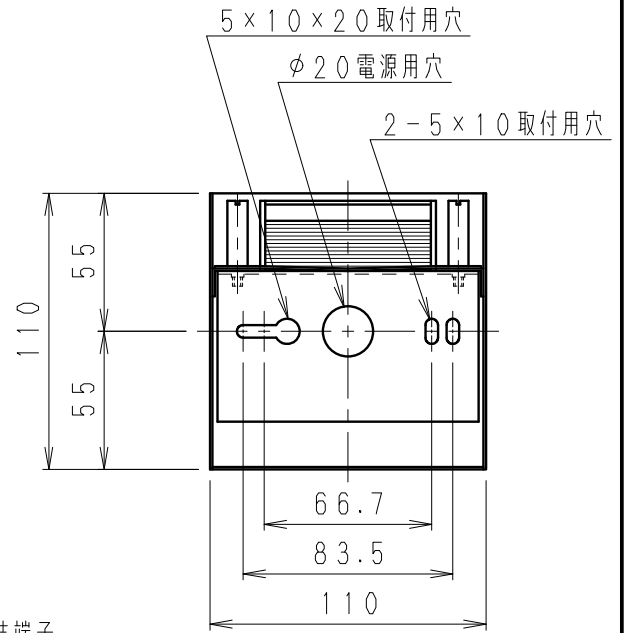

※メンテナンスの為、天井面より
100mm以上離してください。

速結端子
(材質: ポリプロピレン)

安全に関するご注意

- ・壁面取付け専用器具です。天井面や傾斜天井には、取り付けしないでください。
《床面でのご使用はできません。》
指定以外の取り付けを行うと、器具の落下の原因となります。
- ・この器具は木ねじ取り付け専用器具です。必ず木ねじ(2本)で補強材のある位置に取付けてください。落下の原因となります。
- ・この器具は、5℃~35℃の温度範囲でご使用ください。
高温で使用すると火災の原因となります。
- ・この器具は屋内用です。屋外、軒下などの湿気、水分の多い場所や風雨にさらされる場所で使用しないでください。間違えて使用しますと、湿気、水気の侵入により絶縁不良、感電や器具落下の原因となります。
- ・安全のために、点灯時および点灯中はLED光源を直視しないでください。

※LED素子は白熱灯・蛍光灯などの一般光源に比べ、バラツキがあるため発光色、明るさが異なる場合がありますのでご了承ください。

白 日塗工: N-95・マンセル: N9.5 (近似値)

定格電圧 (V)	周波数 (Hz)	入力電流 (mA)	消費電力 (W)
AC100	50/60	72	4.0

7					特記事項 ・上下両方向取付可能 ・調光不可 ・LED光源寿命40000時間 (JIS C8155:2010に準拠)	型番 ERB6046WA
6						
5						
4	取付板	亜鉛鋼板	1		適合ランプ LEDユニット ブロック70 電球色タイプ(3000K) Ra82	承認 検印 作成 三 嶋 浦 沢 田 野
3	取付ビス	シンチュウ・M4	2	ニッケルメッキ		
2	LEDユニット	ブロック70	1	RA-609LB		
1	本体	鋼板	1	白艶消	W・数	尺度
部番	部品名	材質・素材厚	数量	備考	器具質量	約 0.4 Kg
						1/3