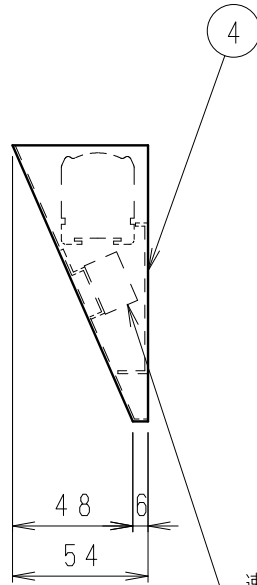

※メンテナンスの為、天井面より
100mm以上離してください。

速結端子
(材質: ポリプロピレン)

安全に関するご注意

- ・壁面取付け専用器具です。天井面や傾斜天井には、取り付けしないでください。
《床面でのご使用はできません。》
指定以外の取り付けを行うと、器具の落下の原因となります。
- ・この器具は木ねじ取り付け専用器具です。必ず木ねじ(2本)で補強材のある位置に取付けてください。落下の原因となります。
- ・この器具は、5℃~35℃の温度範囲でご使用ください。
高温で使用すると火災の原因となります。
- ・この器具は屋内用です。屋外、軒下などの湿気、水分の多い場所や風雨にさらされる場所で使用しないでください。間違えて使用しますと、湿気、水気の侵入により絶縁不良、感電や器具落下の原因となります。
- ・安全のために、点灯時および点灯中はLED光源を直視しないでください。

※LED素子は白熱灯・蛍光灯などの一般光源に比べ、バラツキがあるため発光色、明るさが異なる場合がありますのでご了承ください。

白 日塗工: N-95・マンセル: N9.5 (近似値)

定格電圧 (V)	周波数 (Hz)	入力電流 (mA)	消費電力 (W)
AC100	50/60	72	4.0

7					特記事項 ・上下両方向取付可能 ・調光不可 ・LED光源寿命40000時間 (JIS C8155:2010に準拠)	型番 ERB6046WA
6						
5						
4	取付板	亜鉛鋼板	1		適合ランプ LEDユニット ブロック70 電球色タイプ(3000K) Ra82	承認 検印 作成 三 嶋 浦 沢 田 野
3	取付ビス	シンチュウ・M4	2	ニッケルメッキ		
2	LEDユニット	ブロック70	1	RA-609LB		
1	本体	鋼板	1	白艶消	W・数	尺度
部番	部品名	材質・素材厚	数量	備考	器具質量	約 0.4 Kg
						1/3