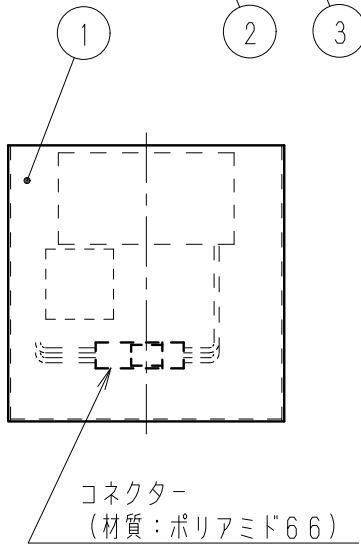

※メンテナンスの為、天井面より
100mm以上離してください。

速結端子
(材質: ポリプロピレン)

安全に関するご注意

- ・壁面取付け専用器具です。天井面や傾斜天井には、取り付けしないでください。
《床面でのご使用はできません。》
指定以外の取り付けを行うと、器具の落下の原因となります。
- ・この器具は木ねじ取り付け専用器具です。必ず木ねじ(2本)で補強材のある位置に取付けてください。落下の原因となります。
- ・この器具は、5℃~35℃の温度範囲でご使用ください。
高温で使用すると火災の原因となります。
- ・この器具は屋内用です。屋外、軒下などの湿気、水分の多い場所や風雨にさらされる場所で使用しないでください。間違えて使用しますと、湿気、水気の侵入により絶縁不良、感電や器具落下の原因となります。
- ・安全のために、点灯時および点灯中はLED光源を直視しないでください。

※LED素子は白熱灯・蛍光灯などの一般光源に比べ、バラツキがあるため発光色、明るさが異なる場合がありますのでご了承ください。

白 日塗工: N-95・マンセル: N9.5 (近似値)

定格電圧 (V)	周波数 (Hz)	入力電流 (mA)	消費電力 (W)
AC100	50/60	72	4.0

7					特記事項 ・上下両方向取付可能 ・調光不可 ・LED光源寿命40000時間 (JIS C8155:2010に準拠)	型番 ERB6046WA
6						
5						
4	取付板	亜鉛鋼板	1		適合ランプ LEDユニット ブロック70 電球色タイプ(3000K) Ra82	承認 検印 作成 三 嶋 浦 沢 田 野
3	取付ビス	シンチュウ・M4	2	ニッケルメッキ		
2	LEDユニット	ブロック70	1	RA-609LB		
1	本体	鋼板	1	白艶消	W・数	尺度
部番	部品名	材質・素材厚	数量	備考	器具質量	約 0.4 Kg
						1/3