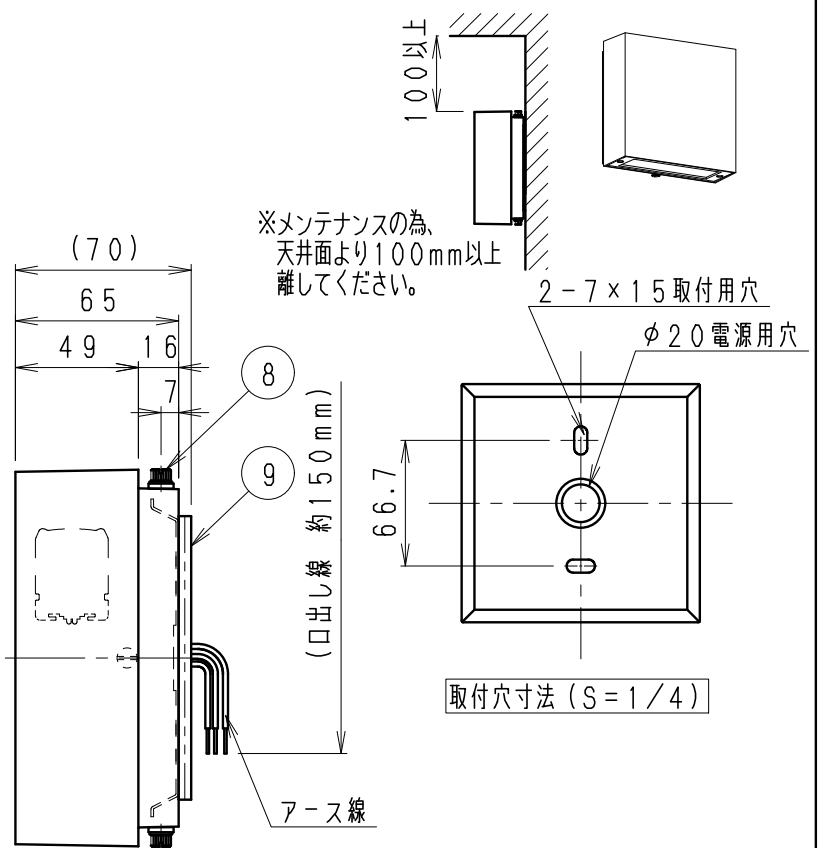

※LED素子は白熱灯・蛍光灯などの一般光源に比べバラツキがあるため発光色、明るさが異なる場合がありますのでご了承ください。

▲安全に関するご注意

- この器具は、5℃～35℃の温度範囲でご使用ください。高温で使用すると火災の原因となります。
- この器具は屋外用です。浴室やプールなどの湿気の多い場所、湯気が直接当たる場所、粉塵・腐食性ガスが発生する場所、油分の影響を受ける場所では、使用できません。誤って使用の場合、器具の落下及び絶縁不良、感電等の原因となります。
- 天井・壁面取付の場合、器具の取付けは凹凸のない平面に取付けてください。取付面の強度が十分にある場所に取付けてください。
- 壁面の取付面に凹凸がある場合、器具取付面と防水パッキン周辺をコーキング材などで防水処理してください。
- 壁面内部よりの水の侵入防止の為 電源穴および取付穴などもコーキング材で防水処理してください。
- 点灯時および点灯中はLED光源を直視しないでください。

9	取付パッキン	EPDM (低硫黄)	1	黒
8	カバー取付ネジ	SUS・M4	2	生地
7	灯体固定ネジ	シンチュウ・M4	2	ニッケルメッキ
6	ユニットカバーパッキン	EPDM (低硫黄)	1	黒
5	LEDユニット	RA-611LB RA-611LA	1	
4	LEDユニットカバー	SUS/アクリル	1	メタリック仕上 (シルバーメタリック) / 透明消
3	ユニットカバー取付ネジ	SUS・M3	2	
2	カバー	アルミダイキャスト	1	メタリック仕上 (シルバーメタリック)
1	取付板	SUS・t1.0	1	
部番	部品名	材質・素材厚	数量	備考

適合ランプ	定格電圧 (V)	周波数 (Hz)	入力電流 (mA)	消費電力 (W)
RA-611LA (Ra80)	AC100	50/60	140	6.6
RA-611LB (Ra82)			112	6.7
特記事項 ・調光不可 ・電源ユニット内蔵 (100V) ・片側配光タイプ ・上下両方向取付可能 ・防湿防雨形 (IP:55) ・絶縁ブッシング (ABS) 付 ・LED光源寿命40000時間 (JIS C8155:2010に準拠)				型番
				ERB6044SA
適合ランプ	LEDユニット ブロック100×1			承認 検印 作成 三浦 島田 水田 山
球付	電球色タイプ (3000K)			
W・数	-			尺度
器具質量	約 1.6 Kg			1/3