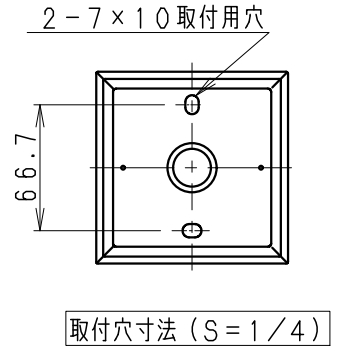

※LED素子は白熱灯・蛍光灯などの一般光源に比べバツキがあるため
発光色、明るさが異なる場合がありますのでご了承ください。

△安全に関するご注意

- ・この器具は、5℃~35℃の温度範囲でご使用ください。高温で使用すると火災の原因となります。
- ・この器具は屋外用です。浴室やプールなどの湿気の多い場所、湯気が直接当たる場所、粉塵・腐食性ガスが発生する場所、油分の影響を受ける場所では、使用できません。誤って使用の場合、器具の落下及び絶縁不良、感電等の原因となります。
- ・天井・壁面取付の場合、器具の取付けは凹面のない平面に取付けてください。取付面の強度が十分にある場所に取付けてください。
- ・壁面の取付面に凹凸がある場合、器具取付面と防水パッキン周辺をコーキング材などで防水処理してください。
- ・壁面内部よりの水の浸入防止の為、電源穴および取付穴などもコーキング材で防水処理してください。
- ・点灯時および点灯中はLED光源を直視しないでください。

					定格電圧 (V)	周波数 (Hz)	入力電流 (mA)	消費電力 (W)
					AC100	50/60	142	8.0
9	取付パッキン	EPDM (低硫黄)	1	黒	特記事項 ・調光不可 ・電源ユニット内蔵 (100V) ・両側配光タイプ ・上下両方向取付可能 ・防湿防雨形 (IP:55) ・絶縁ブッシング (ABS) 付 ・LED光源寿命40000時間 (JIS C8155:2010に準拠)			型番 ERB6043SA
8	カバー取付ネジ	SUS・M4	2	生地				
7	灯体固定ネジ	シンチュウ・M4	2	ニッケルメッキ	適合ランプ LEDユニット ブロック70×2 電球色タイプ (3000K) Ra82			生産終了品
6	ユニットカバーパッキン	EPDM (低硫黄)	2	黒				
5	LEDユニット		2	RA-609LB	W・数 -			尺 度 1/2
4	LEDユニットカバー	SUS/アクリル	2	メタリック仕上 (シルバーメタリック) 透明消				
3	ユニットカバー取付ネジ	SUS・M3	4	メタリック仕上 (シルバーメタリック)	器具質量 約 1.2 Kg			ENDO
2	カバー	アルミダイキャスト	1	メタリック仕上 (シルバーメタリック)				
1	取付板	SUS・t1.0	1		約 1.2 Kg			ENDO
部番	部 品 名	材質・素材厚	数量	備 考