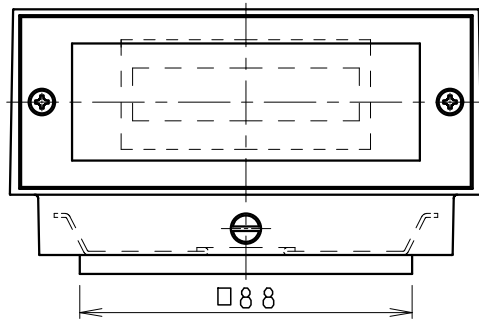

※メンテナンスの為、
天井面より100mm以上
離してください。

※LED素子は白熱灯・蛍光灯などの一般光源に比べバツキがあるため
発光色、明るさが異なる場合がありますのでご了承ください。

△安全に関するご注意

- ・この器具は、5℃~35℃の温度範囲でご使用ください。高温で使用すると火災の原因となります。
- ・この器具は屋外用です。浴室やプールなどの湿気の多い場所、湯気が直接当たる場所、粉塵・腐食性ガスが発生する場所、油分の影響を受ける場所では、使用できません。誤って使用の場合、器具の落下及び絶縁不良、感電等の原因となります。
- ・天井・壁面取付の場合、器具の取付けは凹面のない平面に取付けてください。取付面の強度が十分にある場所に取付けてください。
- ・壁面の取付面に凹凸がある場合、器具取付面と防水パッキン周辺をコーキング材などで防水処理してください。
- ・壁面内部よりの水の浸入防止の為、電源穴および取付穴などもコーキング材で防水処理してください。
- ・点灯時および点灯中はLED光源を直視しないでください。

					定格電圧 (V)	周波数 (Hz)	入力電流 (mA)	消費電力 (W)
					AC100	50/60	142	8.0
9	取付パッキン	EPDM (低硫黄)	1	黒	特記事項 ・調光不可 ・電源ユニット内蔵 (100V) ・両側配光タイプ ・上下両方向取付可能 ・防湿防雨形 (IP:55) ・絶縁ブッシング (ABS) 付 ・LED光源寿命40000時間 (JIS C8155:2010に準拠)			型番 ERB6043SA
8	カバー取付ネジ	SUS・M4	2	生地				
7	灯体固定ネジ	シンチュウ・M4	2	ニッケルメッキ	適合ランプ LEDユニット ブロック70×2 電球色タイプ (3000K) Ra82			生産終了品
6	ユニットカバーパッキン	EPDM (低硫黄)	2	黒				
5	LEDユニット		2	RA-609LB	W・数 -			尺 度 1/2
4	LEDユニットカバー	SUS/アクリル	2	メタリック仕上 (シルバーメタリック) 透明消				
3	ユニットカバー取付ネジ	SUS・M3	4	メタリック仕上 (シルバーメタリック)	器具質量 約 1.2 Kg			ENDO
2	カバー	アルミダイキャスト	1	メタリック仕上 (シルバーメタリック)				
1	取付板	SUS・t1.0	1		約 1.2 Kg			ENDO
部番	部 品 名	材質・素材厚	数量	備 考				