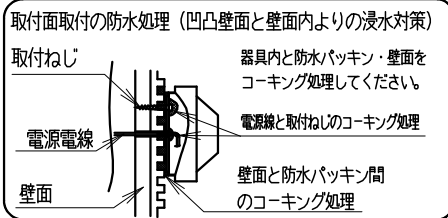

※メンテナンスの為、
天井面より100mm以上
離してください。

※LED素子は白熱灯・蛍光灯などの一般光源に比べバツキがあるため
発光色、明るさが異なる場合がありますのでご了承ください。

△安全に関するご注意

- ・この器具は、5℃~35℃の温度範囲でご使用ください。高温で使用すると火災の原因となります。
- ・この器具は屋外用です。浴室やプールなどの湿気の多い場所、湯気が直接当たる場所、粉塵・腐食性ガスが発生する場所、油分の影響を受ける場所では、使用できません。誤って使用の場合、器具の落下及び絶縁不良、感電等の原因となります。
- ・天井・壁面取付の場合、器具の取付けは凹面のない平面に取付けてください。取付面の強度が十分にある場所に取付けてください。
- ・壁面の取付面に凹凸がある場合、器具取付面と防水パッキン周辺をコーキング材などで防水処理してください。
- ・壁面内部よりの水の浸入防止の為、電源穴および取付穴などもコーキング材で防水処理してください。
- ・点灯時および点灯中はLED光源を直視しないでください。

					定格電圧 (V)	周波数 (Hz)	入力電流 (mA)	消費電力 (W)
					AC100	50/60	142	8.0
9	取付パッキン	EPDM (低硫黄)	1	黒	特記事項 ・調光不可 ・電源ユニット内蔵 (100V) ・両側配光タイプ ・上下両方向取付可能 ・防湿防雨形 (IP:55) ・絶縁ブッシング (ABS) 付 ・LED光源寿命40000時間 (JIS C8155:2010に準拠)			型番 ERB6043SA
8	カバー取付ネジ	SUS・M4	2	生地				
7	灯体固定ネジ	シンチュウ・M4	2	ニッケルメッキ	適合ランプ LEDユニット ブロック70×2 電球色タイプ (3000K) Ra82			生産終了品
6	ユニットカバーパッキン	EPDM (低硫黄)	2	黒				
5	LEDユニット		2	RA-609LB	W・数 -			尺 度 1/2
4	LEDユニットカバー	SUS/アクリル	2	メタリック仕上 (シルバーメタリック) 透明消				
3	ユニットカバー取付ネジ	SUS・M3	4	メタリック仕上 (シルバーメタリック)	器具質量 約 1.2 Kg			ENDO
2	カバー	アルミダイキャスト	1	メタリック仕上 (シルバーメタリック)				
1	取付板	SUS・t1.0	1		約 1.2 Kg			ENDO
部番	部 品 名	材質・素材厚	数量	備 考				