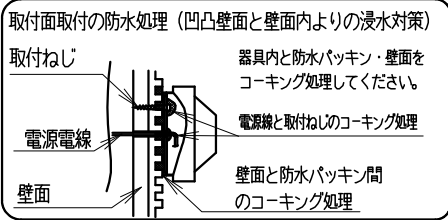

※メンテナンスの為、  
天井面より100mm以上  
離してください。

※LED素子は白熱灯・蛍光灯などの一般光源に比べバツキがあるため  
発光色、明るさが異なる場合がありますのでご了承ください。

**△安全に関するご注意**

- ・この器具は、5℃~35℃の温度範囲でご使用ください。高温で使用すると火災の原因となります。
- ・この器具は屋外用です。浴室やプールなどの湿気の多い場所、湯気が直接当たる場所、粉塵・腐食性ガスが発生する場所、油分の影響を受ける場所では、使用できません。誤って使用の場合、器具の落下及び絶縁不良、感電等の原因となります。
- ・天井・壁面取付の場合、器具の取付けは凹凸のない平面に取付けてください。取付面の傾斜が十分にある場所に取付けてください。
- ・壁面の取付面に凹凸がある場合、器具取付面と防水パッキン周辺をコーキング材などで防水処理してください。
- ・壁面内部よりの水の浸入防止の為、電源穴および取付穴などもコーキング材で防水処理してください。
- ・点灯時および点灯中はLED光源を直視しないでください。

					定格電圧 (V)	周波数 (Hz)	入力電流 (mA)	消費電力 (W)
9	取付パッキン	EPDM (低硫黄)	1	黒	AC100	50/60	72	4.0
8	カバー取付ネジ	SUS・M4	2	生地				
7	灯体固定ネジ	シンチュウ・M4	2	ニッケルメッキ	特記事項 ・調光不可 ・電源ユニット内蔵 (100V) ・片側配光タイプ ・上下両方向取付可能 ・防湿防雨形 (IP:55) ・絶縁ブッシング (ABS) 付 ・LED光源寿命40000時間 (JIS C8155:2010に準拠)			型番 ERB6042SA
6	ユニットカバーパッキン	EPDM (低硫黄)	1	黒				
5	LEDユニット		1	RA-609LB	適合ランプ LEDユニット ブロック70×1 電球色タイプ (3000K) Ra82			生産終了品
4	LEDユニットカバー	SUS/アクリル	1	メタリック仕上 (シルバーメタリック) 透明				
3	ユニットカバー取付ネジ	SUS・M3	2		W・数 -			1/2
2	カバー	アルミダイキャスト	1	メタリック仕上 (シルバーメタリック)				
1	取付板	SUS・t1.0	1		器具質量 約 1.2 Kg			ENDO
部番	部品名	材質・素材厚	数量	備考				