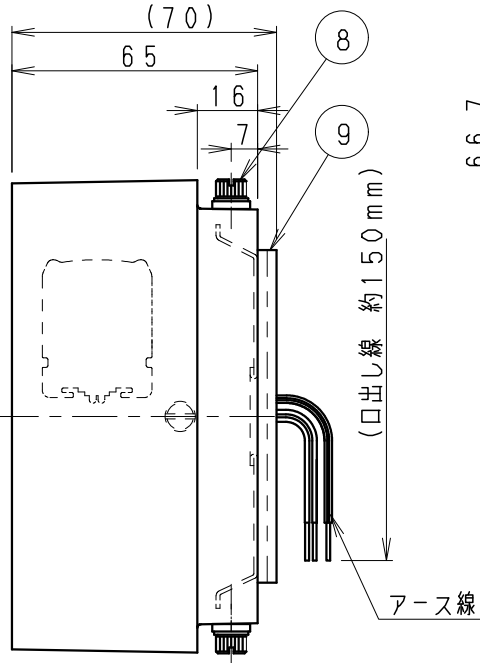

※メンテナンスの為、  
天井面より100mm以上  
離してください。

※LED素子は白熱灯・蛍光灯などの一般光源に比べバツキがあるため  
発光色、明るさが異なる場合がありますのでご了承ください。

**△安全に関するご注意**

- ・この器具は、5℃~35℃の温度範囲でご使用ください。高温で使用すると火災の原因となります。
- ・この器具は屋外用です。浴室やプールなどの湿気の多い場所、湯気が直接当たる場所、粉塵・腐食性ガスが発生する場所、油分の影響を受ける場所では、使用できません。誤って使用の場合、器具の落下及び絶縁不良、感電等の原因となります。
- ・天井・壁面取付の場合、器具の取付けは凹凸のない平面に取付けてください。取付面の傾斜が十分にある場所に取付けてください。
- ・壁面の取付面に凹凸がある場合、器具取付面と防水パッキン周辺をコーキング材などで防水処理してください。
- ・壁面内部よりの水の浸入防止の為、電源穴および取付穴などもコーキング材で防水処理してください。
- ・点灯時および点灯中はLED光源を直視しないでください。

					定格電圧 (V)	周波数 (Hz)	入力電流 (mA)	消費電力 (W)
9	取付パッキン	EPDM (低硫黄)	1	黒	AC100	50/60	72	4.0
8	カバー取付ネジ	SUS・M4	2	生地				
7	灯体固定ネジ	シンチュウ・M4	2	ニッケルメッキ	特記事項 ・調光不可 ・電源ユニット内蔵 (100V) ・片側配光タイプ ・上下両方向取付可能 ・防湿防雨形 (IP:55) ・絶縁ブッシング (ABS) 付 ・LED光源寿命40000時間 (JIS C8155:2010に準拠)			型番 ERB6042SA
6	ユニットカバーパッキン	EPDM (低硫黄)	1	黒				
5	LEDユニット		1	RA-609LB	適合ランプ LEDユニット ブロック70×1 電球色タイプ (3000K) Ra82			生産終了品
4	LEDユニットカバー	SUS/アクリル	1	メタリック仕上 (シルバーメタリック) 透明				
3	ユニットカバー取付ネジ	SUS・M3	2		W・数 -			1/2
2	カバー	アルミダイキャスト	1	メタリック仕上 (シルバーメタリック)				
1	取付板	SUS・t1.0	1		器具質量 約 1.2 Kg			ENDO
部番	部品名	材質・素材厚	数量	備考				