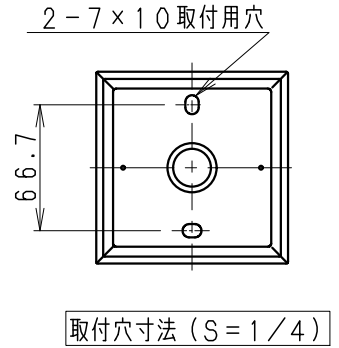

※LED素子は白熱灯・蛍光灯などの一般光源に比べバツキがあるため
発光色、明るさが異なる場合がありますのでご了承ください。

△安全に関するご注意

- ・この器具は、5℃~35℃の温度範囲でご使用ください。高温で使用すると火災の原因となります。
- ・この器具は屋外用です。浴室やプールなどの湿気の多い場所、湯気が直接当たる場所、粉塵・腐食性ガスが発生する場所、油分の影響を受ける場所では、使用できません。誤って使用の場合、器具の落下及び絶縁不良、感電等の原因となります。
- ・天井・壁面取付の場合、器具の取付けは凹凸のない平面に取付けてください。取付面の傾斜が十分にある場所に取付けてください。
- ・壁面の取付面に凹凸がある場合、器具取付面と防水パッキン周辺をコーキング材などで防水処理してください。
- ・壁面内部よりの水の浸入防止の為、電源穴および取付穴などもコーキング材で防水処理してください。
- ・点灯時および点灯中はLED光源を直視しないでください。

					定格電圧 (V)	周波数 (Hz)	入力電流 (mA)	消費電力 (W)
9	取付パッキン	EPDM (低硫黄)	1	黒	AC100	50/60	72	4.0
8	カバー取付ネジ	SUS・M4	2	生地				
7	灯体固定ネジ	シンチュウ・M4	2	ニッケルメッキ	特記事項 ・調光不可 ・電源ユニット内蔵 (100V) ・片側配光タイプ ・上下両方向取付可能 ・防湿防雨形 (IP:55) ・絶縁ブッシング (ABS) 付 ・LED光源寿命40000時間 (JIS C8155:2010に準拠)			型番 ERB6042SA
6	ユニットカバーパッキン	EPDM (低硫黄)	1	黒				
5	LEDユニット		1	RA-609LB	適合ランプ LEDユニット ブロック70×1 電球色タイプ (3000K) Ra82			生産終了品
4	LEDユニットカバー	SUS/アクリル	1	メタリック仕上 (シルバーメタリック) 透明				
3	ユニットカバー取付ネジ	SUS・M3	2		W・数 -			1/2
2	カバー	アルミダイキャスト	1	メタリック仕上 (シルバーメタリック)				
1	取付板	SUS・t1.0	1		器具質量 約 1.2 Kg			ENDO
部番	部品名	材質・素材厚	数量	備考