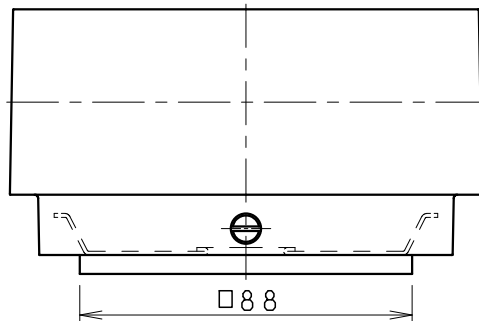

※LED素子は白熱灯・蛍光灯などの一般光源に比べバツキがあるため
発光色、明るさが異なる場合がありますのでご了承ください。

△安全に関するご注意

- ・この器具は、5℃~35℃の温度範囲でご使用ください。高温で使用すると火災の原因となります。
- ・この器具は屋外用です。浴室やプールなどの湿気の多い場所、湯気が直接当たる場所、粉塵・腐食性ガスが発生する場所、油分の影響を受ける場所では、使用できません。誤って使用の場合、器具の落下及び絶縁不良、感電等の原因となります。
- ・天井・壁面取付の場合、器具の取付けは凹凸のない平面に取付けてください。取付面の傾斜が十分にある場所に取付けてください。
- ・壁面の取付面に凹凸がある場合、器具取付面と防水パッキン周辺をコーキング材などで防水処理してください。
- ・壁面内部よりの水の浸入防止の為、電源穴および取付穴などもコーキング材で防水処理してください。
- ・点灯時および点灯中はLED光源を直視しないでください。

					定格電圧 (V)	周波数 (Hz)	入力電流 (mA)	消費電力 (W)
9	取付パッキン	EPDM (低硫黄)	1	黒	AC100	50/60	72	4.0
8	カバー取付ネジ	SUS・M4	2	生地				
7	灯体固定ネジ	シンチュウ・M4	2	ニッケルメッキ	特記事項 ・調光不可 ・電源ユニット内蔵 (100V) ・片側配光タイプ ・上下両方向取付可能 ・防湿防雨形 (IP:55) ・絶縁ブッシング (ABS) 付 ・LED光源寿命40000時間 (JIS C8155:2010に準拠)			型番 ERB6042SA
6	ユニットカバーパッキン	EPDM (低硫黄)	1	黒				
5	LEDユニット		1	RA-609LB	適合ランプ LEDユニット ブロック70×1 電球色タイプ (3000K) Ra82			生産終了品
4	LEDユニットカバー	SUS/アクリル	1	メタリック仕上 (シルバーメタリック) 透明				
3	ユニットカバー取付ネジ	SUS・M3	2		W・数 -			1/2
2	カバー	アルミダイキャスト	1	メタリック仕上 (シルバーメタリック)				
1	取付板	SUS・t1.0	1		器具質量 約 1.2 Kg			ENDO
部番	部品名	材質・素材厚	数量	備考