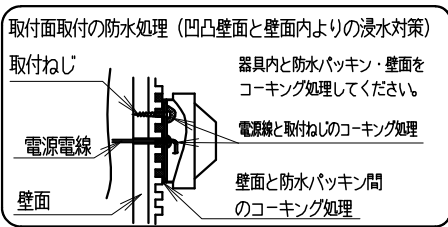

※メンテナンスの為、  
天井面より100mm以上  
離してください。

取付穴寸法 (S=1/4)

※LED素子は白熱灯・蛍光灯などの一般光源に比べバラツキがあるため  
発光色、明るさが異なる場合がありますのでご了承ください。

**△安全に関するご注意**

- ・この器具は、5℃~35℃の温度範囲でご使用ください。高温で使用すると火災の原因となります。
- ・この器具は屋外用です。浴室やプールなどの湿気の多い場所、湯気が直接当たる場所、粉塵・腐食性ガスが発生する場所、油分の影響を受ける場所では、使用できません。誤って使用の場合、器具の落下及び絶縁不良、感電等の原因となります。
- ・天井・壁面取付の場合、器具の取付けは凹面のない平面に取付けてください。取付面の傾斜が十分にある場所に取付けてください。
- ・壁面の取付面に凹凸がある場合、器具取付面と防水パッキン周辺をコーキング材などで防水処理してください。
- ・壁面内部よりの水の浸入防止の為、電源穴および取付穴などもコーキング材で防水処理してください。
- ・点灯時および点灯中はLED光源を直視しないでください。