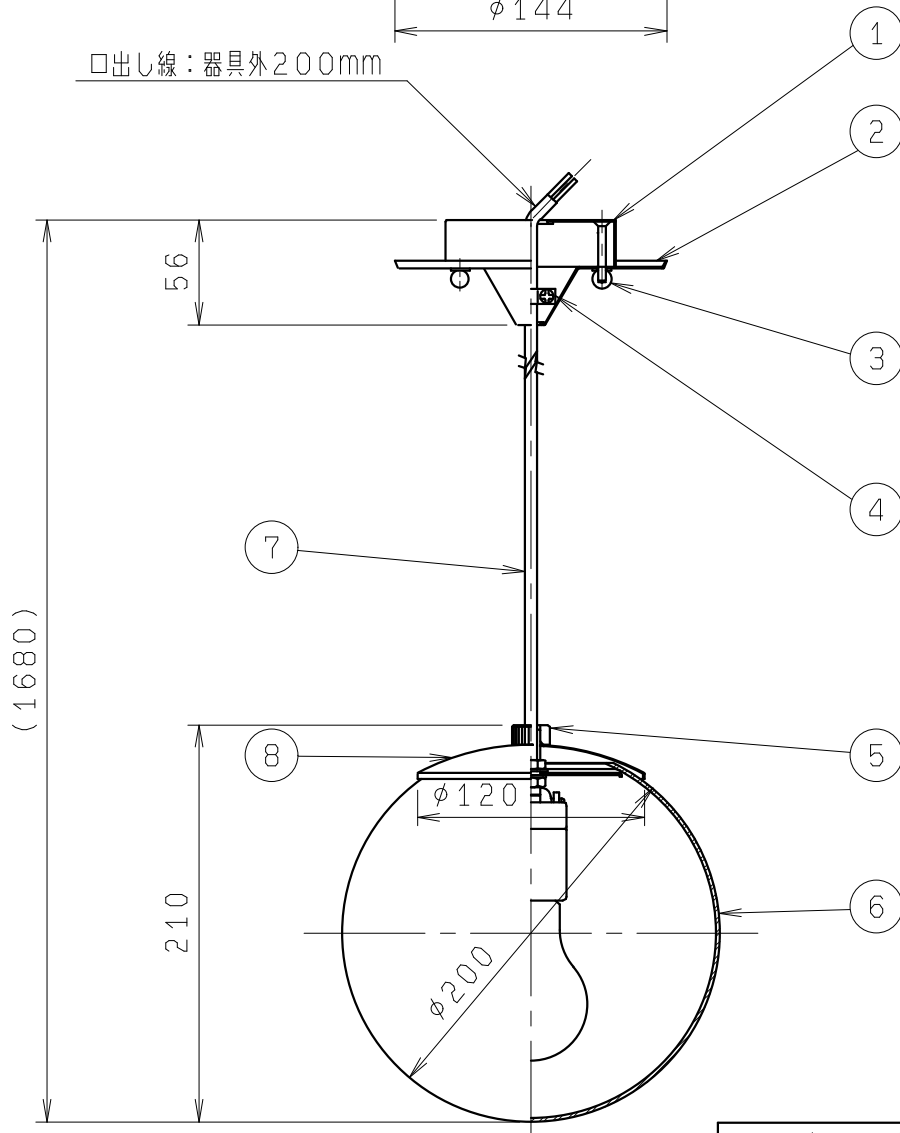

口出し線：器具外200mm

型番	仕上
EP-9155BA	黒艶消
EP-9155W	オフホワイト艶消

部番	部品名	材質・素材厚	数量	備考
8	グローブカバー	鋼板	1	別表参照
7	キャプタイヤコード	耐熱ビニル	1	別表参照
6	グローブ	ガラス	1	乳白
5	取付ナット	シンチュウ	1	別表参照
4	張力止	亜鉛鋼板	1	
3	取付ナット	シンチュウ M4	2	別表参照
2	フレンジ	鋼板	1	別表参照
1	取付板	鋼板	1	別表参照

特記事項		適合ランプ	乳白普通球 LW110V60W □金：E26
球付	W・数	最大100W X 1	尺 度
器具重量	約 1.2 Kg		1/4

型番
EP-9155BA
EP-9155W

生産終了品

高瀬川