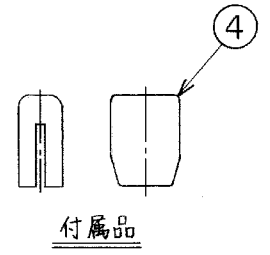

生産終了品

型番 EP-9101B・S

型番	仕上
EP-9101 B	黒
S	70-ムネキ

7				2	送り端子	添加材	2	別表参照	図面発行日	'92年7月28日	縮尺		
6				1	灯具本体	別表参照	1	別表参照	設計	製図	検印	担当	備考
5					部品番	品名	材質	数量	摘要	電源接続用圧着端子 4個付			
4	絶縁パッキング	シリコン	2	透明	訂正			2024年07月13日	適合ランプ			器具重量	
3	ワイヤーシース		2		廃番型番削除				700ガス11.9Vand7.5球 50Wx1 110ケン球 60~100Wx1	E-11 球別	0.11 kg		