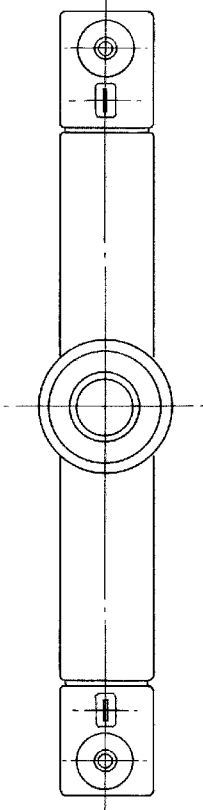

生産終了品

型番 EP-9101B・S

型番	仕上
EP-9101 B	黒
S	70-ムネキ

7				2	送り端子	添加材	2	別表参照	図面発行日	'92年7月28日	縮尺		
6				1	灯具本体	別表参照	1	別表参照	設計	製図	検印	担当	備考
5					部品番	品名	材質	数量	摘要	電源接続用圧着端子 4個付			
4	絶縁パッキング	シリコン	2	透明	訂正			2024年07月13日	適合ランプ			器具重量	
3	ワイヤーシース		2		廃番型番削除				700ガス11.9Vand7.5球 50Wx1 110ケン球 60~100Wx1	E-11 球別	0.11 kg		