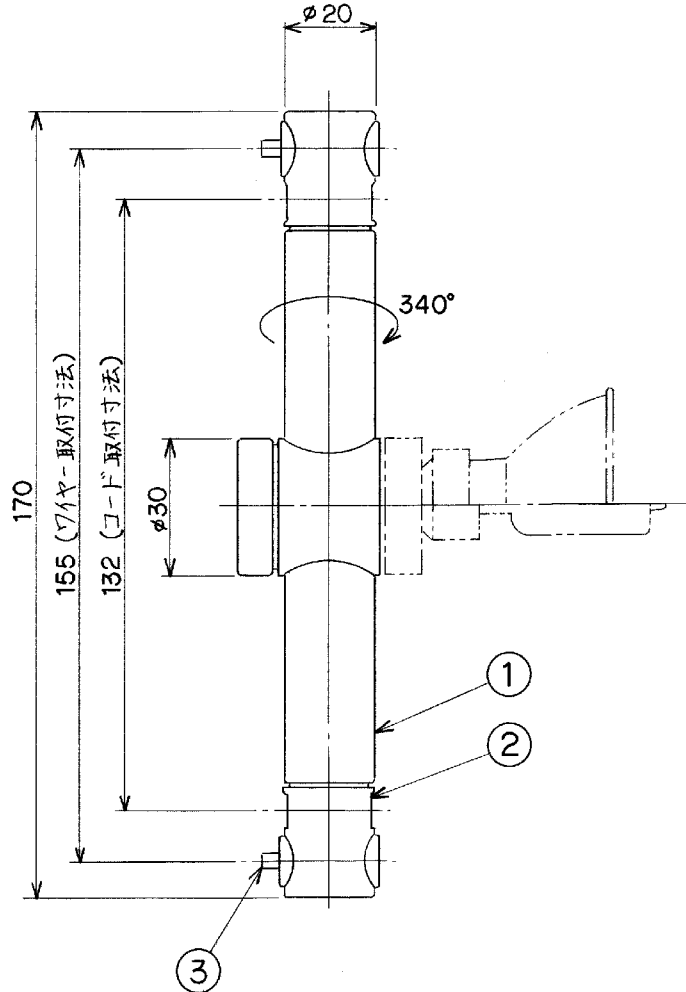

生産終了品

型番 EP-9101B・S

型番	仕上
EP-9101 B	黒
S	70-ムネキ

7				2	送り端子	添加材	2	別表参照	図面発行日	'92年7月28日	縮尺		
6				1	灯具本体	別表参照	1	別表参照	設計	製図	検印	担当	備考
5					部品番	品名	材質	数量	摘要	電源接続用圧着端子 4個付			
4	絶縁パッキング	シリコン	2	透明	訂正			2024年07月13日	適合ランプ			器具重量	
3	ワイヤーシース		2		廃番型番削除				700ガス11.9Vand7.5球 50Wx1 110ケン球 60~100Wx1	E-11 球別	0.11 kg		