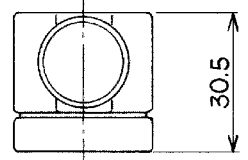

生産終了品

型番 EP-9101B・S

型番	仕上
EP-9101 B	黒
S	70-ムネキ

7				2	送り端子	添加材	2	別表参照	図面発行日	'92年7月28日	縮尺		
6				1	灯具本体	別表参照	1	別表参照	設計	製図	検印	担当	備考
5					部品番	品名	材質	数量	摘要	電源接続用圧着端子 4個付			
4	絶縁パッキング	シリコン	2	透明	訂正			2024年07月13日	適合ランプ			器具重量	
3	ワイヤーシース		2		廃番型番削除				700ガス11.9Vand7.5球 50Wx1 110ケン球 60~100Wx1	E-11 球別	0.11 kg		