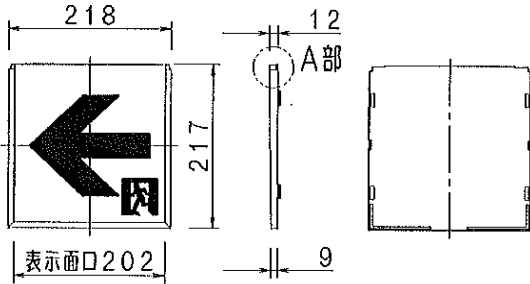

LED誘導灯

B級用 (BL形・BH形兼用)
通路誘導灯用表示板

型式認定番号
PP1BS-511

EHX-1308 (通路誘導灯用表示板)
(FQAK20016)

EHX-1309 (通路誘導灯用表示板)
(FQAK20017)

EHX-1310 (通路誘導灯用表示板)
(FQAK20018)

- 注1) 上記は表示板のみの品番です。ご注文の際は必ず灯具と組合せたものでご用意ください。
- 注2) 表示板は白で矢印と避難口を示すシンボルが緑です。
- 注3) この表示板はB級専用 (BL形・BH形兼用) です。

⚠ 安全に関するご注意
● LED誘導灯用表示板です。
指定されたLED誘導灯器具以外は
使用できません。

クールホワイト マンセル 10Y9/0.5

適合ランプ	5				品番 EHX-1308 EHX-1309 EHX-1310
W・数	4				
器具質量	0.6kg	3	導光板	アクリル (t7.0)	
特記事項	2	表示パネル	アクリル (t2.0)		片岡 鈴木 清水
	1	ケース	ポリカーボネード	クールホワイト	
	部番	部品名	材質・素材厚	備考	株式会社遠藤照明