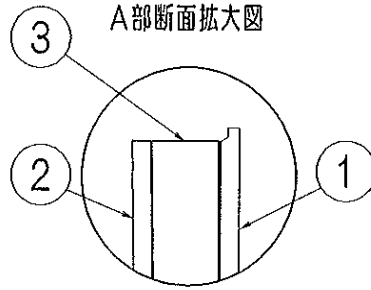

LED誘導灯

B級用 (BL形・BH形兼用)
通路誘導灯用表示板

型式認定番号
PP1BS-511

EHX-1308 (通路誘導灯用表示板)
(FQAK20016)

EHX-1309 (通路誘導灯用表示板)
(FQAK20017)

EHX-1310 (通路誘導灯用表示板)
(FQAK20018)

- 注1) 上記は表示板のみの品番です。ご注文の際は必ず灯具と組合せたものでご用意ください。
- 注2) 表示板は白で矢印と避難口を示すシンボルが緑です。
- 注3) この表示板はB級専用 (BL形・BH形兼用) です。

⚠ 安全に関するご注意
● LED誘導灯用表示板です。
指定されたLED誘導灯器具以外は
使用できません。

クールホワイト マンセル 10Y9/0.5

適合ランプ	5				品番 EHX-1308 EHX-1309 EHX-1310
W・数	4				
器具質量	0.6kg	3	導光板	アクリル (t7.0)	
特記事項	2	表示パネル	アクリル (t2.0)		片岡 鈴木 清水
	1	ケース	ポリカーボネード	クールホワイト	
	部番	部品名	材質・素材厚	備考	株式会社遠藤照明