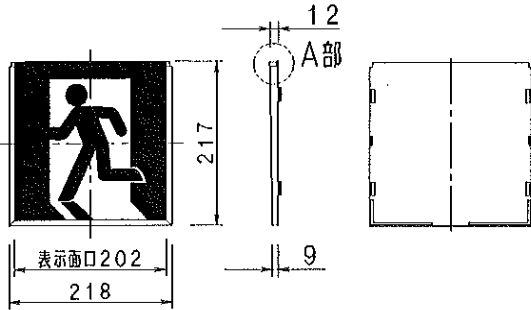

LED誘導灯

B級用 (BL形・BH形兼用)
避難口誘導灯用表示板

型式認定番号
PP1BS-511

EHX-1303 (避難口誘導灯用表示板)
(FQAK20000)

EHX-1304 (避難口誘導灯用表示板)
(FQAK20005)

EHX-1305 (避難口誘導灯用表示板)
(FQAK20006)

EHX-1306 (避難口誘導灯用表示板)
(FQAK20007)

EHX-1307 (避難口誘導灯用表示板)
(FQAK20008)

- 注1) 上記は表示板のみの品番です。ご注文の際は必ず灯具と組合せたものでご用命ください。
- 注2) 表示板は緑で矢印と避難口を示すシンボルの一部が白です。
- 注3) この表示板はB級専用 (BL形・BH形兼用) です。

⚠ 安全に関するご注意
● LED誘導灯用表示板です。
指定されたLED誘導灯器具以外は
使用できません。

クールホワイト マンセル 10Y9/0.5						
適合ランプ		5			品番 EHX-1303 EHX-1304 EHX-1305 EHX-1306 EHX-1307	
W・数		4				
器具質量	0.6kg	3	導光板	アクリル (t7.0)		
特記事項		2	表示パネル	アクリル (t2.0)		
		1	ケース	ポリカーボネード	クールホワイト	
		部番	部品名	材質・素材厚	備考	片岡 鈴木 清水 株式会社遠藤照明