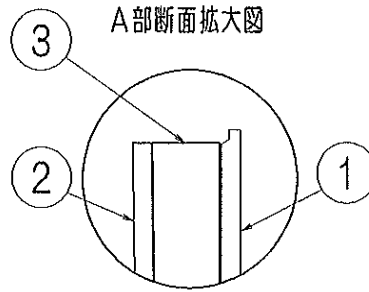

LED誘導灯

B級用 (BL形・BH形兼用)
避難口誘導灯用表示板

型式認定番号
PP1BS-511

EHX-1303 (避難口誘導灯用表示板)
(FQAK20000)

EHX-1304 (避難口誘導灯用表示板)
(FQAK20005)

EHX-1305 (避難口誘導灯用表示板)
(FQAK20006)

EHX-1306 (避難口誘導灯用表示板)
(FQAK20007)

EHX-1307 (避難口誘導灯用表示板)
(FQAK20008)

- 注1) 上記は表示板のみの品番です。ご注文の際は必ず灯具と組合せたものでご用命ください。
- 注2) 表示板は緑で矢印と避難口を示すシンボルの一部が白です。
- 注3) この表示板はB級専用 (BL形・BH形兼用) です。

⚠ 安全に関するご注意
● LED誘導灯用表示板です。
指定されたLED誘導灯器具以外は
使用できません。

クールホワイト マンセル 10Y9/0.5						
適合ランプ		5			品番 EHX-1303 EHX-1304 EHX-1305 EHX-1306 EHX-1307	
W・数		4				
器具質量	0.6kg	3	導光板	アクリル (t7.0)		
特記事項		2	表示パネル	アクリル (t2.0)		
		1	ケース	ポリカーボネード	クールホワイト	
		部番	部品名	材質・素材厚	備考	片岡 鈴木 清水 株式会社遠藤照明