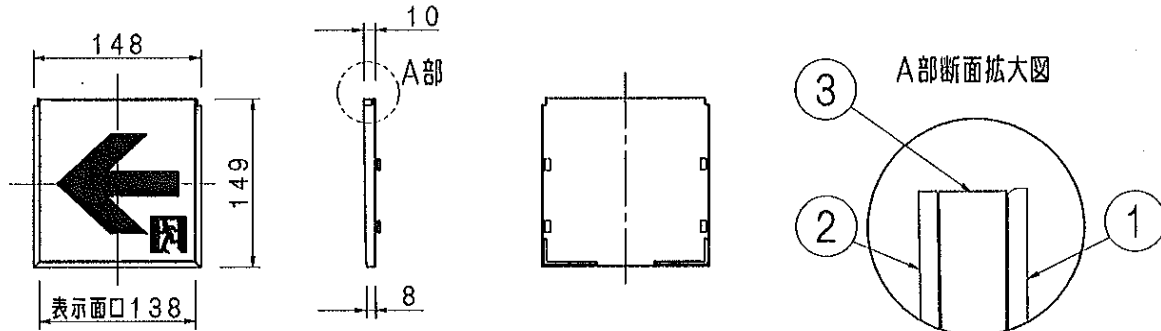

LED誘導灯

C級用
通路誘導灯用表示板

型式認定番号
PP1CS-510

EHX1298 (通路誘導灯用表示板)
(FQAK10016)

EHX1299 (通路誘導灯用表示板)
(FQAK10017)

EHX1300 (通路誘導灯用表示板)
(FQAK10018)

- 注1) 上記は表示板のみの品番です。ご注文の際は必ず灯具と組合せたものでご用命ください。
- 注2) 表示板は白で矢印と避難口を示すシンボルの一部が緑です。
- 注3) この表示板はC級専用です。

△ 安全に関するご注意
● LED誘導灯用表示板です。
指定されたLED誘導灯器具以外は
使用できません。

クールホワイト マンセル 10Y9/0.5						品番	EHX1298
適合ランプ	5						EHX1299
W・数	4						EHX1300
器具質量	0.3kg	3	導光板	アクリル(t5.0)			
特記事項	2	表示パネル	アクリル(t2.0)		クールホワイト	片岡	鈴木
	1	ケース	ポリカーボネート				
部番	部品名	材質・素材厚	備考	株式会社遠藤照明			