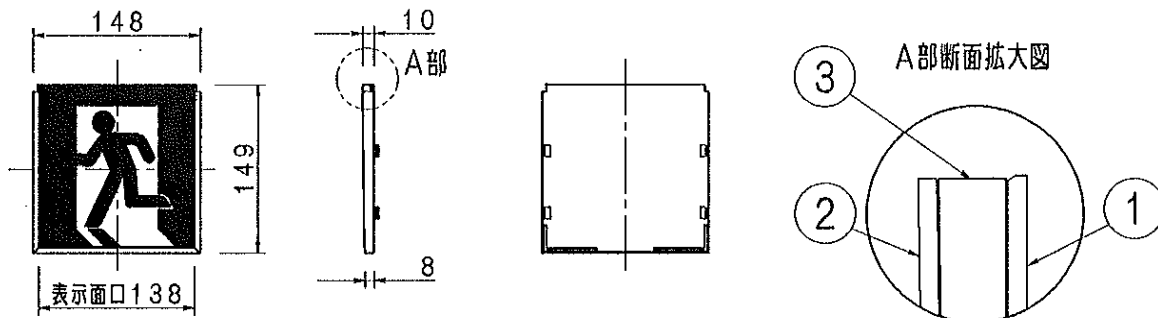

LED誘導灯

C級用
避難口誘導灯用表示板

型式認定番号
PP1CS-510

EHX1296 (避難口誘導灯用表示板)
(FQAK10000)

EHX1297 (避難口誘導灯用表示板)
(FQAK10005)

- 注1) 上記は表示板のみの品番です。ご注文の際は必ず灯具と組合せたものでご用命ください。
- 注2) 表示板は緑で避難口を示すシンボルの一部が白です。
- 注3) この表示板はC級専用です。

▲ 安全に関するご注意
● LED誘導灯用表示板です。
指定されたLED誘導灯器具以外は
使用できません。

クールホワイト マンセル 10Y9/0.5						
適合ランプ	5				品番	
W・数	4				EHX1296 EHX1297	
器具質量	0.3kg	3	導光板	アクリル (t5.0)		
特記事項	2	表示パネル	アクリル (t2.0)		片	
	1	ケース	ポリカーボネート	クールホワイト	節木	
部番	部品名	材質・素材厚	備考	株式会社遠藤照明		