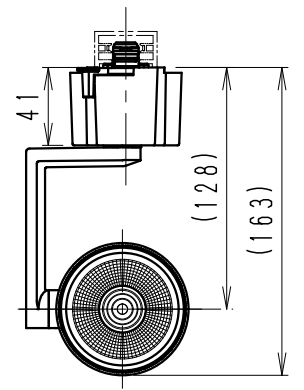

<オプション>
 ハニカムルーパ RB-487B
 ディフュージョンレンズ RB-490F
 スプレッドレンズ RB-493F

無線モジュール

可動範囲 (S = 1/6)

使用上のご注意

- LEDにはバラツキがあるため、同一品番の器具でも発光色、明るさが異なる場合があります。予めご了承ください。
- 照射面距離が近い場合や照射面によって、光のムラが気になる場合があります。予めご了承ください。
- TUNABLEシリーズ フレネルレンズ* 中角配光、広角配光使用の器具は製品の特性上照射面に色ムラが出ることがあります。