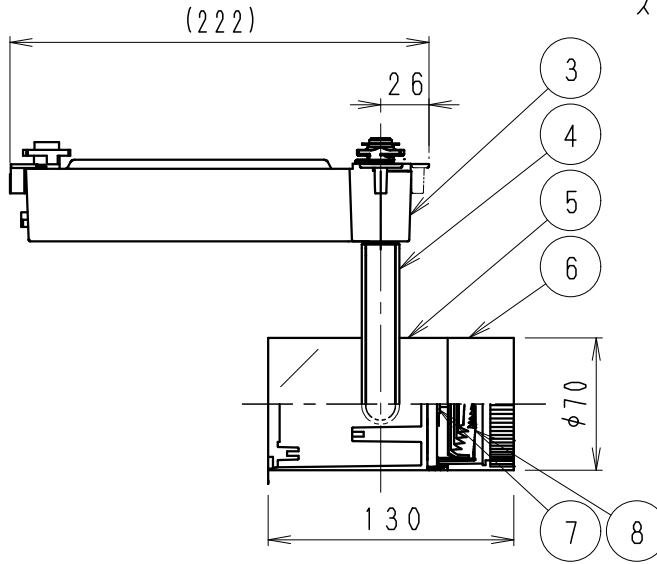

<オプション>
 ハニカムルーパ RB-487B
 ディフュージョンレンズ RB-490F
 スプレッドレンズ RB-493F

無線モジュール

可動範囲 (S = 1/6)

使用上のご注意

- LEDにはバラツキがあるため、同一品番の器具でも発光色、明るさが異なる場合があります。予めご了承ください。
- 照射面距離が近い場合や照射面によって、光のムラが気になる場合があります。予めご了承ください。
- TUNABLEシリーズ フレネルレンズ* 中角配光、広角配光使用の器具は製品の特性上照射面に色ムラが出ることがあります。