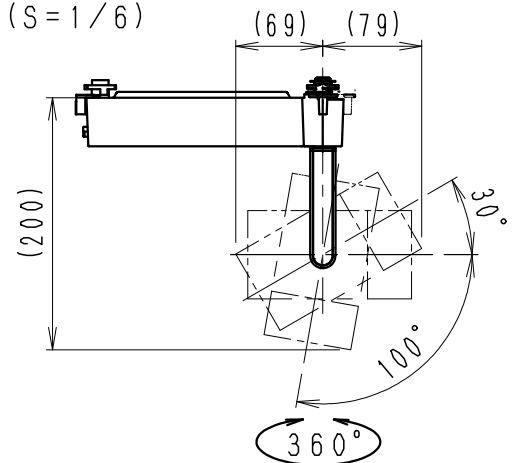

可動範囲 (S = 1/6)