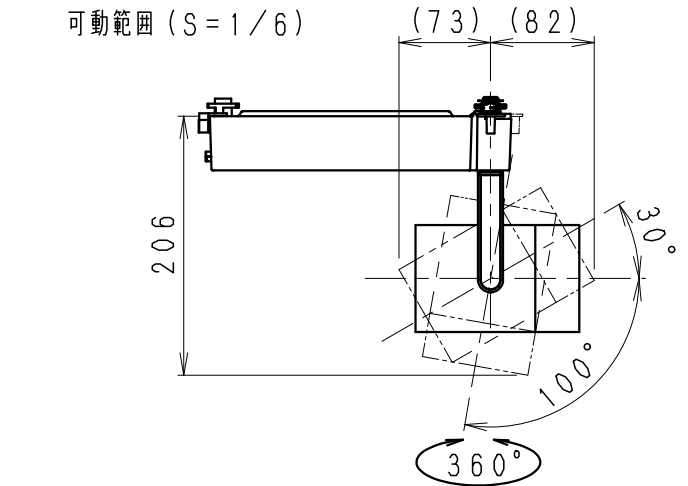

可動範囲 (S = 1/6)

使用上のご注意

- LEDにはバツキがあるため、同一品番の器具でも発光色、明るさが異なる場合があります。予めご了承ください。
- 照射面距離が近い場合や照射面によって、光のムラが気になる場合があります。予めご了承ください。
- TUNABLEシリーズ フレネルレンズ* 中角配光、広角配光使用の器具は製品の特性上照射面に色ムラが出ることがあります。

安全に関するご注意

- 一般屋内用器具です。屋外や水気・湿気のある場所、腐食性ガスの発生する場所、振動のある場所では使用できません。LEDの光学性能に影響を与える恐れや劣化・不点灯および故障や絶縁不良による火災・感電・落下の原因となります。
- 配線ダクトレール取付け専用器具です、必ず適合配線ダクトに取付ください。《壁面取付・床面でのご使用はできません。》指定以外の取り付けを行うと、取付面の破損、器具の落下の原因になります。
- 配線ダクトの取付が補強材のある部位に施工されているかご確認ください。ガタつきもの・破損しているものは 交換ください。
- 器具の取付 取り外し時は 配線ダクトの電源をOFFにしてください。落下防止のためストッパーがダクト溝に入るまで回してください。
- この器具は、5~35℃の温度範囲で使用ください。高温で使用すると火災の原因となります。
- 安全のために 点灯時および点灯中はLED光源を直視しないでください。