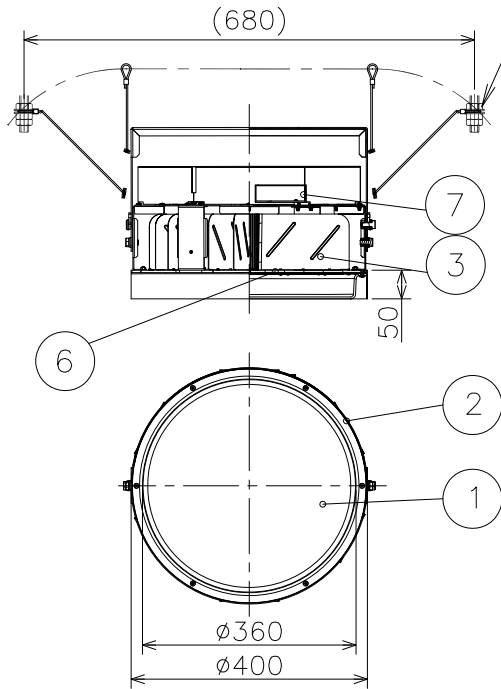

電源用アース付連結端子台(材質: PA)
保護カバー付

ワイヤレスモジュール位置

(別途 ボルト・平座金・バネ 金・ナットで固定)

<別売オプション>
下面ガード RB-696S
側面ガード RB-475SA

ランプ名	40000 TYPE LEDモジュール(交換不可)		
配光	拡散配光タイプ		
光源色	昼白色(5000K)		
演色性	Ra82	LED光源寿命60000時間	
定格電圧(V)	周波数(Hz)	入力電流(mA)	消費電力(W)
100	50/60Hz	2883	287.7
200		1449	281.3
242		1230	280.6

7	電源ユニット		2	
6	LEDモジュール		1	(LEDモジュール交換不可)
5	落下防止ワイヤー	ステンレス・φ2	2	
4	アーム	鋼板 t2.0	1	メタリック仕上(シルバーメタリック)
3	ヒートシンク	アルミ	1	メタリック仕上(シルバーメタリック)
2	枠	アルミ t1.5	1	メタリック仕上(シルバーメタリック)
1	パネル	アクリル	1	半透明
部番	部 品 名	材質・素材厚	数量	備 考
2020/07/17	承認 三沢 作成 若本	仕様図/ISO A4	第三角法(mm)	