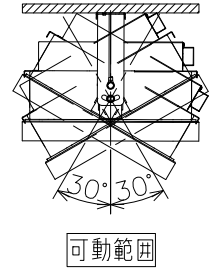

電源用アース付連結端子台(材質: PA)
保護カバー付

ワイヤレスモジュール位置

(別途 ボルト・平座金・バネ 金・ナットで固定)

<別売オプション>
下面ガード RB-696S
側面ガード RB-475SA

ランプ名	40000 TYPE LEDモジュール(交換不可)		
配光	拡散配光タイプ		
光源色	昼白色(5000K)		
演色性	Ra82	LED光源寿命60000時間	
定格電圧(V)	周波数(Hz)	入力電流(mA)	消費電力(W)
100	50/60Hz	2883	287.7
200		1449	281.3
242		1230	280.6