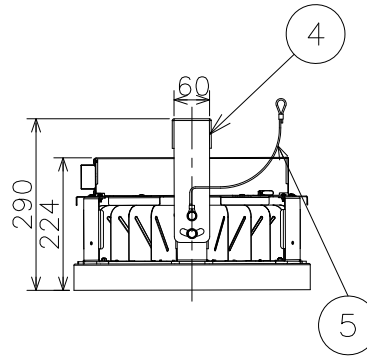

電源用アース付連結端子台(材質: PA)
保護カバー付

ワイヤレスモジュール位置

(別途 ボルト・平座金・バネ 金・ナットで固定)

<別売オプション>
下面ガード RB-696S
側面ガード RB-475SA

ランプ名	40000 TYPE LEDモジュール(交換不可)		
配光	拡散配光タイプ		
光源色	昼白色(5000K)		
演色性	Ra82	LED光源寿命60000時間	
定格電圧(V)	周波数(Hz)	入力電流(mA)	消費電力(W)
100	50/60Hz	2883	287.7
200		1449	281.3
242		1230	280.6