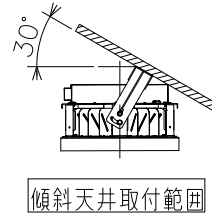

電源用アース付連結端子台(材質: PA)
保護カバー付

ワイヤレスモジュール位置

(別途 ボルト・平座金・バネ 金・ナットで固定)

<別売オプション>
下面ガード RB-696S
側面ガード RB-475SA

ランプ名	40000 TYPE LEDモジュール(交換不可)		
配光	拡散配光タイプ		
光源色	昼白色(5000K)		
演色性	Ra82	LED光源寿命60000時間	
定格電圧(V)	周波数(Hz)	入力電流(mA)	消費電力(W)
100	50/60Hz	2883	287.7
200		1449	281.3
242		1230	280.6