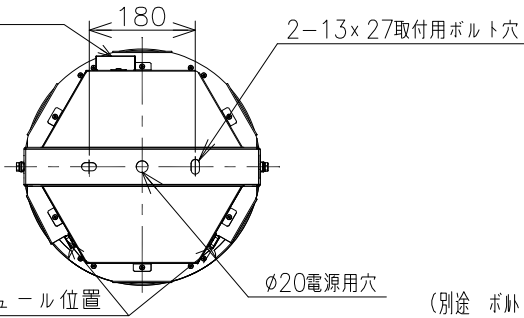

電源用アース付連結端子台(材質: PA)
保護カバー付

ワイヤレスモジュール位置

(別途 ボルト・平座金・バネ 金・ナットで固定)

<別売オプション>
下面ガード RB-696S
側面ガード RB-475SA

ランプ名	40000 TYPE LEDモジュール(交換不可)		
配光	拡散配光タイプ		
光源色	昼白色(5000K)		
演色性	Ra82	LED光源寿命60000時間	
定格電圧(V)	周波数(Hz)	入力電流(mA)	消費電力(W)
100	50/60Hz	2883	287.7
200		1449	281.3
242		1230	280.6