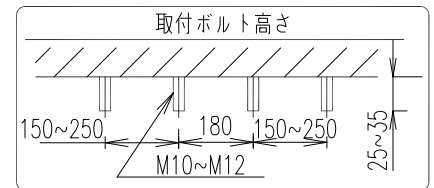

電源用アース付連結端子台(材質: PA)
保護カバー付

ワイヤレスモジュール位置

(別途 ボルト・平座金・バネ 金・ナットで固定)

<別売オプション>
下面ガード RB-696S
側面ガード RB-475SA

ランプ名	40000 TYPE LEDモジュール(交換不可)		
配光	拡散配光タイプ		
光源色	昼白色(5000K)		
演色性	Ra82	LED光源寿命60000時間	
定格電圧(V)	周波数(Hz)	入力電流(mA)	消費電力(W)
100	50/60Hz	2883	287.7
200		1449	281.3
242		1230	280.6