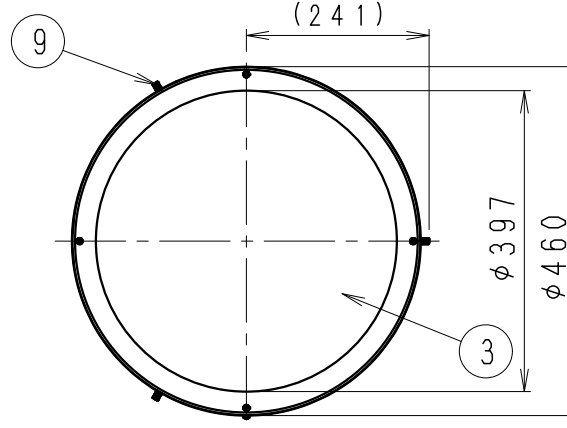

2-12X20取付ボルト用穴

<別売オプション>

- ガード (1灯用)
RB-544SA
- 可動型アーム (1灯用)
RB-542SA
- 連結可動型アーム (2灯用)
RB-543SA
- 連結可動型アーム (4灯用)
RB-545SA

ランプ名	16500lm TYPE LEDモジュール (交換不可)		
配光	超広角配光タイプ		
光源色	昼白色 (5000K)		
演色性	Ra82	LED光源寿命60000時間	
定格電圧 (V)	周波数 (Hz)	入力電流 (mA)	消費電力 (W)
100	50/60Hz	1219	121.0
200		605	118.1
242		506	118.0