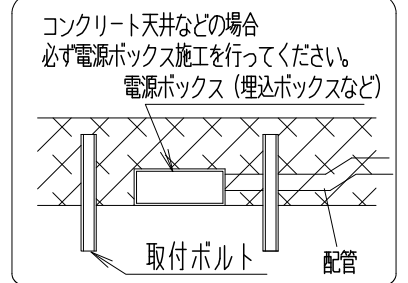

2-12X20取付ボルト用穴

<別売オプション>

- ガード (1灯用)
RB-544SA
- 可動型アーム (1灯用)
RB-542SA
- 連結可動型アーム (2灯用)
RB-543SA
- 連結可動型アーム (4灯用)
RB-545SA

ランプ名	16500lm TYPE LEDモジュール (交換不可)		
配光	超広角配光タイプ		
光源色	昼白色 (5000K)		
演色性	Ra82	LED光源寿命60000時間	
定格電圧 (V)	周波数 (Hz)	入力電流 (mA)	消費電力 (W)
100	50/60Hz	1219	121.0
200		605	118.1
242		506	118.0