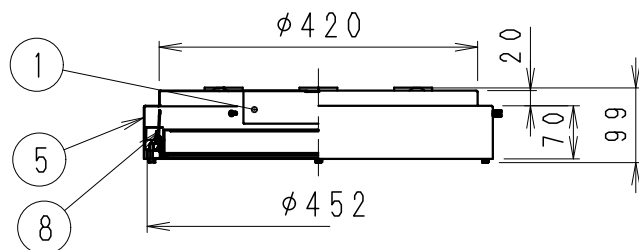

2-12X20取付ボルト用穴

<別売オプション>

- ガード (1灯用)
RB-544SA
- 可動型アーム (1灯用)
RB-542SA
- 連結可動型アーム (2灯用)
RB-543SA
- 連結可動型アーム (4灯用)
RB-545SA

ランプ名	16500lm TYPE LEDモジュール (交換不可)		
配光	超広角配光タイプ		
光源色	昼白色 (5000K)		
演色性	Ra82	LED光源寿命60000時間	
定格電圧 (V)	周波数 (Hz)	入力電流 (mA)	消費電力 (W)
100	50/60Hz	1219	121.0
200		605	118.1
242		506	118.0