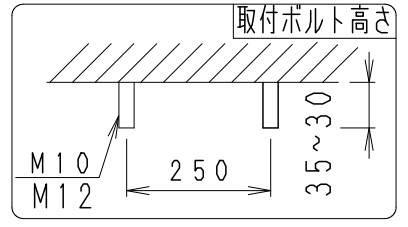

2-12X20取付ボルト用穴

<別売オプション>

- ガード (1灯用)
RB-544SA
- 可動型アーム (1灯用)
RB-542SA
- 連結可動型アーム (2灯用)
RB-543SA
- 連結可動型アーム (4灯用)
RB-545SA

ランプ名	16500lm TYPE LEDモジュール (交換不可)		
配光	超広角配光タイプ		
光源色	昼白色 (5000K)		
演色性	Ra82	LED光源寿命60000時間	
定格電圧 (V)	周波数 (Hz)	入力電流 (mA)	消費電力 (W)
100	50/60Hz	1219	121.0
200		605	118.1
242		506	118.0