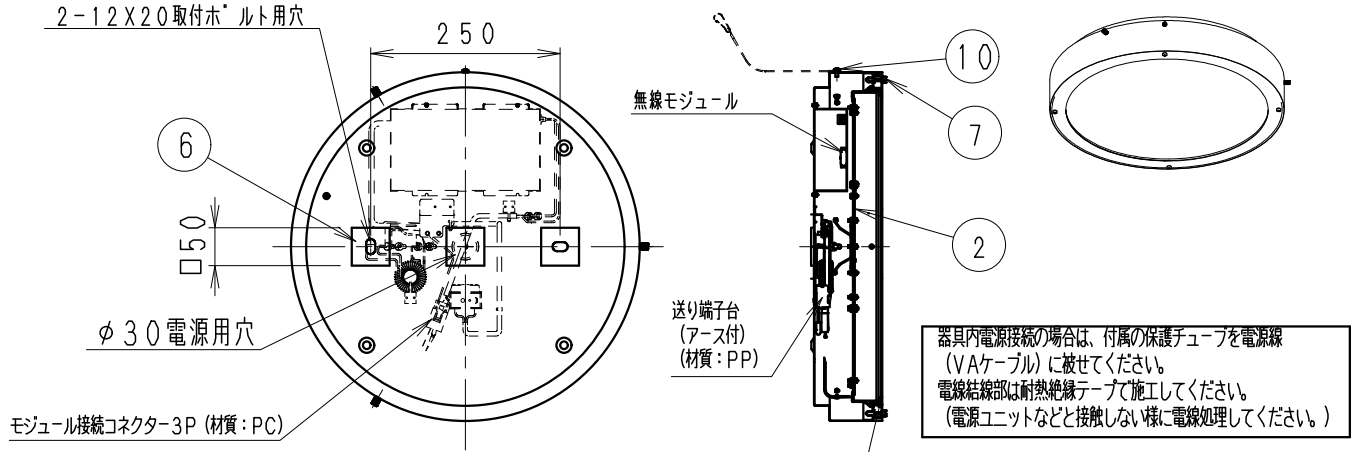

2-12X20取付ボルト用穴

<別売オプション>

- ガード (1灯用)
RB-544SA
- 可動型アーム (1灯用)
RB-542SA
- 連結可動型アーム (2灯用)
RB-543SA
- 連結可動型アーム (4灯用)
RB-545SA

ランプ名	16500lm TYPE LEDモジュール (交換不可)		
配光	超広角配光タイプ		
光源色	昼白色 (5000K)		
演色性	Ra82	LED光源寿命60000時間	
定格電圧 (V)	周波数 (Hz)	入力電流 (mA)	消費電力 (W)
100	50/60Hz	1219	121.0
200		605	118.1
242		506	118.0