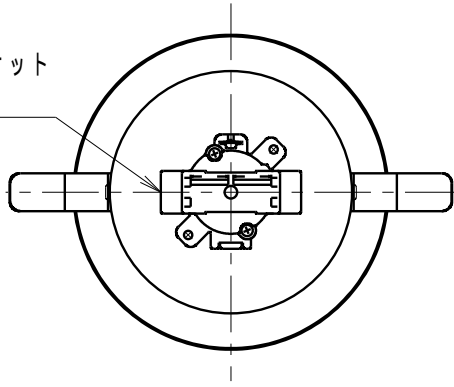

速結送り端子付きソケット
(材質: PPS)

埋込穴寸法

電球形蛍光灯使用可能(別売)
EFA25W形: 一般電球100W相当

白 日塗工: N・93・マンセル: N9.3 (近似値)

7					特記事項	型番
6						ED-3206WA
5						
4						
3					適合ランプ	φ80レフレクタ・球60W形・100W形 RF110V57W・100W 乳白普通球40W形・60W形 LW110V36W・54W 口金: E26
2	取付パネ	ステンレス	2		球別	<div style="border: 2px solid red; padding: 5px; display: inline-block;"> 生産終了品 </div>
1	本体	鋼板(t0.8)	1	白艶消	W・数	
部番	部品名	材質・素材厚	数量	備考	器具質量	最大100W X 1
						約 0.3 Kg
						尺度 1/3