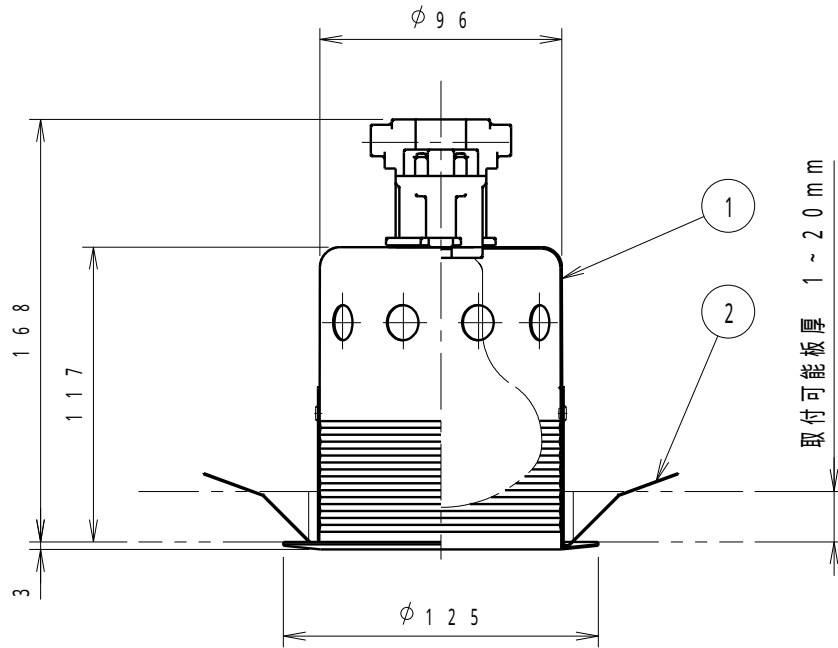

速結送り端子付きソケット
(材質: PPS)

埋込穴寸法

電球形蛍光灯使用可能(別売)
EFA25W形: 一般電球100W相当

白 日塗工: N・93・マンセル: N9.3 (近似値)

7					特記事項	型番
6						ED-3206WA
5						
4						
3					適合ランプ	φ80レフレクタ・球60W形・100W形 RF110V57W・100W 乳白普通球40W形・60W形 LW110V36W・54W 口金: E26
2	取付パネ	ステンレス	2		球別	<div style="border: 2px solid red; padding: 5px; display: inline-block;"> 生産終了品 </div>
1	本体	鋼板(t0.8)	1	白艶消	W・数	
部番	部品名	材質・素材厚	数量	備考	器具質量	最大100W X 1
						約 0.3 Kg
						尺度 1/3