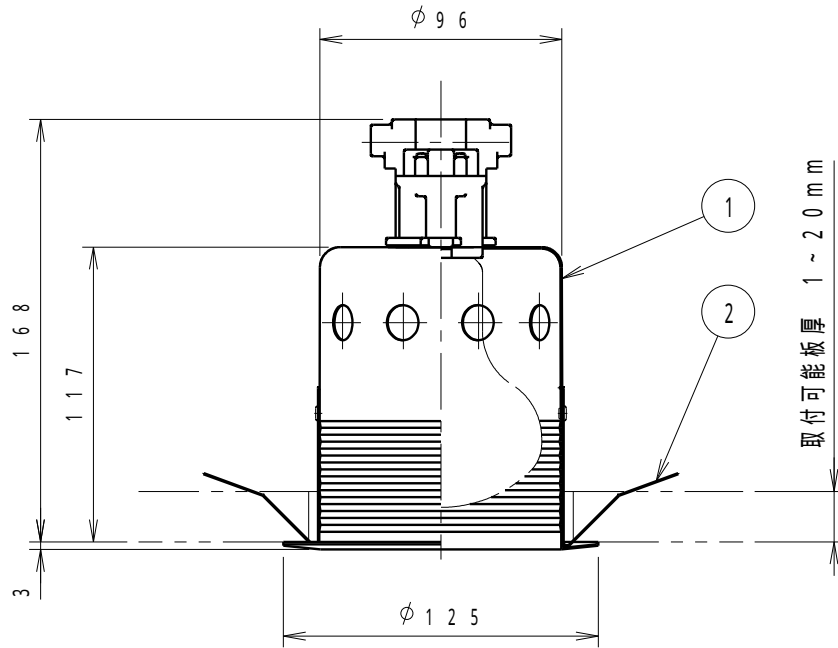

速結送り端子付きソケット
(材質: PPS)

埋込穴寸法

電球形蛍光灯使用可能(別売)
EFA25W形: 一般電球100W相当

黒日塗工: N-10・マンセル: N1(近似値)

7					特記事項		型番
6							ED-3205BA
5							
4							
3					適合ランプ	φ80レフレクタ・球60W形・100W形 RF110V57W・100W 乳白普通球40W形・60W形 LW110V36W・54W 口金: E26	生産終了品 同野野
2	取付パネ	ステンレス	2		球別		
1	本体	鋼板(t0.8)	1	黒艶消	W・数	最大100W X 1	尺度
部番	部品名	材質・素材厚	数量	備考	器具質量	約 0.3 Kg	1/3