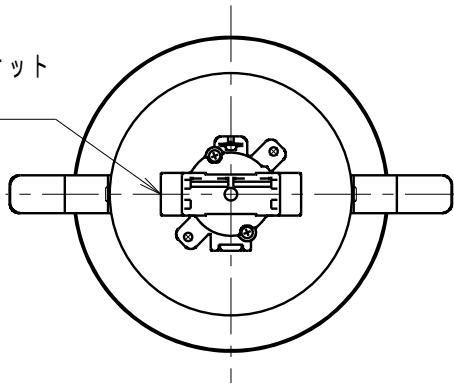

速結送り端子付きソケット
(材質: PPS)

埋込穴寸法

電球形蛍光灯使用可能(別売)
EFA25W形: 一般電球100W相当

黒日塗工: N-10・マンセル: N1(近似値)

7					特記事項		型番
6							ED-3205BA
5							
4							
3					適合ランプ	φ80レフレクタ・球60W形・100W形 RF110V57W・100W 乳白普通球40W形・60W形 LW110V36W・54W 口金: E26	生産終了品 同野野
2	取付パネ	ステンレス	2		球別		
1	本体	鋼板(t0.8)	1	黒艶消	W・数	最大100W X 1	尺度
部番	部品名	材質・素材厚	数量	備考	器具質量	約 0.3 Kg	1/3