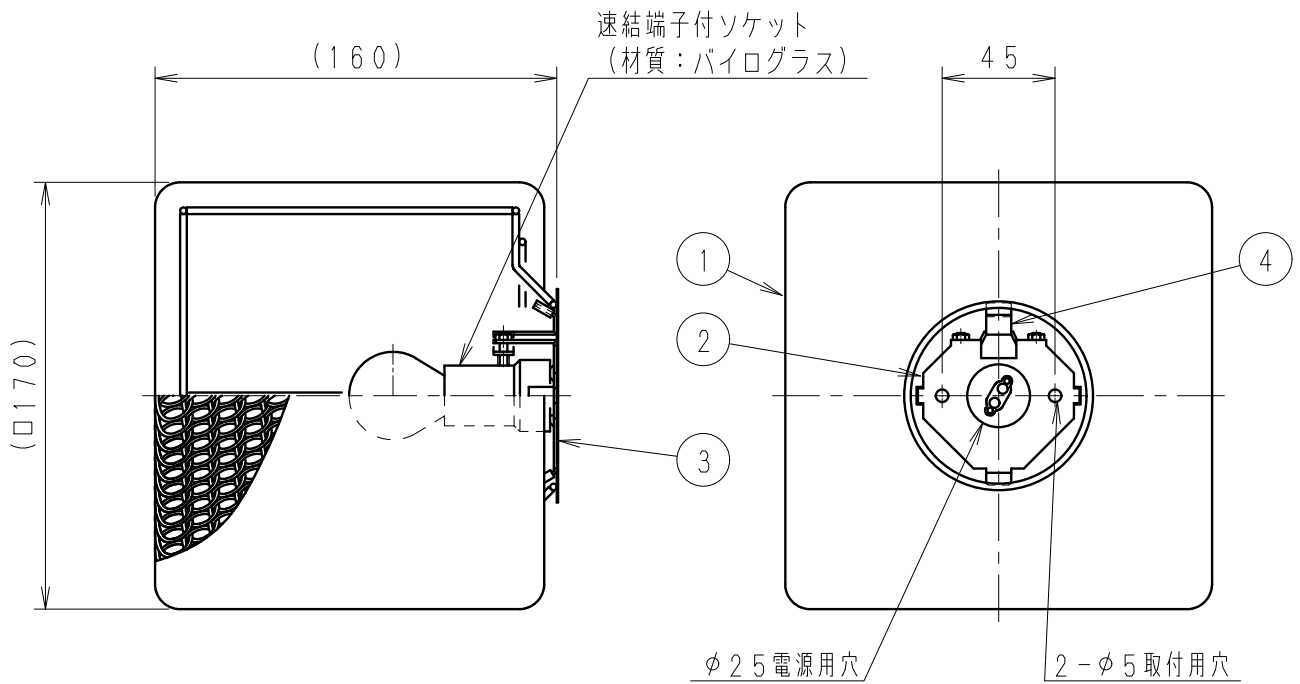

※過熱保護の為、
器具上面と天井面は
100mm以上離してください。

7					特記事項	型番
6					・壁面、天井面取付可能 ・() 内寸法は手造り品の為 バラツキがあります	EB-2575S
5						
4	セード固定金具	鋼板	1			
3	保護シート	PET	1	透 明	適合ランプ	S35 透明クリプトン球40W形 口金: E17
2	取付板	鋼板	1		球付	
1	セード	アルミコイル	1	シ ル バ ー	W・数	最大 40W × 1
部番	部 品 名	材 質 ・ 素 材 厚	数 量	備 考	器具質量	約 0.6 Kg
						尺 度 1/3