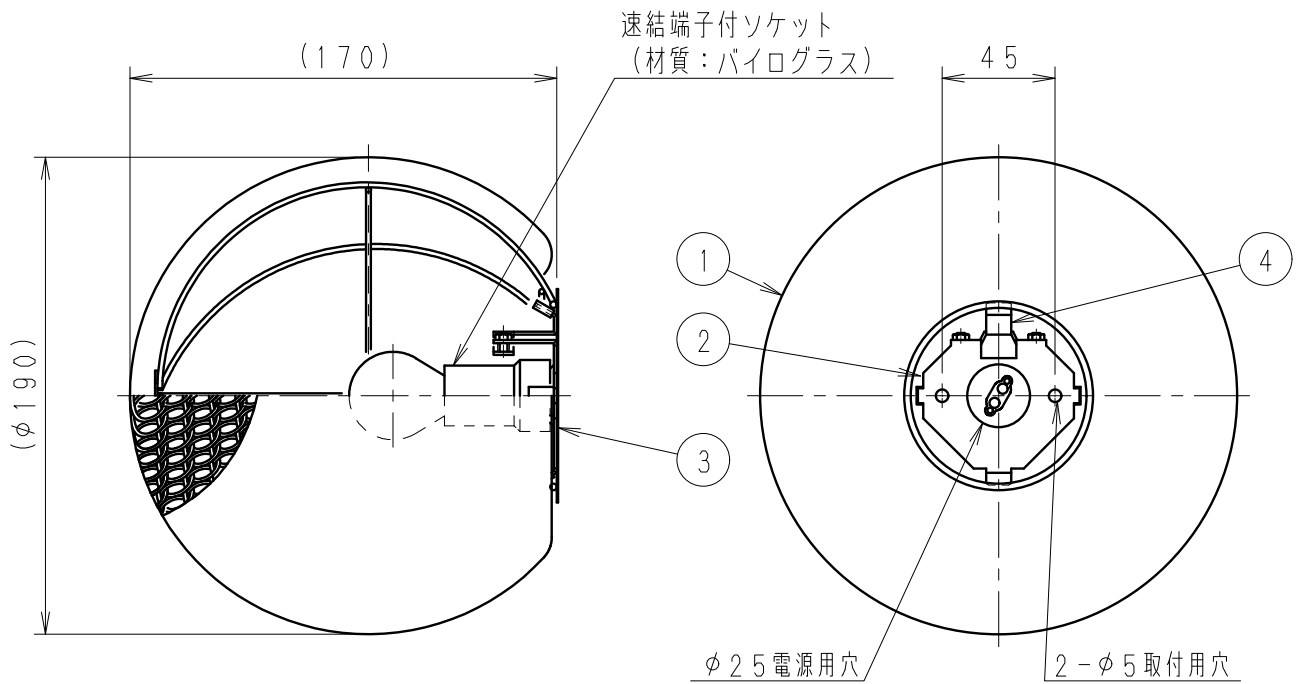

※過熱保護の為、  
器具上面と天井面は  
100mm以上離してください。

7					特記事項 ・壁面、天井面取付可能 ・( )内寸法は手造り品の為 バラツキがあります	型番 EB-2573S
6						
5						
4	セード固定金具	鋼板	1			
3	保護シート	PET	1	透 明	適合ランプ 球付	<div style="border: 2px solid red; padding: 5px; display: inline-block;">                         承認 検印 作成  <b>生産終了品</b>                          新井 村山 浦野                     </div>
2	取付板	鋼板	1		S35 透明クリプトン球40W形 口金: E17	
1	セード	アルミコイル	1	シ ル バ ー	W・数 最大 40W × 1	尺 度 1 / 3
部 番	部 品 名	材 質 ・ 素 材 厚	数 量	備 考	器 具 質 量	約 0.5 Kg