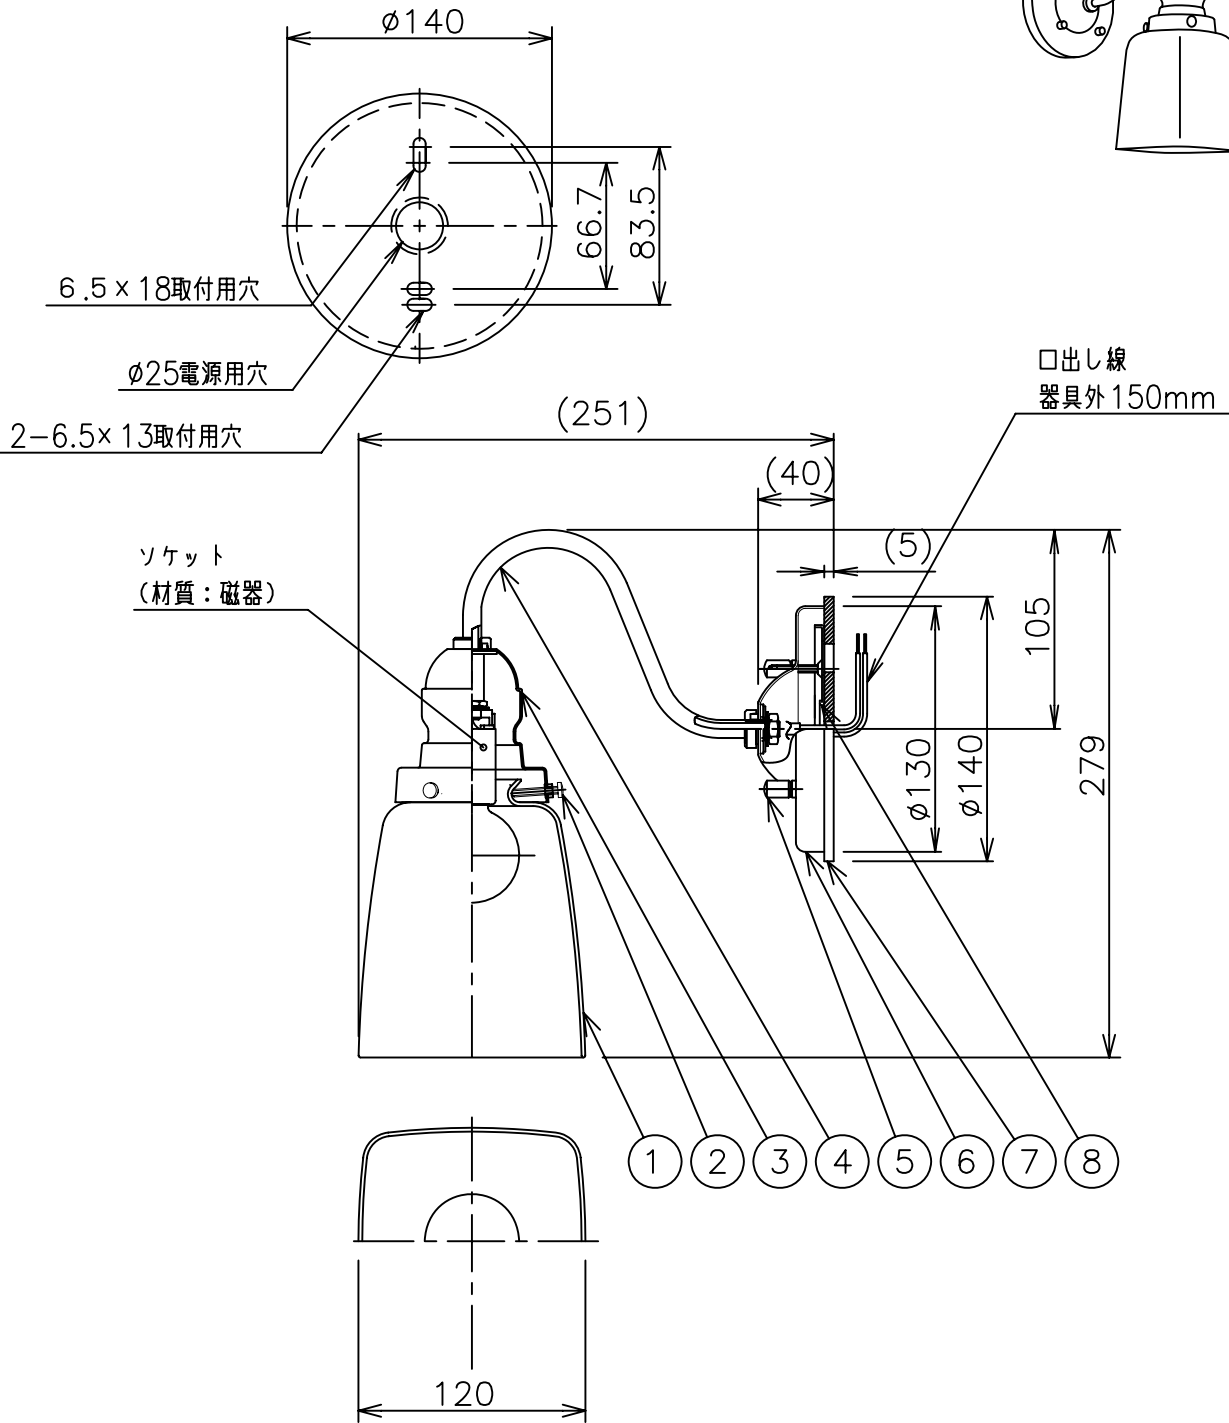

取付面寸法図

黒日塗工：N-10・マンセル：N1（近似値）

8	取付板	亜鉛メッキ鋼板	1		特記事項 ・防雨形 ・屋外での使用時は逆向取付不可	型番 EB-2296BA
7	防水パッキン	EPDM発泡	1	黒		
6	本体	鋼製	1	黒艶消		
5	取付ナット	シンチュウM4	4	黒		
4	アーム	鋼管(φ9.5)	1	黒艶消	適合ランプ 球付	Φ50乳白 ボール球 40W形 □金：E17
3	セード受け	鋼製	1	黒艶消		
2	セード取付用ネジ	シンチュウM4	3	黒	W・数 最大40W形 X 1	尺度 1/4
1	セード	ガラス	1	乳白		
部番	部 品 名	材質・素材厚	数量	備 考	器具質量 約 1.2 Kg	ENDO <div style="border: 2px solid red; padding: 2px; display: inline-block;">生産終了品</div>

単位 mm 第三角法(JIS A-4)

EB2296BA-K

株式会社 遠藤照明