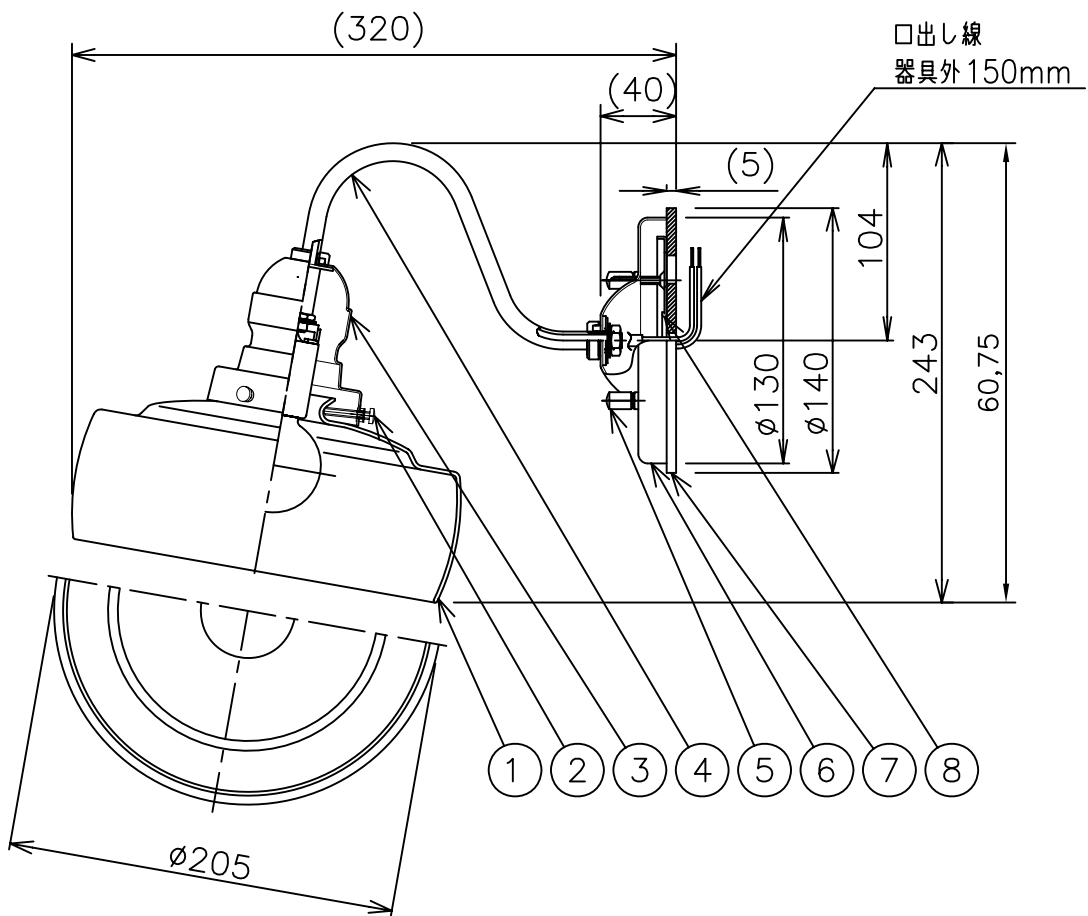

取付面寸法図

黒日塗工：N-10・マンセル：N1（近似値）

8	取付板	亜鉛メッキ鋼板	1		特記事項 ・防雨形 ・屋外での使用時は逆向取付不可	型番 EB-2293BA
7	防水パッキン	EPDM発泡	1	黒		
6	本体	鋼製	1	黒艶消		
5	取付ナット	シンチュウM4	4	黒		
4	アーム	鋼管	1	黒艶消	適合ランプ 球付	承認 検印 作成 新井 信崎 三原
3	セード受け	鋼製	1	黒艶消		
2	セード固定ビス	シンチュウM4	3	黒	W・数 最大40W形 X 1	尺度 1/4
1	セード	ガラス	1	乳白		
部番	部品名	材質・素材厚	数量	備考	器具質量 約 1.4 Kg	ENDO