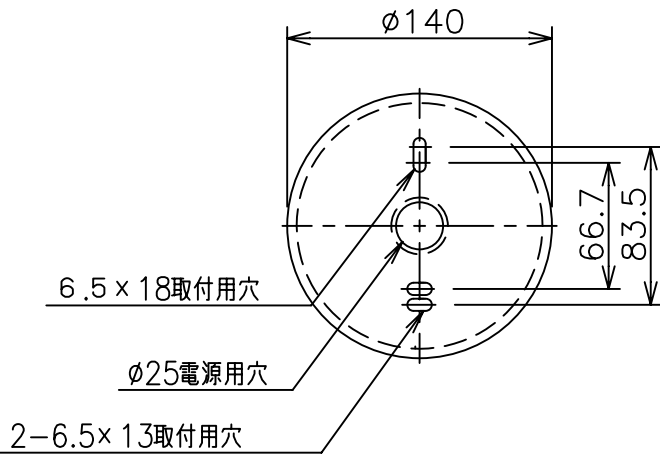

取付面寸法図

黒日塗工：N-10・マンセル：N1（近似値）

8	取付板	亜鉛メッキ鋼板	1		特記事項 ・防雨形 ・屋外での使用時は逆向取付不可	型番 EB-2293BA
7	防水パッキン	EPDM発泡	1	黒		
6	本体	鋼製	1	黒艶消		
5	取付ナット	シンチュウM4	4	黒		
4	アーム	鋼管	1	黒艶消	適合ランプ 球付	承認 検印 作成 新井 信崎 三原
3	セード受け	鋼製	1	黒艶消		
2	セード固定ビス	シンチュウM4	3	黒	W・数 最大40W形 X 1	尺度 1/4
1	セード	ガラス	1	乳白		
部番	部品名	材質・素材厚	数量	備考	器具質量 約 1.4 Kg	ENDO