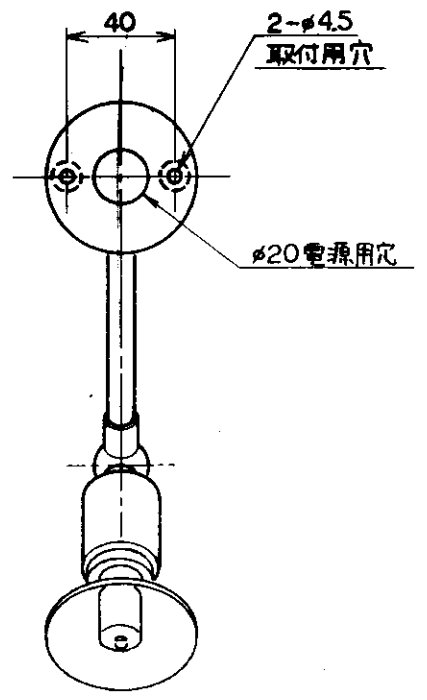

型番

EB-1814BM・WM

生産終了品

型番	仕上
EB-1814BL	黒ツヤ消
EB-1814WL	オフホワイト

結線方式
口出線

注. 散光形のランプをお薦めします。

7				2	ソケット	セラミック	1	E-11	図面発行日	90年7月30日	部 尺	
8				1	ソケットカバー	アルミダイカ	1	別表	設計者	井上		
5	ランプ	A-40W	1	部品名	材 質	数 量	備 考			・灯部可動形 最大50W X 1		
4	フレキシ	アルミダイカ	1	訂 正	93年 3月 25日 球付に変更							
3	アーム	鋼管	1		'98.8.25 同梱ランプ変更							
									70mm径スリット付470mm径円筒型	JDR10V40WLWK x 1	E-11球付	0.4kg