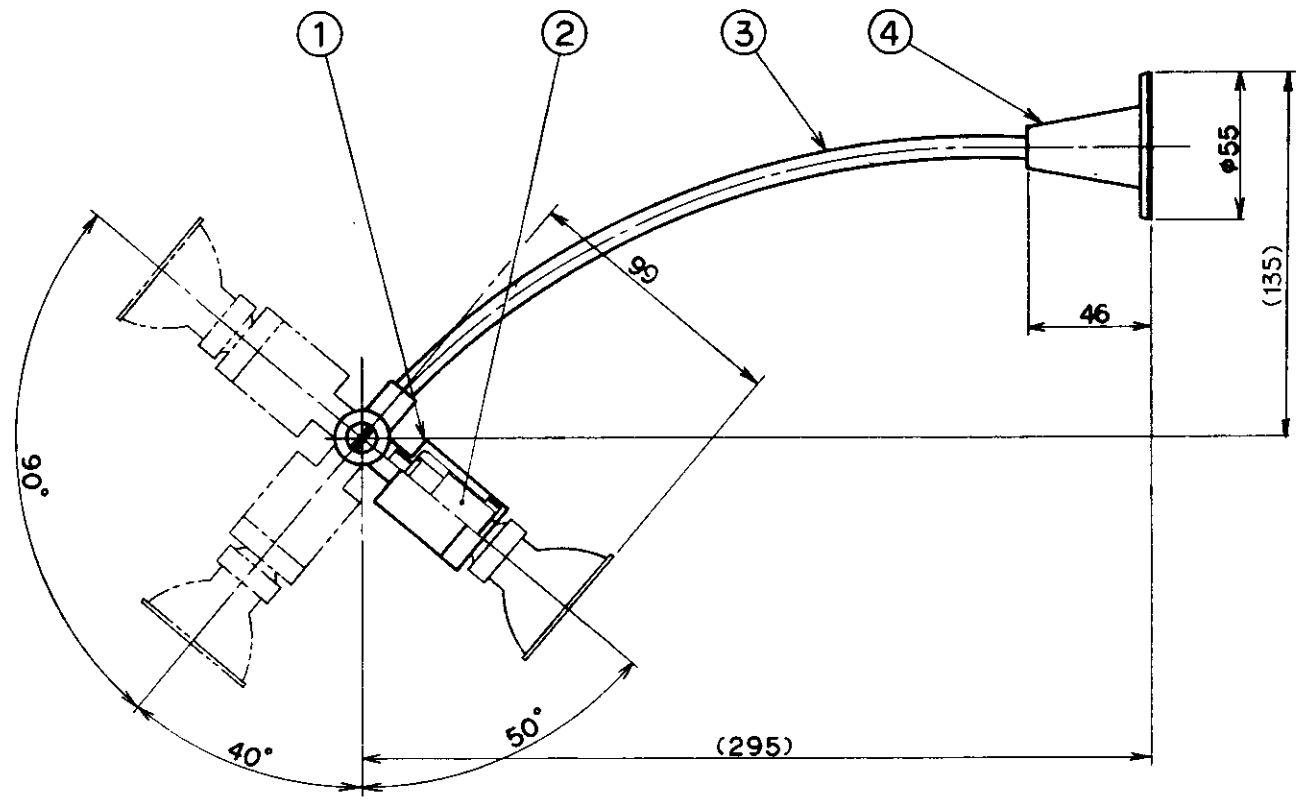

型番

EB-1814BM・WM

生産終了品

型番	仕上
EB-1814BL	黒ツヤ消
EB-1814WL	オフホワイト

結線方式
口出線

注. 散光形のランプをお薦めします。

7				2	ソケット	セラミック	1	E-11	図面発行日	90年7月30日	部 尺	
8				1	ソケットカバー	アルミダイカ	1	別表	設計者	井上		
5	ランプ	A-40W	1	部品名	材 質	数 量	備 考			・灯部可動形 最大50W X 1		
4	フレキシ	アルミダイカ	1	訂 正	93年 3月 25日 球付に変更							
3	アーム	鋼管	1		'98.8.25 同梱ランプ変更							
									70mm径スリット付470mm径円筒型	JDR10V40WLWK x 1	E-11球付	0.4kg