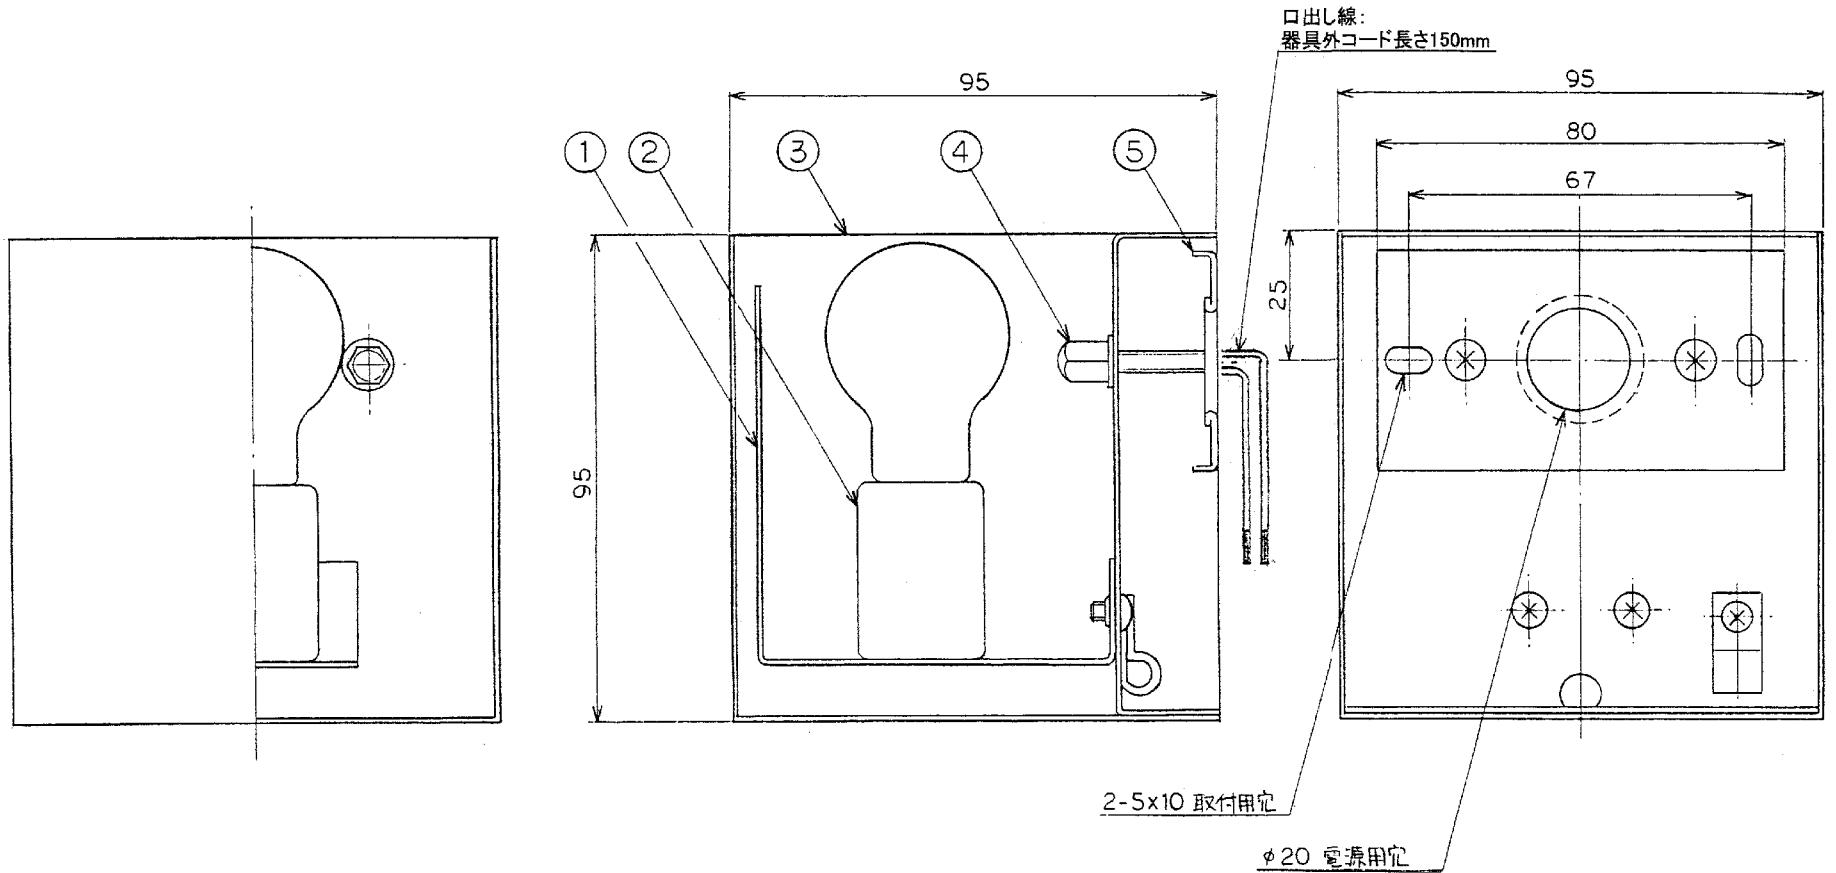

型番
EB-1404
EB-1405

EB-1404	クロームメッキ
EB-1405	オフホワイト艶消

生産終了品

7				2	ソケット	磁器	1	E17	図面発行日	'91年8月1日	縮尺			
6				1	リテ...台	鋼板	1	オフホワイト艶消	設計	製図	検印	担当	橋	栗
5	スタット	鋼板	1		部品番	品名	材質	数量	備	要				
4	取付用ナット	シチュウ	2		2005年2月1日				適合ランプ		器具重量			
3	本体	鋼板	1	別表参照	訂正	廃番により型番削除		嘉納 野田 木戸	PS35透明フリット球40w x1	E17 球付	約0.5 kg			