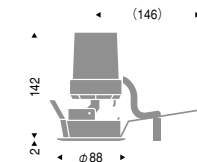

ユニバーサルダウン

LEDモジュール 18W

X-255N ¥11,500

入力電圧：AC100V
消費電力：最大20W
調光不可
重 0.3kg

2008年8月下旬発売

XLD-3030S ¥28,500
LEDモジュール 白色タイプ〈電源別〉
18W×1 ランプ付

XLD-3031S ¥28,500
LEDモジュール 電球色タイプ〈電源別〉
18W×1 ランプ付

枠：アルミダイキャスト（オフホワイト艶消）
コーン：樹脂・鏡面仕上
重 0.8kg