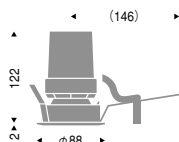

XLD-3030S ¥28,500
LEDモジュール 白色タイプ〈電源別〉
18W×1 ランプ付

XLD-3031S ¥28,500
LEDモジュール 電球色タイプ〈電源別〉
18W×1 ランプ付

枠：アルミダイキャスト（オフホワイト艶消）
コーン：樹脂・鏡面仕上
重 0.8kg

専用電源別売（別置形）X-255N
接続可能台数1台
専用電源は埋込穴より挿入可能
調光不可
取付有効板厚1～25mm
パイロットランプを内蔵したスイッチ
との組み合わせでは、LEDが完全に
消灯しない場合があります

2008年8月下旬発売

XLD-3032S ¥32,000
LEDモジュール 白色タイプ〈電源別〉
18W×1 ランプ付

XLD-3033S ¥32,000
LEDモジュール 電球色タイプ〈電源別〉
18W×1 ランプ付

枠：アルミダイキャスト（オフホワイト艶消）
コーン：樹脂・鏡面仕上
重 0.8kg

専用電源別売（別置形）X-255N
接続可能台数1台
専用電源は埋込穴より挿入可能
調光不可
取付有効板厚1～25mm
パイロットランプを内蔵したスイッチ
との組み合わせでは、LEDが完全に
消灯しない場合があります

2008年8月下旬発売

XLD-3034S ¥32,000
LEDモジュール 白色タイプ〈電源別〉
18W×1 ランプ付

XLD-3035S ¥32,000
LEDモジュール 電球色タイプ〈電源別〉
18W×1 ランプ付

枠：アルミダイキャスト（オフホワイト艶消）
コーン：樹脂・鏡面仕上
重 0.8kg

専用電源別売（別置形）X-255N
接続可能台数1台
専用電源は埋込穴より挿入可能
調光不可
取付有効板厚1～25mm
パイロットランプを内蔵したスイッチ
との組み合わせでは、LEDが完全に
消灯しない場合があります

2008年8月下旬発売