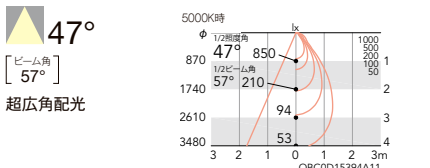

セット価格 **¥18,500**

※天井面より150mm以内に障害物がある場合は取付できません。

12000K-1800K相当 Ra92

定格光束 805lm
13.4w 60.0lm/W

12000K-1800K相当 Ra92

定格光束 753lm
13.4w 56.1lm/W

※白コーンのデータを表記しています。

OPTION