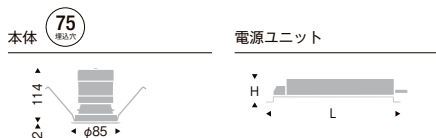

ベースダウンライト

FHT32W器具相当
900TYPE

75埋込穴

V Free 100-242 無線調光 Glare Cut 30° 断熱施工不可 LED光源寿命 40,000時間 Ra92 (2700K-10000K)

SXD1020W (白)
SXD1020B (黒)

本体価格 ¥11,000 (電源ユニット別売)

LEDモジュール [6]

枠:アルミダイキャスト (W:白艶消/B:黒艶消)

コーン:アルミダイキャスト (鏡面マット仕上)

電源ユニット別売 (別置形)

LED交換不可

断熱施工不可

●消費電力: 13.4W [100-242V]

SXD1021W (白)
SXD1021B (黒)

本体価格 ¥11,000 (電源ユニット別売)

LEDモジュール [6]

枠:アルミダイキャスト (W:白艶消/B:黒艶消)

コーン:アルミダイキャスト (W:白艶消/B:黒)

電源ユニット別売 (別置形)

LED交換不可

断熱施工不可

●消費電力: 13.4W [100-242V]

[別売] 専用別置電源ユニット

無線調光

SX-101N ¥7,500
本体価格: ¥11,000

重: 0.7kg (本体込)
寸法 H:38 L:225
無線モジュール付
調光率: 1~100%

セット価格 **¥18,500**

※天井面より150mm以内に障害物がある場合は取付できません。

[別売] 専用別置電源ユニット

無線調光

SX-101N ¥7,500
本体価格: ¥11,000

重: 0.7kg (本体込)
寸法 H:38 L:225
無線モジュール付
調光率: 1~100%

セット価格 **¥18,500**

※天井面より150mm以内に障害物がある場合は取付できません。

12000K-1800K相当 Ra92

定格光束 805lm
13.4w 60.0lm/W

12000K-1800K相当 Ra92

定格光束 753lm
13.4w 56.1lm/W

※白コーンのデータを表記しています。

OPTION

スマートレスシステム
(無線信号制御方式)
▶P.7

Smart LEDZ Fit/Fit Plus/Base 無線調光システムに適合します。

弊社製品の不点灯などの故障に対し、3年間の無償保証に加え、2年間の無償提供をさせていただきます。
(一部の対象製品は、5年間の無償提供。)
詳しくは弊社HP「製品の保証について」をご確認ください。
<https://www.endo-lighting.co.jp/support/guarantee/>

特別な記載のないものは、写真方向以外の取付けはできません。
掲載されている一部の画像やデータは色や明るさを表現したシミュレーションです。
実際の仕様と異なる場合がありますのでご了承ください。

発売予定の製品は、開発のため仕様が変更になる場合があります。
最終の仕様は弊社HPをご確認ください。
LED素子は白熱灯蛍光灯などの一般光源に比べてパツキがあるため、
発光色明るさが異なる場合がありますのでご了承ください。