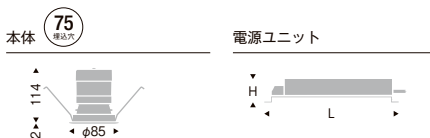

ベースダウンライト

FHT32W器具相当
900TYPE

75埋込穴

V Free 100-242 無線調光 Glare Cut 30° 断熱施工不可 LED光源寿命 40,000時間 Ra92 (2700K-10000K)

SXD1020W (白)
SXD1020B (黒)

本体価格 ¥11,000 (電源ユニット別売)

LEDモジュール [6]

枠:アルミダイキャスト (W:白艶消/B:黒艶消)

コーン:アルミダイキャスト (鏡面マット仕上)

電源ユニット別売 (別置形)

LED交換不可

断熱施工不可

●消費電力: 13.4W [100-242V]

SXD1021W (白)
SXD1021B (黒)

本体価格 ¥11,000 (電源ユニット別売)

LEDモジュール [6]

枠:アルミダイキャスト (W:白艶消/B:黒艶消)

コーン:アルミダイキャスト (W:白艶消/B:黒)

電源ユニット別売 (別置形)

LED交換不可

断熱施工不可

●消費電力: 13.4W [100-242V]

[別売] 専用別置電源ユニット

無線調光

SX-101N ¥7,500
本体価格: ¥11,000

重: 0.7kg (本体込)
寸法 H:38 L:225
無線モジュール付
調光率: 1~100%

セット価格 **¥18,500**

※天井面より150mm以内に障害物がある場合は取付できません。

[別売] 専用別置電源ユニット

無線調光

SX-101N ¥7,500
本体価格: ¥11,000

重: 0.7kg (本体込)
寸法 H:38 L:225
無線モジュール付
調光率: 1~100%

セット価格 **¥18,500**

※天井面より150mm以内に障害物がある場合は取付できません。

12000K-1800K相当 Ra92

定格光束 805lm
13.4w 60.0lm/W

12000K-1800K相当 Ra92

定格光束 753lm
13.4w 56.1lm/W

※白コーンのデータを表記しています。

OPTION

スマートレスシステム
(無線信号制御方式)
▶P.7

Smart LEDZ Fit/Fit Plus/Base 無線調光システムに適合します。

弊社製品の不点灯などの故障に対し、3年間の無償保証に加え、2年間の無償提供をさせていただきます。
(一部の対象製品は、5年間の無償提供。)
詳しくは弊社HP「製品の保証について」をご確認ください。
<https://www.endo-lighting.co.jp/support/guarantee/>

特別な記載のないものは、写真方向以外の取付けはできません。
掲載されている一部の画像やデータは色や明るさを表現したシミュレーションです。
実際の仕様と異なる場合がありますのでご了承ください。

発売予定の製品は、開発のため仕様が変更になる場合があります。
最終の仕様は弊社HPをご確認ください。
LED素子は白熱灯蛍光灯などの一般光源に比べてパツキがあるため、
発光色明るさが異なる場合がありますのでご了承ください。