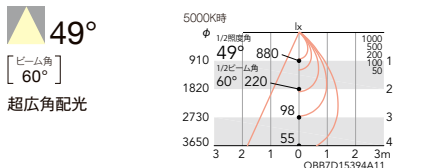

12000K-1800K相当 Ra92

定格光束 805lm
13.4w 60.0lm/W

12000K-1800K相当 Ra92