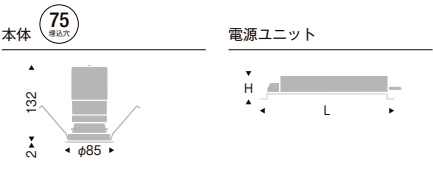

FHT42W器具相当  
1400TYPE

75埋込穴

V Free 100-242 無線調光 Glare Cut 30° 断熱施工不可 LED光源寿命 40,000時間 Ra92 (2700K~10000K)

SXD1018W (白) ▽  
SXD1018B (黒) ▽

本体価格 ¥14,000 (電源ユニット別売)  
LEDモジュール [6]  
枠:アルミダイキャスト (W:白艶消/B:黒艶消)  
コーン:アルミダイキャスト (鏡面マット仕上)  
電源ユニット別売 (別置形)  
LED交換不可  
断熱施工不可  
●消費電力: 21.3W [100-242V]

[別売] 専用別置電源ユニット

無線調光 SX-102N ¥7,500  
本体価格: ¥14,000  
セット価格 ¥21,500  
重:0.8kg (本体込)  
寸法 H:38 L:225  
無線モジュール付  
調光率:1~100%  
※天井面より150mm以内に障害物がある場合は取付できません。

12000K-1800K相当 Ra92

定格光束 1281lm  
21.3w 60.1lm/W