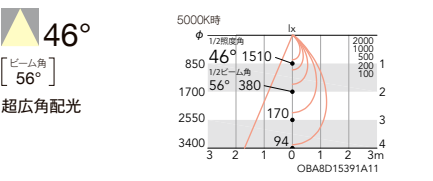

12000K-1800K相当 Ra92

定格光束 1281lm
21.3w 60.1lm/W

FHT42W器具相当
1400TYPE

75埋込穴

V Free 100-242 無線調光 Glare Cut 15° 断熱施工不可 LED光源寿命 40,000時間 Ra92 (2700K~10000K)