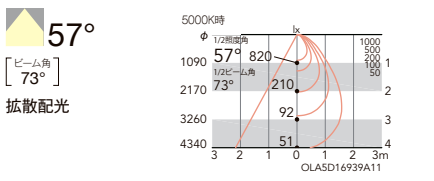

12000K-1800K相当 Ra92