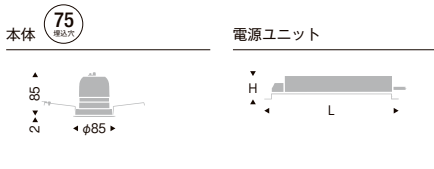

[別売] 専用別置電源ユニット

無線調光 SX-102N ¥7,500  
本体価格: ¥14,000  
セット価格 ¥21,500  
重:0.8kg (本体込)  
寸法 H:38 L:225  
無線モジュール付  
調光率:1~100%  
※天井面より150mm以内に障害物がある場合は取付できません。

12000K-1800K相当 Ra92

定格光束 1281lm  
21.3w 60.1lm/W

FHT42W器具相当  
1400TYPE

75埋込穴

V Free 100-242 無線調光 Glare Cut 15° 断熱施工不可 LED光源寿命 40,000時間 Ra92 (2700K~10000K)

SXD1056W (白)  
SXD1056B (黒)

本体価格 ¥14,000 (電源ユニット別売)  
LEDモジュール [6]  
枠:アルミダイキャスト (W:白艶消/B:黒艶消)  
コーン:アルミダイキャスト (W:白艶消/B:黒)  
電源ユニット別売 (別置形)  
LED交換不可  
断熱施工不可  
●消費電力: 14.2W [100-242V]

[別売] 専用別置電源ユニット

無線調光 SX-102N ¥7,500  
本体価格: ¥14,000  
セット価格 ¥21,500  
重:0.7kg (本体込)  
寸法 H:38 L:225  
無線モジュール付  
調光率:1~100%  
※天井面より150mm以内に障害物がある場合は取付できません。

12000K-1800K相当 Ra92

定格光束 1183lm  
14.2w 83.3lm/W