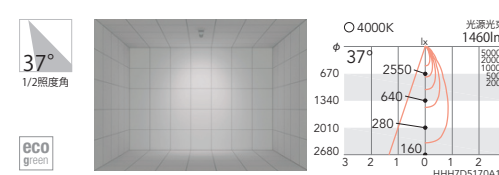

Rs-9
¥19,800
消費電力
17.6w

Ra85	
4000K	3000K
ERS3324W	ERS3325W
軸光度 2550 cd	2330 cd
定格光束 1369 lm	1253 lm
定格光束 消費効率 77.7 lm/W	71.1 lm/W