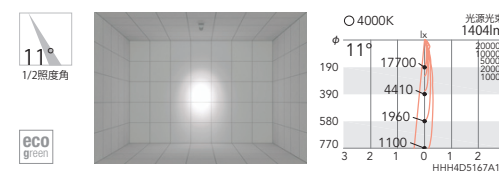

Rs-9
¥19,800
消費電力
17.6w

Ra85	
4000K	3000K
ERS3318W	ERS3319W
軸光度 17700 cd	16100 cd
定格光束 1326 lm	1213 lm
定格光束 消費効率 75.3 lm/W	68.9 lm/W