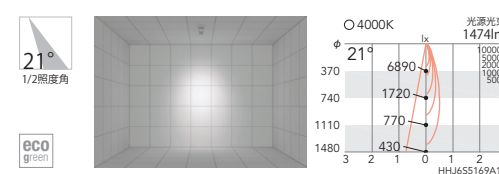

Rs-9
¥19,800
消費電力
17.6w

Ra85	
4000K	3000K
ERS3322W	ERS3323W
軸光度 6890 cd	6300 cd
定格光束 1241 lm	1135 lm
定格光束 消費効率 70.5 lm/W	64.4 lm/W