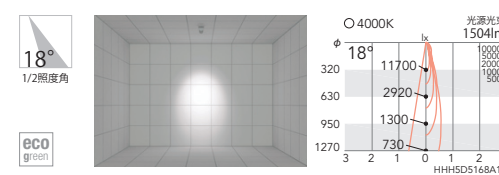

Rs-9
¥19,800
消費電力
17.6w

Ra85	
4000K	3000K
ERS3320W	ERS3321W
軸光度 11700 cd	10700 cd
定格光束 1453 lm	1330 lm
定格光束 消費効率 82.5 lm/W	75.5 lm/W