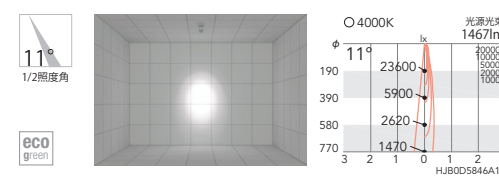

SPOT Light

スポットライト

Rs-9

CDM-R35W器具 相当▶相関表 P.73

eco 省エネ | 100V | 130° | 360° | LED光源寿命 40,000時間 | 意匠登録済 | 特許登録済

Rs-12とレンズ共用の為、中央3個のレンズは使用していません。

LEDモジュール 付

本体：アルミダイキャスト（白艶消）

重：0.9kg

電源内蔵

調光不可

OPTION

拡散フィルター
B-907B ¥3,000

ハニカムルーバ
B-908B ¥5,800
黒艶消

Ra85 非調光タイプ

CDM-R35W器具 相当▶相関表 P.73