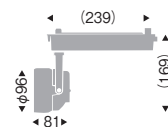

SPOT Light

スポットライト

Rs-9

CDM-R35W器具 相当▶相関表 P.73

eco 省エネ | 100V | 130° | 360° | LED光源寿命 40,000時間 | 意匠登録済 | 特許登録済

Rs-12とレンズ共用の為、中央3個のレンズは使用していません。

LEDモジュール 付

本体：アルミダイキャスト（白艶消）

重：0.9kg

電源内蔵

調光不可

OPTION

拡散フィルター
B-907B ¥3,000

ハニカムルーバ
B-908B ¥5,800
黒艶消

Ra85 非調光タイプ

CDM-R35W器具 相当▶相関表 P.73