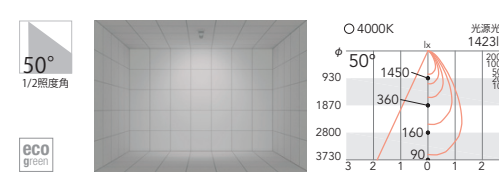

Rs-9
¥19,800
消費電力
17.6w

Ra85	
4000K	3000K
ERS3326W	ERS3327W
軸光度 1450 cd	1320 cd
定格光束 1325 lm	1212 lm
定格光束 消費効率 75.2 lm/W	68.8 lm/W