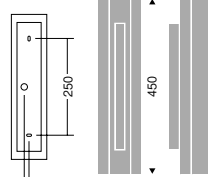

ERB6115SA ¥45,000 (電源内蔵)

消費電力	定格光束	照度	消費効率
3.9W	256lm	65.6lm/W	168lm/W

電球色
3000K

LEDラインユニット付

本体：ステンレスヘアライン
透明アクリル
重：2.2kg
防雨形
調光不可

この紙面に掲載の全商品の価格には、消費税は含まれておりません。
巻末の「カタログガイド」に記載されている内容をご確認の上、ご使用願います。
※製品を安全にお使いいただくために、巻末の「ご使用上の注意」P.1022
及び「仕様図」「取扱説明書」を必ずご確認ください。