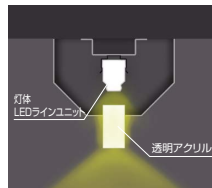

■ ERB6476S + RA-601MA
〈壁面照度分布〉

■ ERB6476S + RA-602MA
〈壁面照度分布〉

LEDZランプ ディスク100 (100V 電源内蔵)

色温度	Ra	配光	型番	消費電力	価格
ナチュラルホワイト 4000K	Ra85	23°	RA-601MA	8.9W	¥8,500
電球色 3000K	Ra85	23°	RA-602MA	8.9W	¥8,500

断面イメージ

LEDラインユニット