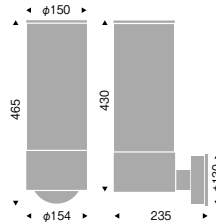

白熱球60W形 相当 Disk 100

eco 省エネ | 100V | LED光源寿命 40,000時間 | Ra 85

ERB6476S ¥42,500 (LEDランプ別売)

消費電力	定格光束	照度	消費効率
8.9W	518lm	58.2lm/W	140lm/W

※RA-601MA使用時

電球色	ナチュラルホワイト
3000K	4000K

LEDZランプディスク100×1 GX53-1a 別売

本体：メタリック仕上（シルバーメタリック）
セード：乳白アクリル
重：2.7kg
防雨形
調光不可