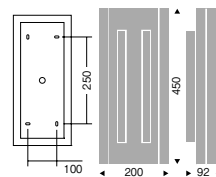

LEDラインユニット×2付

本体：ステンレスヘアライン
透明アクリル
重：3.8kg
防雨形
調光不可

eco 省エネ | V Free 100-242 | LED光源寿命 40,000時間 | 電源内蔵 | Ra 82

ERB6115SA ¥45,000 (電源内蔵)

消費電力	定格光束	照度	消費効率
3.9W	256lm	65.6lm/W	168lm/W

電球色
3000K