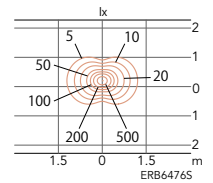

■ ERB6476S + RA-602MA
〈壁面照度分布〉

LEDZランプ ディスク100 (100V 電源内蔵)

色温度	Ra	配光	型番	消費電力	価格
ナチュラルホワイト 4000K	Ra85	23°	RA-601MA	8.9W	¥8,500
電球色 3000K	Ra85	23°	RA-602MA	8.9W	¥8,500