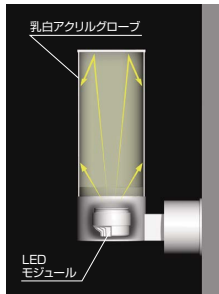

白熱球60W形 相当 Disk 100

eco 省エネ | 100V | LED光源寿命 40,000時間 | Ra 85

ERB6476S ¥42,500 (LEDランプ別売)

消費電力	定格光束	照度	消費効率
8.9W	518lm	58.2lm/W	140lm/W

※RA-601MA使用時

電球色	ナチュラルホワイト
3000K	4000K

LEDZランプディスク100×1 GX53-1a 別売

本体：メタリック仕上（シルバーメタリック）
セード：乳白アクリル
重：2.7kg
防雨形
調光不可