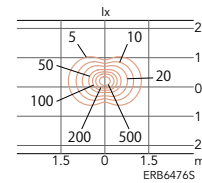

■ ERB6476S + RA-601MA
〈壁面照度分布〉