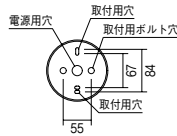

LEDZランプディスク100×1 GX53-1a 別売

本体：メタリック仕上（シルバーメタリック）
セード：乳白アクリル
重：2.7kg
防雨形
調光不可