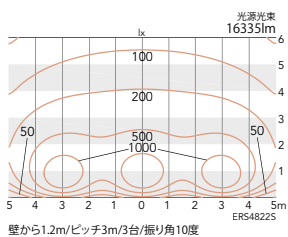

OPTION

ガード
RB-399N
ステンレス

¥8,500