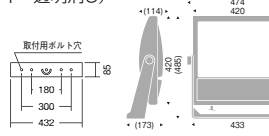

20000 TYPE メタルハライド400W 相当

eco green 省エネ V Free 100-242 LED光源寿命 40,000時間 電源内蔵 82

¥185,000 (電源内蔵)

意匠登録済
特許出願中

20000TYPE LEDモジュール
消費電力 167.7W

アルミダイキャスト
メタリック仕上 (シルバーメタリック)
樹脂 (ポリカーボネート・透明消し)
重: 13.8kg
電源内蔵
任意方向取付可能
防湿防雨形 (IP65)
<無線調光タイプ>
調光率: 5~100%
<無線信号制御方式>
スマートレズシステム ▶ P.290
※スマートレズシステムは屋外への
設置はできません。
LED交換不可

拡散配光

昼白色(5000K)

ERS4822S

定格	18616 lm	167.7 W	111.0 lm/W
光源光束	18635 lm		

OPTION

ガード
RB-399N
ステンレス

¥8,500

10000 TYPE メタルハライド250W 相当

eco green 省エネ V Free 100-242 LED光源寿命 40,000時間 電源内蔵 82

¥138,000 (電源内蔵)

意匠登録済
特許出願中

10000TYPE LEDモジュール
消費電力 81.8W

アルミダイキャスト
メタリック仕上 (シルバーメタリック)
樹脂 (ポリカーボネート・透明消し)
重: 13.5kg
電源内蔵
任意方向取付可能
防湿防雨形 (IP65)
<無線調光タイプ>
調光率: 5~100%
<無線信号制御方式>
スマートレズシステム ▶ P.290
※スマートレズシステムは屋外への
設置はできません。
LED交換不可

拡散配光

昼白色(5000K)

ERS4823S

定格	9408 lm	81.8 W	115.0 lm/W
光源光束	9417 lm		

簡単・確実に灯体固定

灯体は10°刻みで調整
できます。中央のツمام
で仮固定後、角度固定
ビスにより確実な固定
が可能です。

オプション使用でポール灯に

1灯用ポールヘッドRL-838Sを
組合せ、ポール灯として使
用できます。ハイパワーな拡散
光ですので、駐車場やライ
アップなど、広範囲を均一に
照射するのに適しています。

器具取付用アーム参考仕様例

※このページに掲載の商品にアームは含まれておりません。
※器具取付方向によっては水抜き穴を設ける必要があります。

※取付面から光源までの距離は1.5mの設定

NEW

1灯用ポールヘッド

RL-838S

重: 6.7kg
シルバーメタリック
φ101.6ポール適合
防雨形
詳しくは仕様図をご参照ください

¥19,000

この紙面に掲載の全商品の価格には、消費税は含まれておりません。
巻末の「カタログガイド」に記載されている内容をご確認の上、ご使用願います。
※製品を安全にお使いいただくために、巻末の「ご使用上の注意▶P.1022」
及び「仕様図」「取扱説明書」を必ずご確認ください。

※防塵・防水性能(IP)をご確認のうえ用途に適した器具をご使用ください。
(IPについて▶P.1027)
照明器具には寿命があります。設置して8~10年経つと、外観に異常がなくても内部
の劣化は進行しています。点検・交換してください。