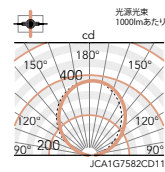

eco green 省エネ V Free 100-242 LED光源寿命 40,000時間 電源内蔵 82

¥138,000 (電源内蔵)

意匠登録済
特許出願中

10000TYPE LEDモジュール 
消費電力 81.8W

アルミダイキャスト
メタリック仕上 (シルバーメタリック)
樹脂 (ポリカーボネート・透明消し)
重: 13.5kg
電源内蔵
任意方向取付可能
防湿防雨形 (IP65)
<無線調光タイプ>
調光率: 5~100%
<無線信号制御方式>
スマートレズシステム ▶ P.290
※スマートレズシステムは屋外への
設置はできません。
LED交換不可

拡散配光

昼白色(5000K)

ERS4823S

定格	9408 lm	81.8 W	115.0 lm/W
光源光束	9417 lm		

簡単・確実に灯体固定

灯体は10°刻みで調整
できます。中央のツمام
で仮固定後、角度固定
ビスにより確実な固定
が可能です。

オプション使用でポール灯に

1灯用ポールヘッドRL-838Sを
組合せ、ポール灯として使
用できます。ハイパワーな拡散
光ですので、駐車場やライ
アップなど、広範囲を均一に
照射するのに適しています。