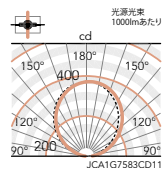

拡散配光

昼白色(5000K)

ERS4822S

定格	18616 lm	167.7 W	111.0 lm/W
光源光束	18635 lm