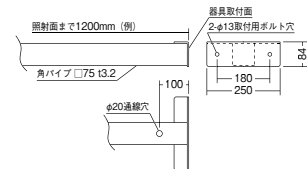

RL-838S
使用イメージ

下向取付

上向取付

器具取付用アーム参考仕様例

※このページに掲載の商品にアームは含まれておりません。
※器具取付方向によっては水抜き穴を設ける必要があります。

※取付面から光源までの距離は1.5mの設定

NEW

1灯用ポールヘッド

RL-838S

重: 6.7kg
シルバーメタリック
φ101.6ポール適合
防雨形
詳しくは仕様図をご参照ください

¥19,000

この紙面に掲載の全商品の価格には、消費税は含まれておりません。
巻末の「カタログガイド」に記載されている内容をご確認の上、ご使用願います。
※製品を安全にお使いいただくために、巻末の「ご使用上の注意▶P.1022」
及び「仕様図」「取扱説明書」を必ずご確認ください。

※防塵・防水性能(IP)をご確認のうえ用途に適した器具をご使用ください。
(IPについて▶P.1027)
照明器具には寿命があります。設置して8~10年経つと、外観に異常がなくても内部
の劣化は進行しています。点検・交換してください。