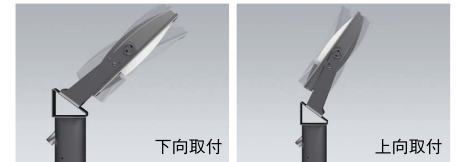

拡散配光

昼白色(5000K)

ERS4823S

定格	9408 lm	81.8 W	115.0 lm/W
光源光束	9417 lm		

簡単・確実に灯体固定

灯体は10°刻みで調整
できます。中央のツمام
で仮固定後、角度固定
ビスにより確実な固定
が可能です。

オプション使用でポール灯に

1灯用ポールヘッドRL-838Sを
組合せ、ポール灯として使
用できます。ハイパワーな拡散
光ですので、駐車場やライ
アップなど、広範囲を均一に
照射するのに適しています。

RL-838S
使用イメージ

下向取付

上向取付

器具取付用アーム参考仕様例

※このページに掲載の商品にアームは含まれておりません。
※器具取付方向によっては水抜き穴を設ける必要があります。

※取付面から光源までの距離は1.5mの設定

NEW

1灯用ポールヘッド