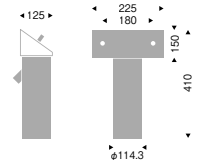

拡散配光

昼白色(5000K)

ERS4823S

定格	9408 lm	81.8 W	115.0 lm/W
光源光束	9417 lm		

簡単・確実に灯体固定

灯体は10°刻みで調整
できます。中央のツمام
で仮固定後、角度固定
ビスにより確実な固定
が可能です。

オプション使用でポール灯に

1灯用ポールヘッドRL-838Sを
組合せ、ポール灯として使
用できます。ハイパワーな拡散
光ですので、駐車場やライ
アップなど、広範囲を均一に
照射するのに適しています。

RL-838S
使用イメージ

下向取付

上向取付

器具取付用アーム参考仕様例

※このページに掲載の商品にアームは含まれておりません。
※器具取付方向によっては水抜き穴を設ける必要があります。

※取付面から光源までの距離は1.5mの設定

NEW

1灯用ポールヘッド

RL-838S

重: 6.7kg
シルバーメタリック
φ101.6ポール適合
防雨形
詳しくは仕様図をご参照ください

¥19,000

この紙面に掲載の全商品の価格には、消費税は含まれておりません。
巻末の「カタログガイド」に記載されている内容をご確認の上、ご使用願います。
※製品を安全にお使いいただくために、巻末の「ご使用上の注意▶P.1022」
及び「仕様図」「取扱説明書」を必ずご確認ください。

※防塵・防水性能(IP)をご確認のうえ用途に適した器具をご使用ください。
(IPについて▶P.1027)
照明器具には寿命があります。設置して8~10年経つと、外観に異常がなくても内部
の劣化は進行しています。点検・交換してください。