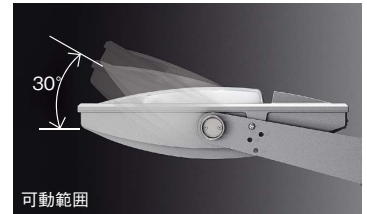

拡散配光

昼白色(5000K)

ERS4823S

定格	9408 lm	81.8 W	115.0 lm/W
光源光束	9417 lm		

簡単・確実に灯体固定

灯体は10°刻みで調整
できます。中央のツمام
で仮固定後、角度固定
ビスにより確実な固定
が可能です。

オプション使用でポール灯に

1灯用ポールヘッドRL-838Sを
組合せ、ポール灯として使
用できます。ハイパワーな拡散
光ですので、駐車場やライ
アップなど、広範囲を均一に
照射するのに適しています。

RL-838S
使用イメージ

下向取付

上向取付

器具取付用アーム参考仕様例

※このページに掲載の商品にアームは含まれておりません。
※器具取付方向によっては水抜き穴を設ける必要があります。

※取付面から光源までの距離は1.5mの設定

NEW

1灯用ポールヘッド