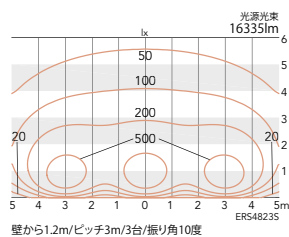

拡散配光

昼白色(5000K)

ERS4823S

定格	9408 lm	81.8 W	115.0 lm/W
光源光束	9417 lm