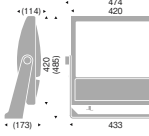

拡散配光

昼白色(5000K)

ERS4822S

定格	18616 lm	167.7 W	111.0 lm/W
光源光束	18635 lm