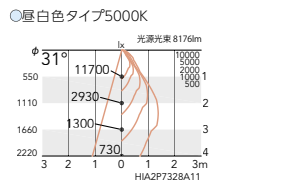

φ316

478 (658~1788)

調光 / 非調光兼用型

Smart LEDZ 無線調光

昼白色(5000K) Ra82

ERP7265W (本体) ¥60,500
RS-929C (セード) ¥18,000

セット価格 ¥78,500
(電源内蔵)

Smart LEDZ 無線調光

昼白色(5000K) Ra82

ERP7265W (本体) ¥60,500
RS-928C (セード) ¥9,800

セット価格 ¥70,300
(電源内蔵)

ナチュラルホワイト (4000K)Ra82

ERP7266W (本体) ¥60,500
RS-929C (セード) ¥18,000

セット価格 ¥78,500
(電源内蔵)

5000K	定格	7863 lm	72.6 W	108.3 lm/W
	70%調光時	5504 lm	47.5 W	115.8 lm/W
4000K	定格	7318 lm	72.6 W	100.7 lm/W
	70%調光時	5213 lm	47.5 W	107.8 lm/W