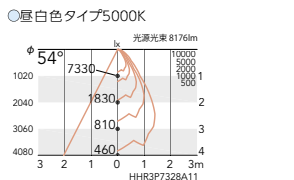

φ316

478 (658~1788)

調光 / 非調光兼用型

Smart LEDZ 無線調光

昼白色(5000K) Ra82

ERP7265W (本体) ¥60,500
RS-929C (セード) ¥18,000

セット価格 ¥78,500
(電源内蔵)

Smart LEDZ 無線調光

昼白色(5000K) Ra82

ERP7265W (本体) ¥60,500
RS-928C (セード) ¥9,800

セット価格 ¥70,300
(電源内蔵)

ナチュラルホワイト (4000K)Ra82

ERP7266W (本体) ¥60,500
RS-929C (セード) ¥18,000

セット価格 ¥78,500
(電源内蔵)

5000K	定格	7863 lm	72.6 W	108.3 lm/W
	70%調光時	5504 lm	47.5 W	115.8 lm/W
4000K	定格	7318 lm	72.6 W	100.7 lm/W
	70%調光時	5213 lm	47.5 W	107.8 lm/W