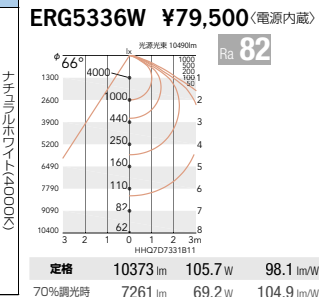

9000 TYPE 金属ハイドランプ250W形器具 相当

300 調光/非調光兼用型

eco 省エネ V Free 100-242 Glare Cut 13° LED光源寿命 60,000時間

ボルト取付兼用 電源内蔵 意匠登録済 特許出願済 IP20

9000TYPE LEDモジュール
消費電力 105.7W [107.0W]

本体：白艶消
重：6.6kg [7.0kg]
LED交換不可
※一般屋内専用 IP20
※周囲環境温度5℃～35℃で
ご使用ください。
※[ ]カッコ付の数値は非調光タイプ器具の仕様です

SmartLEDZ 無線調光

非調光

7500 TYPE 水銀ランプ250W形器具 相当

225 調光/非調光兼用型

eco 省エネ V Free 100-242 調光可能 30° Glare Cut LED光源寿命 60,000時間

ボルト取付兼用 電源内蔵 意匠登録済 特許出願済 IP20

7500TYPE LEDモジュール
消費電力 72.6W

本体：白艶消
重：3.5kg
無線モジュール付
LED交換不可
※一般屋内専用 IP20
※周囲環境温度5℃～35℃で
ご使用ください。
<無線調光タイプ>調光率：5～100%
<無線信号制御方式>スマートレッズシステム ▶P.290

SmartLEDZ 無線調光

66°

67°

67°

ペンダントとしても取付け可能

オプション(パイプ吊/チェーン吊)との組み合わせでペンダントとしても使用でき、幅広い場所への設置が可能です。

【ご注意】 ※切削・板金加工工場などオイルミスト(油飛沫)が発生する環境下や、化学薬品が飛散する場所ではご使用いただけません。 ※腐食性ガスの影響を受ける場所ではご使用いただけません。 ※海岸より2000m以内の塩害地域や水のたまる場所ではご使用いただけません。 ※温泉浴場・公衆浴場などアルカリ系成分の多い水分から影響の受ける場所ではご使用いただけません。 ※防水を目的に使用しているゴムパッキンは、使用環境(異常振動・高温・紫外線など)によって劣化が早まり防水性能が低下する場合があります。早めのご交換をおすすめします。

この紙面に掲載の全商品の価格には、消費税は含まれておりません。巻末の「カタログガイド」に記載されている内容をご確認の上、ご使用願います。 ※製品を安全にお使いいただくために、巻末の「ご使用上の注意▶P.1022」及び「仕様図」「取扱説明書」を必ずご確認ください。

※光源寿命となります。(JIS C8155:2010に準拠/光束維持率70%以上) 照明器具には寿命があります。設置して8~10年経つと、外観に異常がなくても内部の劣化は進行しています。点検・交換してください。

※一般屋内専用です。湿気、水気のある所や油飛沫・塵埃などがある場所ではご使用いただけませんのでご注意ください。