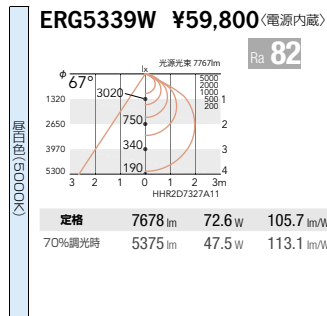

9000 TYPE 金属ハイドランプ250W形器具 相当

300 調光/非調光兼用型

eco 省エネ V Free 100-242 Glare Cut 13° LED光源寿命 60,000時間

ボルト取付兼用 電源内蔵 意匠登録済 特許出願済 IP20

9000TYPE LEDモジュール
消費電力 105.7W [107.0W]

本体：白艶消
重：6.6kg [7.0kg]
LED交換不可
※一般屋内専用 IP20
※周囲環境温度5℃～35℃で
ご使用ください。
※[ ]カッコ付の数値は非調光タイプ器具の仕様です

SmartLEDZ 無線調光

非調光

7500 TYPE 水銀ランプ250W形器具 相当

225 調光/非調光兼用型

eco 省エネ V Free 100-242 調光可能 30° Glare Cut LED光源寿命 60,000時間

ボルト取付兼用 電源内蔵 意匠登録済 特許出願済 IP20

7500TYPE LEDモジュール
消費電力 72.6W

本体：白艶消
重：3.5kg
無線モジュール付
LED交換不可
※一般屋内専用 IP20
※周囲環境温度5℃～35℃で
ご使用ください。
<無線調光タイプ>調光率：5～100%
<無線信号制御方式>スマートレッズシステム ▶P.290

SmartLEDZ 無線調光

66°

67°

67°

ペンダントとしても取付け可能

オプション(パイプ吊/チェーン吊)との組み合わせでペンダントとしても使用でき、幅広い場所への設置が可能です。

【ご注意】 ※切削・板金加工工場などオイルミスト(油飛沫)が発生する環境下や、化学薬品が飛散する場所ではご使用いただけません。 ※腐食性ガスの影響を受ける場所ではご使用いただけません。 ※海岸より2000m以内の塩害地域や水のたまる場所ではご使用いただけません。 ※温泉浴場・公衆浴場などアルカリ系成分の多い水分から影響の受ける場所ではご使用いただけません。 ※防水を目的に使用しているゴムパッキンは、使用環境(異常振動・高温・紫外線など)によって劣化が早まり防水性能が低下する場合があります。早めのご交換をおすすめします。

この紙面に掲載の全商品の価格には、消費税は含まれておりません。巻末の「カタログガイド」に記載されている内容をご確認の上、ご使用願います。 ※製品を安全にお使いいただくために、巻末の「ご使用上の注意▶P.1022」及び「仕様図」「取扱説明書」を必ずご確認ください。

※光源寿命となります。(JIS C8155:2010に準拠/光束維持率70%以上) 照明器具には寿命があります。設置して8~10年経つと、外観に異常がなくても内部の劣化は進行しています。点検・交換してください。

※一般屋内専用です。湿気、水気のある所や油飛沫・塵埃などがある場所ではご使用いただけませんのでご注意ください。