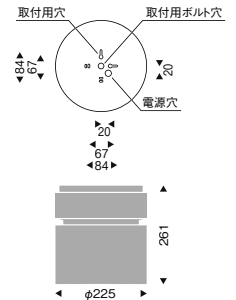

SmartLEDZ 無線調光

非調光

7500 TYPE 水銀ランプ250W形器具 相当

225 調光/非調光兼用型

eco 省エネ V Free 100-242 調光可能 30° Glare Cut LED光源寿命 60,000時間

ボルト取付兼用 電源内蔵 意匠登録済 特許出願済 IP20

7500TYPE LEDモジュール
消費電力 72.6W

本体：白艶消
重：3.5kg
無線モジュール付
LED交換不可
※一般屋内専用 IP20
※周囲環境温度5℃～35℃で
ご使用ください。
<無線調光タイプ>調光率：5～100%
<無線信号制御方式>スマートレッズシステム ▶P.290