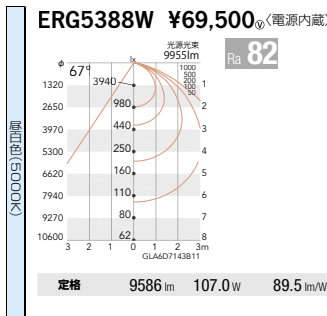

9000 TYPE 金属ハイドランプ250W形器具 相当

300 調光/非調光兼用型

eco 省エネ V Free 100-242 Glare Cut 13° LED光源寿命 60,000時間

ボルト取付兼用 電源内蔵 意匠登録済 特許出願済 IP20

9000TYPE LEDモジュール
消費電力 105.7W [107.0W]

本体：白艶消
重：6.6kg [7.0kg]
LED交換不可
※一般屋内専用 IP20
※周囲環境温度5℃～35℃で
ご使用ください。
※[ ]カッコ付の数値は非調光タイプ器具の仕様です

SmartLEDZ 無線調光

非調光

7500 TYPE 水銀ランプ250W形器具 相当

225 調光/非調光兼用型

eco 省エネ V Free 100-242 調光可能 30° Glare Cut LED光源寿命 60,000時間

ボルト取付兼用 電源内蔵 意匠登録済 特許出願済 IP20

7500TYPE LEDモジュール
消費電力 72.6W

本体：白艶消
重：3.5kg
無線モジュール付
LED交換不可
※一般屋内専用 IP20
※周囲環境温度5℃～35℃で
ご使用ください。
<無線調光タイプ>調光率：5～100%
<無線信号制御方式>スマートレッズシステム ▶P.290

SmartLEDZ 無線調光

66°

67°

67°

ペンダントとしても取付け可能

オプション(パイプ吊/チェーン吊)との組み合わせでペンダントとしても使用でき、幅広い場所への設置が可能です。

【ご注意】 ※切削・板金加工工場などオイルミスト(油飛沫)が発生する環境下や、化学薬品が飛散する場所ではご使用いただけません。 ※腐食性ガスの影響を受ける場所ではご使用いただけません。 ※海岸より2000m以内の塩害地域や水のたまる場所ではご使用いただけません。 ※温泉浴場・公衆浴場などアルカリ系成分の多い水分から影響の受ける場所ではご使用いただけません。 ※防水を目的に使用しているゴムパッキンは、使用環境(異常振動・高温・紫外線など)によって劣化が早まり防水性能が低下する場合があります。早めのご交換をおすすめします。

この紙面に掲載の全商品の価格には、消費税は含まれておりません。巻末の「カタログガイド」に記載されている内容をご確認の上、ご使用願います。 ※製品を安全にお使いいただくために、巻末の「ご使用上の注意▶P.1022」及び「仕様図」「取扱説明書」を必ずご確認ください。

※光源寿命となります。(JIS C8155:2010に準拠/光束維持率70%以上) 照明器具には寿命があります。設置して8~10年経つと、外観に異常がなくても内部の劣化は進行しています。点検・交換してください。

※一般屋内専用です。湿気、水気のある所や油飛沫・塵埃などがある場所ではご使用いただけませんのでご注意ください。