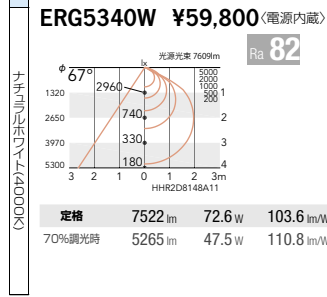

9000 TYPE 金属ハイドランプ250W形器具 相当

300 調光/非調光兼用型

eco 省エネ V Free 100-242 Glare Cut 13° LED光源寿命 60,000時間

ボルト取付兼用 電源内蔵 意匠登録済 特許出願済 IP20

9000TYPE LEDモジュール
消費電力 105.7W [107.0W]

本体：白艶消
重：6.6kg [7.0kg]
LED交換不可
※一般屋内専用 IP20
※周囲環境温度5℃～35℃で
ご使用ください。
※[ ]カッコ付の数値は非調光タイプ器具の仕様です

SmartLEDZ 無線調光

非調光

7500 TYPE 水銀ランプ250W形器具 相当

225 調光/非調光兼用型

eco 省エネ V Free 100-242 調光可能 30° Glare Cut LED光源寿命 60,000時間

ボルト取付兼用 電源内蔵 意匠登録済 特許出願済 IP20

7500TYPE LEDモジュール
消費電力 72.6W

本体：白艶消
重：3.5kg
無線モジュール付
LED交換不可
※一般屋内専用 IP20
※周囲環境温度5℃～35℃で
ご使用ください。
<無線調光タイプ>調光率：5～100%
<無線信号制御方式>スマートレッズシステム ▶P.290

SmartLEDZ 無線調光

66°

67°

67°

ペンダントとしても取付け可能

オプション(パイプ吊/チェーン吊)との組み合わせでペンダントとしても使用でき、幅広い場所への設置が可能です。

【ご注意】 ※切削・板金加工工場などオイルミスト(油飛沫)が発生する環境下や、化学薬品が飛散する場所ではご使用いただけません。 ※腐食性ガスの影響を受ける場所ではご使用いただけません。 ※海岸より2000m以内の塩害地域や水のたまる場所ではご使用いただけません。 ※温泉浴場・公衆浴場などアルカリ系成分の多い水分から影響の受ける場所ではご使用いただけません。 ※防水を目的に使用しているゴムパッキンは、使用環境(異常振動・高温・紫外線など)によって劣化が早まり防水性能が低下する場合があります。早めのご交換をおすすめします。

この紙面に掲載の全商品の価格には、消費税は含まれておりません。巻末の「カタログガイド」に記載されている内容をご確認の上、ご使用願います。 ※製品を安全にお使いいただくために、巻末の「ご使用上の注意▶P.1022」及び「仕様図」「取扱説明書」を必ずご確認ください。

※光源寿命となります。(JIS C8155:2010に準拠/光束維持率70%以上) 照明器具には寿命があります。設置して8~10年経つと、外観に異常がなくても内部の劣化は進行しています。点検・交換してください。

※一般屋内専用です。湿気、水気のある所や油飛沫・塵埃などがある場所ではご使用いただけませんのでご注意ください。