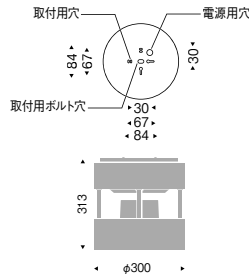

9000 TYPE 金属ハイドランプ250W形器具 相当

300 調光/非調光兼用型

eco 省エネ V Free 100-242 Glare Cut 13° LED光源寿命 60,000時間

ボルト取付兼用 電源内蔵 意匠登録済 特許出願済 IP20

9000TYPE LEDモジュール
消費電力 105.7W [107.0W]

本体：白艶消
重：6.6kg [7.0kg]
LED交換不可
※一般屋内専用 IP20
※周囲環境温度5℃～35℃で
ご使用ください。
※[]カッコ付の数値は非調光タイプ器具の仕様です

SmartLEDZ 無線調光

非調光

7500 TYPE 水銀ランプ250W形器具 相当

225 調光/非調光兼用型

eco 省エネ V Free 100-242 調光可能 30° Glare Cut LED光源寿命 60,000時間

ボルト取付兼用 電源内蔵 意匠登録済 特許出願済 IP20

7500TYPE LEDモジュール
消費電力 72.6W

本体：白艶消
重：3.5kg
無線モジュール付
LED交換不可
※一般屋内専用 IP20
※周囲環境温度5℃～35℃で
ご使用ください。
<無線調光タイプ>調光率：5～100%
<無線信号制御方式>スマートレッズシステム ▶P.290