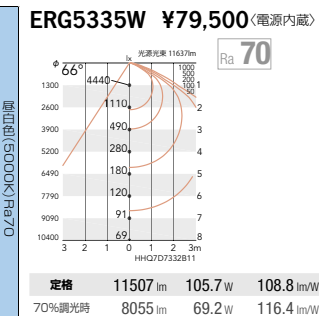

9000 TYPE 金属ハイドランプ250W形器具 相当

300 調光/非調光兼用型

eco 省エネ V Free 100-242 Glare Cut 13° LED光源寿命 60,000時間

ボルト取付兼用 電源内蔵 意匠登録済 特許出願済 IP20

9000TYPE LEDモジュール
消費電力 105.7W [107.0W]

本体：白艶消
重：6.6kg [7.0kg]
LED交換不可
※一般屋内専用 IP20
※周囲環境温度5℃～35℃で
ご使用ください。
※[ ]カッコ付の数値は非調光タイプ器具の仕様です

SmartLEDZ 無線調光

非調光

7500 TYPE 水銀ランプ250W形器具 相当

225 調光/非調光兼用型

eco 省エネ V Free 100-242 調光可能 30° Glare Cut LED光源寿命 60,000時間

ボルト取付兼用 電源内蔵 意匠登録済 特許出願済 IP20

7500TYPE LEDモジュール
消費電力 72.6W

本体：白艶消
重：3.5kg
無線モジュール付
LED交換不可
※一般屋内専用 IP20
※周囲環境温度5℃～35℃で
ご使用ください。
<無線調光タイプ>調光率：5～100%
<無線信号制御方式>スマートレッズシステム ▶P.290

SmartLEDZ 無線調光

66°

67°

67°

ペンダントとしても取付け可能

オプション(パイプ吊/チェーン吊)との組み合わせでペンダントとしても使用でき、幅広い場所への設置が可能です。

【ご注意】 ※切削・板金加工工場などオイルミスト(油飛沫)が発生する環境下や、化学薬品が飛散する場所ではご使用いただけません。 ※腐食性ガスの影響を受ける場所ではご使用いただけません。 ※海岸より2000m以内の塩害地域や水のたまる場所ではご使用いただけません。 ※温泉浴場・公衆浴場などアルカリ系成分の多い水分から影響の受ける場所ではご使用いただけません。 ※防水を目的に使用しているゴムパッキンは、使用環境(異常振動・高温・紫外線など)によって劣化が早まり防水性能が低下する場合があります。早めのご交換をおすすめします。

この紙面に掲載の全商品の価格には、消費税は含まれておりません。巻末の「カタログガイド」に記載されている内容をご確認の上、ご使用願います。 ※製品を安全にお使いいただくために、巻末の「ご使用上の注意▶P.1022」及び「仕様図」「取扱説明書」を必ずご確認ください。

※光源寿命となります。(JIS C8155:2010に準拠/光束維持率70%以上) 照明器具には寿命があります。設置して8~10年経つと、外観に異常がなくても内部の劣化は進行しています。点検・交換してください。

※一般屋内専用です。湿気、水気のある所や油飛沫・塵埃などがある場所ではご使用いただけませんのでご注意ください。