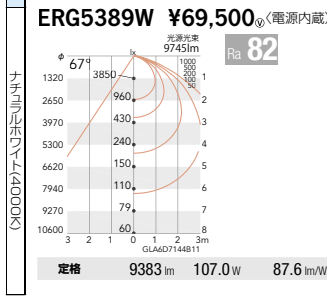

9000 TYPE 金属ハイドランプ250W形器具 相当

300 調光/非調光兼用型

eco 省エネ V Free 100-242 Glare Cut 13° LED光源寿命 60,000時間

ボルト取付兼用 電源内蔵 意匠登録済 特許出願済 IP20

9000TYPE LEDモジュール
消費電力 105.7W [107.0W]

本体：白艶消
重：6.6kg [7.0kg]
LED交換不可
※一般屋内専用 IP20
※周囲環境温度5℃～35℃で
ご使用ください。
※[ ]カッコ付の数値は非調光タイプ器具の仕様です

SmartLEDZ 無線調光

非調光

7500 TYPE 水銀ランプ250W形器具 相当

225 調光/非調光兼用型

eco 省エネ V Free 100-242 調光可能 30° Glare Cut LED光源寿命 60,000時間

ボルト取付兼用 電源内蔵 意匠登録済 特許出願済 IP20

7500TYPE LEDモジュール
消費電力 72.6W

本体：白艶消
重：3.5kg
無線モジュール付
LED交換不可
※一般屋内専用 IP20
※周囲環境温度5℃～35℃で
ご使用ください。
<無線調光タイプ>調光率：5～100%
<無線信号制御方式>スマートレッズシステム ▶P.290

SmartLEDZ 無線調光

66°

67°

67°

ペンダントとしても取付け可能

オプション(パイプ吊/チェーン吊)との組み合わせでペンダントとしても使用でき、幅広い場所への設置が可能です。

【ご注意】 ※切削・板金加工工場などオイルミスト(油飛沫)が発生する環境下や、化学薬品が飛散する場所ではご使用いただけません。 ※腐食性ガスの影響を受ける場所ではご使用いただけません。 ※海岸より2000m以内の塩害地域や水のたまる場所ではご使用いただけません。 ※温泉浴場・公衆浴場などアルカリ系成分の多い水分から影響の受ける場所ではご使用いただけません。 ※防水を目的に使用しているゴムパッキンは、使用環境(異常振動・高温・紫外線など)によって劣化が早まり防水性能が低下する場合があります。早めのご交換をおすすめします。

この紙面に掲載の全商品の価格には、消費税は含まれておりません。巻末の「カタログガイド」に記載されている内容をご確認の上、ご使用願います。 ※製品を安全にお使いいただくために、巻末の「ご使用上の注意▶P.1022」及び「仕様図」「取扱説明書」を必ずご確認ください。

※光源寿命となります。(JIS C8155:2010に準拠/光束維持率70%以上) 照明器具には寿命があります。設置して8~10年経つと、外観に異常がなくても内部の劣化は進行しています。点検・交換してください。

※一般屋内専用です。湿気、水気のある所や油飛沫・塵埃などがある場所ではご使用いただけませんのでご注意ください。