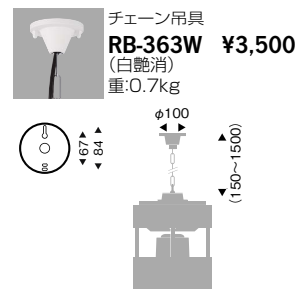

9000 TYPE 金属ハイドランプ250W形器具 相当

300 調光/非調光兼用型

eco 省エネ V Free 100-242 Glare Cut 13° LED光源寿命 60,000時間

ボルト取付兼用 電源内蔵 意匠登録済 特許出願済 IP20

9000TYPE LEDモジュール
消費電力 105.7W [107.0W]

本体：白艶消
重：6.6kg [7.0kg]
LED交換不可
※一般屋内専用 IP20
※周囲環境温度5℃～35℃で
ご使用ください。
※[]カッコ付の数値は非調光タイプ器具の仕様です

SmartLEDZ 無線調光

非調光

7500 TYPE 水銀ランプ250W形器具 相当

225 調光/非調光兼用型

eco 省エネ V Free 100-242 調光可能 30° Glare Cut LED光源寿命 60,000時間

ボルト取付兼用 電源内蔵 意匠登録済 特許出願済 IP20

7500TYPE LEDモジュール
消費電力 72.6W

本体：白艶消
重：3.5kg
無線モジュール付
LED交換不可
※一般屋内専用 IP20
※周囲環境温度5℃～35℃で
ご使用ください。
<無線調光タイプ>調光率：5～100%
<無線信号制御方式>スマートレッズシステム ▶P.290

SmartLEDZ 無線調光

66°

67°

67°

ペンダントとしても取付け可能

オプション(パイプ吊/チェーン吊)との組み合わせでペンダントとしても使用でき、幅広い場所への設置が可能です。

【ご注意】 ※切削・板金加工工場などオイルミスト(油飛沫)が発生する環境下や、化学薬品が飛散する場所ではご使用いただけません。 ※腐食性ガスの影響を受ける場所ではご使用いただけません。 ※海岸より2000m以内の塩害地域や水のたまる場所ではご使用いただけません。 ※温泉浴場・公衆浴場などアルカリ系成分の多い水分から影響の受ける場所ではご使用いただけません。 ※防水を目的に使用しているゴムパッキンは、使用環境(異常振動・高温・紫外線など)によって劣化が早まり防水性能が低下する場合があります。早めのご交換をおすすめします。