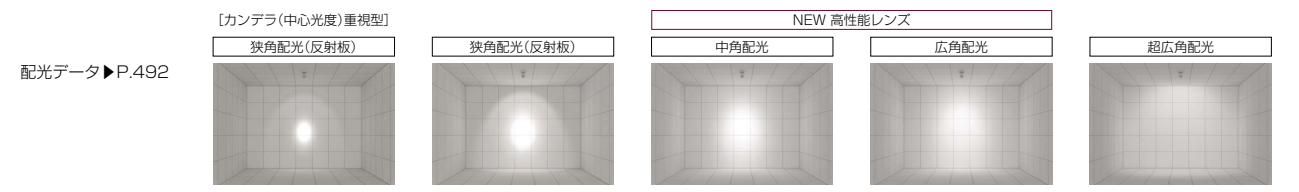

1/2照度角(ビーム角)	8° (8°)	15° (15°)	21° (22°)	29° (30°)	62° (79°)
アウルホワイト Ra95	34500 cd 1141 lm 58.2 lmW ERS4457W (白艶消) [19.6W] ERS4455W (白艶消) [1400TYPE] ERS4453W (白艶消) ¥37,800	32000 cd 3296 lm 66.4 lmW ERS4324W (白艶消) ERS4335W (白艶消) ERS4323W (白艶消) ¥39,800 ¥37,800	16200 cd 3767 lm 75.9 lmW ERS4307W (白艶消) ERS4336W (白艶消) ERS4305W (白艶消) ¥37,800	11400 cd 3819 lm 76.9 lmW ERS4308W (白艶消) ERS4337W (白艶消) ERS4306W (白艶消) ¥37,800	2210 cd 3352 lm 67.5 lmW ERS4458W (白艶消) ERS4456W (白艶消) ERS4454W (白艶消) ¥37,800
Ra82	41200 cd 1365 lm 69.6 lmW ERS4435W (白艶消) [19.6W] ERS4433W (白艶消) [1400TYPE]	38200 cd 3945 lm 79.5 lmW ERS4436W (白艶消) ERS4434W (白艶消) ¥39,800 ¥37,800	19300 cd 4507 lm 90.8 lmW ERS4400W (白艶消) ERS4397W (白艶消) [green] ERS4368W (白艶消)	13700 cd 4569 lm 92.1 lmW ERS4401W (白艶消) ERS4398W (白艶消) [green] ERS4369W (白艶消)	2730 cd 4141 lm 83.4 lmW ERS4402W (白艶消) ERS4399W (白艶消) [green] ERS4370W (白艶消)
Ra85	34500 cd 1141 lm 57.3 lmW ERS4832W (白艶消) [19.9W] ERS4837W (白艶消) [1400TYPE] ERS4842W (白艶消) ¥41,800	32000 cd 3296 lm 65.0 lmW ERS4833W (白艶消) ERS4838W (白艶消) ERS4843W (白艶消) ¥43,800	16200 cd 3767 lm 74.2 lmW ERS4834W (白艶消) ERS4839W (白艶消) ERS4844W (白艶消) ¥41,800	11400 cd 3819 lm 75.3 lmW ERS4835W (白艶消) ERS4840W (白艶消) ERS4845W (白艶消) ¥41,800	2210 cd 3352 lm 66.1 lmW ERS4836W (白艶消) ERS4841W (白艶消) ERS4846W (白艶消) ¥41,800
Ra95	25500 cd 1080 lm 55.1 lmW ERS4557W (白艶消) [19.6W] ERS4561W (白艶消) [1400TYPE] ERS4565W (白艶消) ¥32,800	30500 cd 1292 lm 65.9 lmW ERS4581W (白艶消) [19.6W] ERS4582W (白艶消) [1400TYPE] ¥32,800	12900 cd 2629 lm 74.0 lmW ERS4558W (白艶消) ERS4562W (白艶消) ERS4566W (白艶消) ¥32,800	8380 cd 2768 lm 77.9 lmW ERS4559W (白艶消) ERS4563W (白艶消) ERS4567W (白艶消) ¥32,800	1660 cd 2138 lm 60.2 lmW ERS4560W (白艶消) ERS4564W (白艶消) ERS4568W (白艶消) ¥32,800
Ra82	25500 cd 1080 lm 54.2 lmW ERS4955W (白艶消) [19.9W] ERS4959W (白艶消) [1400TYPE] ERS4963W (白艶消) ¥35,800	14500 cd 2963 lm 83.4 lmW ERS4581W (白艶消) ERS4582W (白艶消) ¥32,800	14500 cd 2963 lm 83.4 lmW ERS4551W (白艶消) ERS4554W (白艶消) [green] ERS4569W (白艶消) ¥32,800	9440 cd 3120 lm 87.8 lmW ERS4552W (白艶消) ERS4555W (白艶消) [green] ERS4570W (白艶消) ¥32,800	2130 cd 2745 lm 77.3 lmW ERS4553W (白艶消) ERS4556W (白艶消) ERS4571W (白艶消) ¥32,800
Ra85	12900 cd 2629 lm 72.0 lmW ERS4956W (白艶消) ERS4960W (白艶消) ERS4964W (白艶消) ¥35,800	14500 cd 2963 lm 81.1 lmW ERS4572W (白艶消) ERS4573W (白艶消) ERS4575W (白艶消) [green] ERS4575B (黒艶消) [green] ERS4578W (白艶消) ¥35,800	12900 cd 2629 lm 72.0 lmW ERS4956W (白艶消) ERS4960W (白艶消) ERS4964W (白艶消) ¥35,800	8380 cd 2768 lm 75.8 lmW ERS4957W (白艶消) ERS4961W (白艶消) ERS4965W (白艶消) ¥35,800	1660 cd 2138 lm 58.5 lmW ERS4958W (白艶消) ERS4962W (白艶消) ERS4966W (白艶消) ¥35,800
Ra95	25500 cd 1080 lm 55.1 lmW ERS4557W (白艶消) [19.6W] ERS4561W (白艶消) [1400TYPE] ERS4565W (白艶消) ¥32,800	30500 cd 1292 lm 65.9 lmW ERS4581W (白艶消) [19.6W] ERS4582W (白艶消) [1400TYPE] ¥32,800	14500 cd 2963 lm 83.4 lmW ERS4551W (白艶消) ERS4554W (白艶消) [green] ERS4569W (白艶消) ¥32,800	9440 cd 3120 lm 87.8 lmW ERS4552W (白艶消) ERS4555W (白艶消) [green] ERS4570W (白艶消) ¥32,800	2130 cd 2745 lm 77.3 lmW ERS4553W (白艶消) ERS4556W (白艶消) ERS4571W (白艶消) ¥32,800