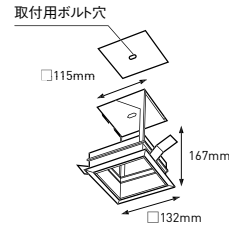

120

B-664WA ¥7,500
枠/コーン: アルミ(白艶消)

B-664BA ¥7,500
枠: アルミ(白艶消)
コーン: アルミ(黒艶消)

アルミ
重: 0.4kg
灯体ユニット別売

壁付時は取付ボルトにて施工してください

2灯用ハウジング(灯体ユニット別)

120×240

B-665WA ¥11,500
枠/コーン: アルミ(白艶消)