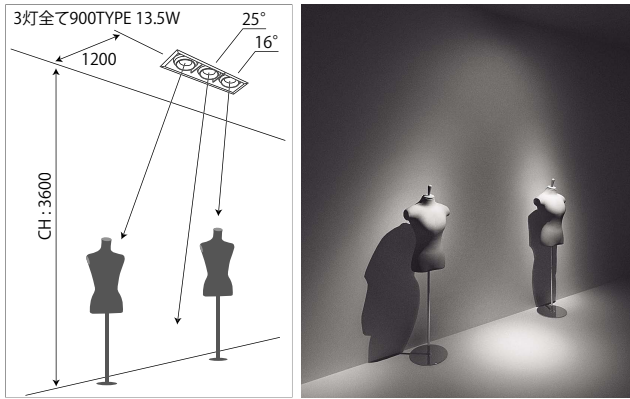

ジャイロシステム

空間やシーンに合わせ、光源・配光を自由に組み合わせできるライティングシステムに、放電灯相当クラスとダイクロハロゲン相当クラスの明るさをもつLEDモジュール灯体ユニットのバリエーションを追加しました。長寿命、省電力、UV&IRカットといった特性を活かした新たな照明選出が可能となります。

リプレイス(リニューアル)を可能に*

現存店舗空間などで設置されている、当社ムービングジャイロシステムに使用されている従来ランプ灯体ユニットから、リプレイスでLED灯体ユニットへ簡易に交換が可能になります。
※適合ハウジングとの組み合わせのみ使用可能。