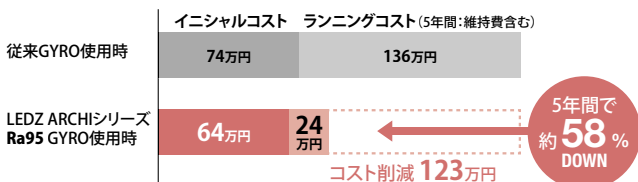

ジャイロシステム

空間やシーンに合わせ、光源・配光を自由に組み合わせできるライティングシステムに、放電灯相当クラスとダイクロハロゲン相当クラスの明るさをもつLEDモジュール灯体ユニットのバリエーションを追加しました。長寿命、省電力、UV&IRカットといった特性を活かした新たな照明選出が可能となります。

リプレイス(リニューアル)を可能に*

現存店舗空間などで設置されている、当社ムービングジャイロシステムに使用されている従来ランプ灯体ユニットから、リプレイスでLED灯体ユニットへ簡易に交換が可能になります。
※適合ハウジングとの組み合わせのみ使用可能。

コストシミュレーション比較(5年間)

[コストシミュレーション]

※営業時間: 10h/日、営業日数: 365日/年
 ※電気料金単価: 27円/kWh (基本料金を除く)
 ※維持費: 交換ランプ費+交換人件費+器具清掃費 (修繕補修費は含まず)
 ランプ交換人件費 (800円/本)
 器具清掃費 (850円/台)
 維持費算出方法出典: (一社)日本照明工業会

専用ハウジング

1灯用ハウジング(灯体ユニット別)