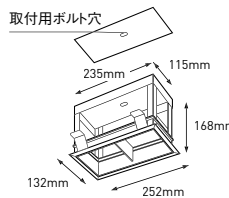

120

B-664WA ¥7,500
枠/コーン: アルミ(白艶消)

B-664BA ¥7,500
枠: アルミ(白艶消)
コーン: アルミ(黒艶消)

アルミ
重: 0.4kg
灯体ユニット別売

壁付時は取付ボルトにて施工してください

2灯用ハウジング(灯体ユニット別)

120×240

B-665WA ¥11,500
枠/コーン: アルミ(白艶消)