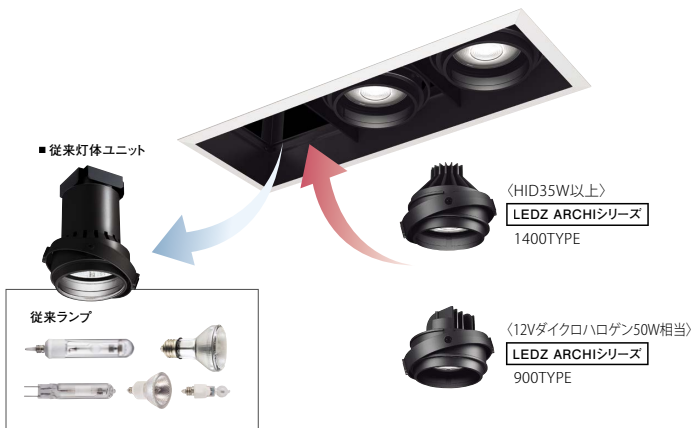

ジャイロシステム

空間やシーンに合わせ、光源・配光を自由に組み合わせできるライティングシステムに、放電灯相当クラスとダイクロハロゲン相当クラスの明るさをもつLEDモジュール灯体ユニットのバリエーションを追加しました。長寿命、省電力、UV&IRカットといった特性を活かした新たな照明選出が可能となります。

リプレイス(リニューアル)を可能に*

現存店舗空間などで設置されている、当社ムービングジャイロシステムに使用されている従来ランプ灯体ユニットから、リプレイスでLED灯体ユニットへ簡易に交換が可能になります。
※適合ハウジングとの組み合わせのみ使用可能。

120

B-664WA ¥7,500
枠/コーン: アルミ(白艶消)

B-664BA ¥7,500
枠: アルミ(白艶消)
コーン: アルミ(黒艶消)

アルミ
重: 0.4kg
灯体ユニット別売

壁付時は取付ボルトにて施工してください

2灯用ハウジング(灯体ユニット別)

120×240

B-665WA ¥11,500
枠/コーン: アルミ(白艶消)