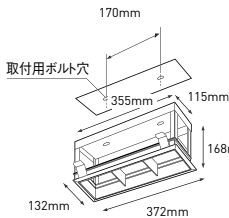

B-665BA ¥11,500
枠: アルミ(白艶消)
コーン: アルミ(黒艶消)

アルミ
重: 0.6kg
灯体ユニット別売

壁付時は取付ボルトにて施工してください

3灯用ハウジング(灯体ユニット別)

120×360

B-666WA ¥14,500
枠/コーン: アルミ(白艶消)

B-666BA ¥14,500
枠: アルミ(白艶消)
コーン: アルミ(黒艶消)

アルミ
重: 0.8kg
灯体ユニット別売