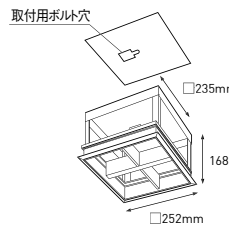

B-667BA ¥18,000
枠: アルミ(白艶消)
コーン: アルミ(黒艶消)

アルミ
重: 1.0kg
灯体ユニット別売

取付ボルト施工専用

専用電源ユニットは埋込穴より挿入可能
組合せいただく灯体はP.463・465の中よりお選びください