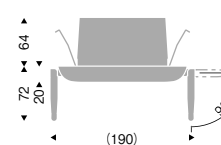

付属コントローラ用壁付電源アダプター

本体:樹脂(白)
定格電圧:AC100-242V
タブレット型コントローラに付属市販の2個用スイッチボックス(カバー付)適合
※24時間電源供給可能配線での設置を行ってください。

〈ゲートウェイ〉

RX-266W
¥49,800 産

本体:樹脂(白)
定格電圧:AC100-242V
埋込穴:φ125
無線LAN:IEEE802.11b/g
※24時間電源供給可能配線での設置を行ってください。