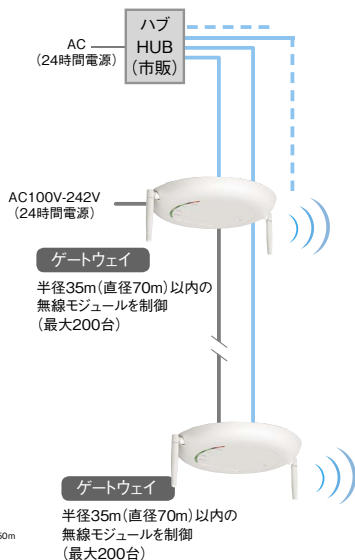

シンプル画面と機能改善と、 設定データコピー機能でスピードアップ!!

【タブレット型コントローラ】

タブレット型コントローラで、最大10台のゲートウェイが制御できます。このため、最大2000台の照明器具=無線モジュールが、制御可能。
小さなコントローラ1つで、中・大型空間に対応できる高性能コントロールシステムです。
コントローラ〜ゲートウェイ間は、無線で制御、特別な設置場所や複雑な配線工事も不要です。

AC100V-242V
(24時間電源)

タブレット型コントローラ
ゲートウェイ10台までの制御可能
照明=無線モジュール最大2000台
(※センサー含む)

【ゲートウェイ】

ゲートウェイ11台で200台の照明=無線モジュール通信が制御できます。
最大10台のゲートウェイをLANケーブルで同期させると最大2000台の照明器具が1つのシステムとしてコントロールできます。(※センサー含む)
ゲートウェイと無線モジュール間も、無線で制御。2種類の通信方式を併用することで、多機能制御と大量制御を両立しています。

AC
(24時間電源)

AC100V-242V
(24時間電源)

ゲートウェイ
半径35m(直径70m)以内の無線モジュールを制御(最大200台)

ゲートウェイ
半径35m(直径70m)以内の無線モジュールを制御(最大200台)

【LED照明】 (無線モジュール付)

超コンパクトな無線モジュールを照明器具やランプユニットに内蔵。器具デザインを邪魔しない、高性能デバイスです。

AC100V-242V
※壁スイッチが必要

無線モジュール内蔵

AC100V-242V
※壁スイッチが必要

無線モジュール内蔵

【照度/人感センサー】

照度センサーと人感センサー兼用タイプです。

AC100V-242V
(24時間電源)

照度/人感センサー
無線モジュール内蔵

【照明グループ】