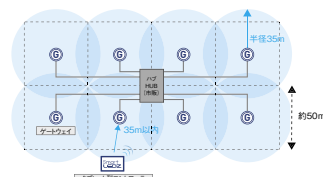

シンプル画面と機能改善と、 設定データコピー機能でスピードアップ!!

【タブレット型コントローラ】

タブレット型コントローラで、最大10台のゲートウェイが制御できます。このため、最大2000台の照明器具=無線モジュールが、制御可能。
小さなコントローラ1つで、中・大型空間に対応できる高性能コントロールシステムです。
コントローラ〜ゲートウェイ間は、無線で制御、特別な設置場所や複雑な配線工事も不要です。

AC100V-242V
(24時間電源)

タブレット型コントローラ
ゲートウェイ10台までの制御可能
照明=無線モジュール最大2000台
(※センサー含む)

【ゲートウェイ】

ゲートウェイ11台で200台の照明=無線モジュール通信が制御できます。
最大10台のゲートウェイをLANケーブルで同期させると最大2000台の照明器具が1つのシステムとしてコントロールできます。(※センサー含む)
ゲートウェイと無線モジュール間も、無線で制御。2種類の通信方式を併用することで、多機能制御と大量制御を両立しています。