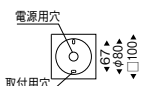

CEILING Light

ERG5257W ¥28,500

LEDランプ×1個 <100V>
フロストクリプトン球40W形×1相当
消費電力：5.0W

白艶消
乳白アクリル
重1.1kg
光源寿命40,000時間
調光不可

eco 省エネ LEDランプ:RAD-427L (E17) 固有エネルギー消費効率
電球色 (2700K) Ra80 46.0lm/w(230lm)

ERG5256W ¥24,500

LEDランプ×1個 <100V>
フロストクリプトン球40W形×1相当
消費電力：5.0W

白艶消
重1.0kg
光源寿命40,000時間
調光不可

eco 省エネ LEDランプ:RAD-427L (E17) 固有エネルギー消費効率
電球色 (2700K) Ra80 39.0lm/w(195lm)