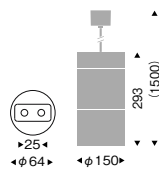

白艶消
重0.9kg
角型引掛シーリング付
コードハンガー付
光源寿命40,000時間
調光不可

eco 省エネ | LEDランプ: RAD-427L (E17) | 電球色 (2700K) | Ra80

ERP7151W ¥29,800

LEDランプ×1 画 <100V>
白熱球40W形×1相当
消費電力：4.9W

白艶消
重1.7kg
角型引掛シーリング付
コードハンガー付
光源寿命40,000時間
調光不可