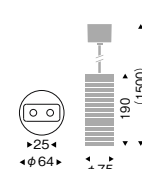

LEDランプ×1 画 <100V>
フロストクリプトン球40W形×1相当
消費電力：5.0W

白艶消
重0.9kg
角型引掛シーリング付
コードハンガー付
光源寿命40,000時間
調光不可

eco 省エネ | LEDランプ: RAD-427L (E17) | 電球色 (2700K) | Ra80