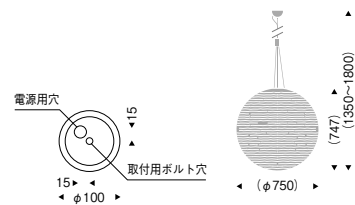

PENDANT Light

AbitaExcel

XRP6016W ¥480,000
LEDランプ×1 画 <100V>
白熱球40W形×1相当
消費電力：4.9W

白(銅板)
重13.0kg
イタリア製
ワイヤーアジャスター付
ボルト吊専用型
光源寿命40,000時間
調光不可

eco 省エネ | ハンドメイド | LEDランプ: R7000B (E26) | 電球色 (2700K) | Ra82 | 固有エネルギー消費効率 28.9lm/W (142lm)

ERP7150W ¥29,800

LEDランプ×1 画 <100V>
白熱球40W形×1相当
消費電力：4.9W

白艶消
重2.1kg
角型引掛シーリング付
コードハンガー付
光源寿命40,000時間
調光不可

eco 省エネ | LEDランプ: R7000B (E26) | 電球色 (2700K) | Ra82

ERP7148W ¥21,000

LEDランプ×1 画 <100V>
フロストクリプトン球40W形×1相当
消費電力：5.0W