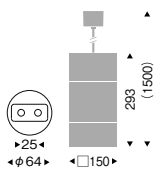

PENDANT Light

AbitaExcel

XRP6016W ¥480,000
LEDランプ×1 画 <100V>
白熱球40W形×1相当
消費電力：4.9W

白(銅板)
重13.0kg
イタリア製
ワイヤーアジャスター付
ボルト吊専用型
光源寿命40,000時間
調光不可

eco 省エネ | ハンドメイド | LEDランプ: R7000B (E26) | 電球色 (2700K) | Ra82 | 固有エネルギー消費効率 28.9lm/W (142lm)

ERP7150W ¥29,800

LEDランプ×1 画 <100V>
白熱球40W形×1相当
消費電力：4.9W

白艶消
重2.1kg
角型引掛シーリング付
コードハンガー付
光源寿命40,000時間
調光不可

eco 省エネ | LEDランプ: R7000B (E26) | 電球色 (2700K) | Ra82

ERP7148W ¥21,000

LEDランプ×1 画 <100V>
フロストクリプトン球40W形×1相当
消費電力：5.0W