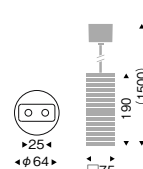

LEDランプ×1 画 <100V>
フロストクリプトン球40W形×1相当
消費電力：5.0W

白艶消
重0.9kg
角型引掛シーリング付
コードハンガー付
光源寿命40,000時間
調光不可

eco 省エネ | LEDランプ: RAD-427L (E17) | 電球色 (2700K) | Ra80