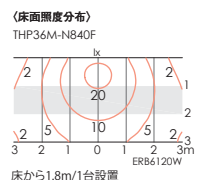

LEDモジュール付
THF72L-N840FX1
○ナチュラルホワイトタイプ(4000K)
消費電力 28.0W
重：5.7kg

定格 1272lm 28.0W 45.4lm/W

THP36Mx1 Ra 85

L=630mm
ERB6120W ¥27,500 (電源ユニット内蔵)

LEDモジュール付
THP36M-N840FX1
○ナチュラルホワイトタイプ(4000K)
消費電力 14.2W
重：2.7kg