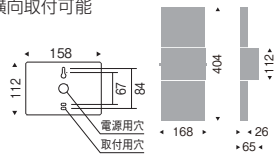

BLOCK 70

白熱球40W形×2灯用/40W形相当

eco 省エネ 100V Ra 82 LED光源寿命 40,000時間

意匠登録出願済

ERB6110WA ¥28,500 (LEDユニット付)

LEDユニット ブロック70×2付
○ナチュラルホワイトタイプ(4000K)
白熱球40W形×2灯用相当
消費電力 8.6W

本体：白艶消
乳白マットアクリル
重：1.8kg
調光不可
縦向・横向取付可能

ERB6110SA ¥28,500 (LEDユニット付)

LEDユニット ブロック70×2付
○ナチュラルホワイトタイプ(4000K)
白熱球40W形×2灯用相当
消費電力 8.6W

本体：メタリック仕上 (シルバーメタリック)
乳白マットアクリル
重：1.8kg
調光不可
縦向・横向取付可能

ERB6119WA ¥18,500 (LEDユニット付)

LEDユニット ブロック70×1付
○電球色タイプ(3000K)
白熱球40W形相当
消費電力 4.3W

本体：白艶消
乳白アクリルセード
重：0.8kg
調光不可