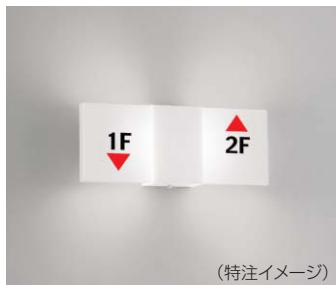

eco 省エネ

V Free 100-242

LED光源寿命 40,000時間

特許出願済