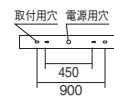

THP36Mx1 Ra 85

L=630mm
ERB6120W ¥27,500 (電源ユニット内蔵)

LEDモジュール付
THP36M-N840FX1
○ナチュラルホワイトタイプ(4000K)
消費電力 14.2W
重：2.7kg