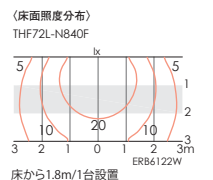

定格 1272lm 28.0W 45.4lm/W

THP36Mx1 Ra 85

L=630mm
ERB6120W ¥27,500 (電源ユニット内蔵)

LEDモジュール付
THP36M-N840FX1
○ナチュラルホワイトタイプ(4000K)
消費電力 14.2W
重：2.7kg