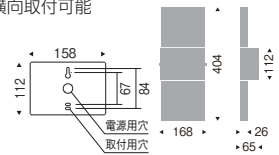

BLOCK 70

白熱球40W形×2灯用/40W形相当

eco 省エネ 100V Ra 82 LED光源寿命 40,000時間

意匠登録出願済

ERB6110WA ¥28,500 (LEDユニット付)

LEDユニット ブロック70×2付
○ナチュラルホワイトタイプ(4000K)
白熱球40W形×2灯用相当
消費電力 8.6W

本体：白艶消
乳白マットアクリル
重：1.8kg
調光不可
縦向・横向取付可能

ERB6110SA ¥28,500 (LEDユニット付)

LEDユニット ブロック70×2付
○ナチュラルホワイトタイプ(4000K)
白熱球40W形×2灯用相当
消費電力 8.6W

本体：メタリック仕上 (シルバーメタリック)
乳白マットアクリル
重：1.8kg
調光不可
縦向・横向取付可能

ERB6119WA ¥18,500 (LEDユニット付)

LEDユニット ブロック70×1付
○電球色タイプ(3000K)
白熱球40W形相当
消費電力 4.3W

本体：白艶消
乳白アクリルセード
重：0.8kg
調光不可