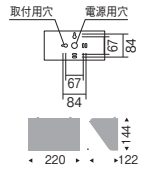

LEDユニット ブロック70×2付
○ナチュラルホワイトタイプ(4000K)
白熱球40W形×2灯用相当
消費電力 8.6W

本体：メタリック仕上 (シルバーメタリック)
乳白マットアクリル
重：1.8kg
調光不可
縦向・横向取付可能

ERB6119WA ¥18,500 (LEDユニット付)

LEDユニット ブロック70×1付
○電球色タイプ(3000K)
白熱球40W形相当
消費電力 4.3W

本体：白艶消
乳白アクリルセード
重：0.8kg
調光不可