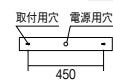

本体：白艶消
乳白アクリルセード
調光不可

弊社LEDモジュール・電源ユニットに起因する器具不点灯などの故障に対し、5年間の無償提供をさせていただきます。(取付け・取替えなどの交換費用は含まれません。)詳しくは P.846をご確認ください。

LED素子は白熱灯・蛍光灯などの一般光源に比べバラストがあるため発光色、明るさが異なる場合がありますのでご了承ください。