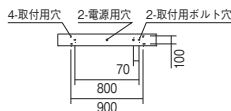

THF72L×1

Ra 85

L=1200mm

ERB6055W ¥39,800<電源ユニット内蔵> 施

LEDモジュール付

THF72L-N840FX1

○ナチュラルホワイトタイプ(4000K)

消費電力 28.0W

重: 5.5kg