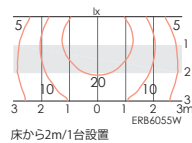

床から2m/1台設置

定格 1272 lm 28.0 W 45.4 lm/W

*100V使用時

エコノミータイプ

THP36M×1

Ra 85

L=600mm

ERB6054W ¥29,800<電源ユニット内蔵> 施