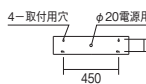

L=600mm

ERB6056W ¥29,800<電源ユニット内蔵> 施

LEDモジュール付

THP36M-N840FX1

○ナチュラルホワイトタイプ(4000K)

消費電力 14.2W

重: 3.3kg

(床面照度分布)
THP36M-N840F