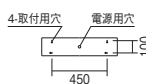

eco
省エネ

V Free
100-242

LED光源寿命
40,000時間

特許出願済

非調光タイプ

非調光タイプ

THF72L×1

Ra 85

L=1200mm

ERB6055W ¥39,800<電源ユニット内蔵> 施

LEDモジュール付

THF72L-N840FX1

○ナチュラルホワイトタイプ(4000K)

消費電力 28.0W

重: 5.5kg

(床面照度分布)
THF72L-N840F

床から2m/1台設置

定格 1272 lm 28.0 W 45.4 lm/W

*100V使用時

エコノミータイプ

THP36M×1

Ra 85

L=600mm

ERB6054W ¥29,800<電源ユニット内蔵> 施

LEDモジュール付

THP36M-N840FX1

○ナチュラルホワイトタイプ(4000K)

消費電力 14.2W

重: 3.5kg

(床面照度分布)
THP36M-N840F

床から2m/1台設置

定格 636 lm 14.2 W 44.7 lm/W

*100V使用時

本体: 白艶消
セード: 乳白アクリル
縦向取付可能・天井取付可能
調光不可

eco
省エネ

V Free
100-242

LED光源寿命
40,000時間

特許出願済

非調光タイプ

非調光タイプ

THF72L×1

Ra 85

L=1200mm

ERB6057W ¥39,800<電源ユニット内蔵> 施

LEDモジュール付

THF72L-N840FX1

○ナチュラルホワイトタイプ(4000K)

消費電力 28.0W

重: 5.2kg

(床面照度分布)
THF72L-N840F

床から2m/1台設置

定格 1272 lm 28.0 W 45.4 lm/W

*100V使用時

エコノミータイプ

THP36M×1

Ra 85

L=600mm

ERB6056W ¥29,800<電源ユニット内蔵> 施

LEDモジュール付

THP36M-N840FX1

○ナチュラルホワイトタイプ(4000K)

消費電力 14.2W

重: 3.3kg

(床面照度分布)
THP36M-N840F

床から2m/1台設置

定格 636 lm 14.2 W 44.7 lm/W

*100V使用時

■等照度分布データ

150 lx
100 lx
50 lx
30 lx
20 lx

10 lx
5 lx
3 lx
1 lx

天井高: 3m
器具取付高: 2m
ERB6057W使用時
(LEDモジュール:
THF72L-N840FX1)

本体: 白艶消
セード: 乳白アクリル
縦向取付可能・天井取付可能
調光不可

この紙面に掲載の全商品の価格には、消費税は含まれておりません。
巻末の「カタログガイド」に記載されている内容をご確認の上、ご使用願います。
照明器具には寿命があります。設置して8~10年経つと、外觀に異常がなくても
内部の劣化は進行しています。点検・交換してください。