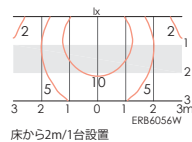

L=600mm

ERB6056W ¥29,800<電源ユニット内蔵> 施

LEDモジュール付

THP36M-N840FX1

○ナチュラルホワイトタイプ(4000K)

消費電力 14.2W

重: 3.3kg

(床面照度分布)
THP36M-N840F