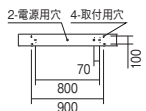

重: 5.2kg

(床面照度分布)
THF72L-N840F

床から2m/1台設置

定格 1272 lm 28.0 W 45.4 lm/W

*100V使用時

エコノミータイプ

THP36M×1

Ra 85