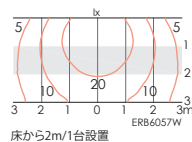

(床面照度分布)
THF72L-N840F

床から2m/1台設置

定格 1272 lm 28.0 W 45.4 lm/W

*100V使用時

エコノミータイプ

THP36M×1

Ra 85

L=600mm

ERB6056W ¥29,800<電源ユニット内蔵> 施

LEDモジュール付

THP36M-N840FX1

○ナチュラルホワイトタイプ(4000K)

消費電力 14.2W

重: 3.3kg