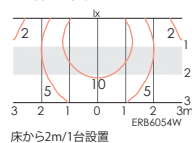

床から2m/1台設置

定格 1272 lm 28.0 W 45.4 lm/W

*100V使用時

エコノミータイプ

THP36M×1

Ra 85

L=600mm

ERB6054W ¥29,800<電源ユニット内蔵> 施

LEDモジュール付

THP36M-N840FX1

○ナチュラルホワイトタイプ(4000K)

消費電力 14.2W

重: 3.5kg

(床面照度分布)
THP36M-N840F

床から2m/1台設置

定格 636 lm 14.2 W 44.7 lm/W