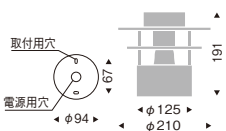

eco green **eco** 省エネ LEDランプ: R7000A (E26) **別売** 電球色タイプ (2800K) **Ra80** 固有エネルギー消費効率 70.3lm/W (422lm)