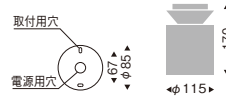

eco green **eco** 省エネ LEDランプ: RAD-427L (E17) **別売** 電球色タイプ (2700K) **Ra80** 固有エネルギー消費効率 70.0lm/W (350lm)