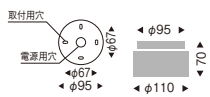

eco 省エネ 専用LEDランプ (GX53-1a) **別売** ディスク75 **Ra85** 固有エネルギー消費効率 59.6lm/W (328lm)