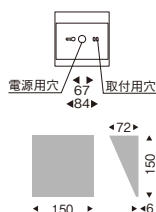

固有エネルギー消費効率
84.2lm/W(556lm)

eco green eco 省エネ LEDユニットブロック100:RA-611LA 電球色タイプ(3000K) Ra82