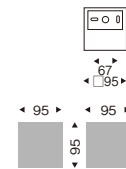

固有エネルギー消費効率
65.6lm/W(328lm)

eco green eco 省エネ LEDランプ:RAD-427L (E17) 電球色タイプ(2700K) Ra80

専用 LED ランプ LEDZ ランプディスク 75 <電源内蔵 / 調光不可> <100V>

中角配光 (25°)	RA-605MA	¥5,800	5.1W	○ ナチュラルホワイトタイプ	4000K
	RA-606MA	¥5,800	5.1W	● 電球色タイプ	3000K
超広角配光 (49°)	RA-605FA	¥5,800	5.1W	○ ナチュラルホワイトタイプ	4000K
	RA-606FA	¥5,800	5.1W	● 電球色タイプ	3000K
拡散配光 (62°)	RA-605FB	¥5,500	5.5W	○ ナチュラルホワイトタイプ	4000K
	RA-606FB	¥5,500	5.5W	● 電球色タイプ	3000K