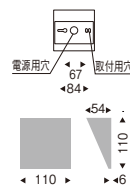

固有エネルギー消費効率
88.3lm/W(380lm)

eco green eco 省エネ LEDユニットブロック70:RA-609LA 電球色タイプ(3000K) Ra82