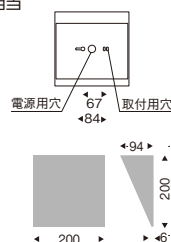

片側配光タイプ

**ERB6048WA ¥18,500**

LEDユニット ブロック×1 付 <100V>  
白熱球80W形器具相当  
消費電力：9.7W

白艶消  
重：1.1kg  
上下両方向取付可能  
光源寿命40,000時間  
調光不可

固有エネルギー消費効率  
76.3lm/W(741lm)

eco green eco 省エネ LEDユニットブロック150:RA-613LA 電球色タイプ(3000K) Ra82

片側配光タイプ

**ERB6047WA ¥15,500**

LEDユニット ブロック×1 付 <100V>  
白熱球60W形器具相当  
消費電力：6.6W

白艶消  
重：0.7kg  
上下両方向取付可能  
光源寿命40,000時間  
調光不可

固有エネルギー消費効率  
84.2lm/W(556lm)

eco green eco 省エネ LEDユニットブロック100:RA-611LA 電球色タイプ(3000K) Ra82