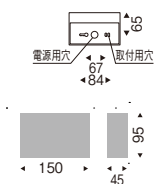

片側配光タイプ

**ERB6097W ¥12,800** <LEDランプ別売>

LEDランプディスク75×1 (別売) <100V>  
白熱球50W形器具相当  
消費電力：5.5W (RA-606FB使用時)

白艶消  
重0.7kg  
上下両方向取付可能  
光源寿命40,000時間  
調光不可

固有エネルギー消費効率  
59.6lm/W(328lm)

シーリング▶ P.155  
ペンダント▶ P.108

専用LEDランプ(GX53-1a) ディスク75 Ra85

片側配光タイプ

**ERB6051WA ¥16,500**

LEDユニット ブロック×1 付 <100V>  
白熱球80W形器具相当  
消費電力：9.7W

白艶消  
重：0.9kg  
上下両方向取付可能  
光源寿命40,000時間  
調光不可

固有エネルギー消費効率  
76.3lm/W(741lm)

eco green eco 省エネ LEDユニットブロック150:RA-613LA 電球色タイプ(3000K) Ra82

片側配光タイプ

**ERB6050WA ¥14,500**

LEDユニット ブロック×1 付 <100V>  
白熱球60W形器具相当  
消費電力：6.6W

白艶消  
重：0.6kg  
上下両方向取付可能  
光源寿命40,000時間  
調光不可

固有エネルギー消費効率  
84.2lm/W(556lm)

eco green eco 省エネ LEDユニットブロック100:RA-611LA 電球色タイプ(3000K) Ra82