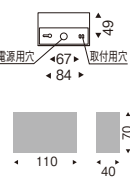

片側配光タイプ

**ERB6050WA ¥14,500**

LEDユニット ブロック×1 付 <100V>  
白熱球60W形器具相当  
消費電力：6.6W

白艶消  
重：0.6kg  
上下両方向取付可能  
光源寿命40,000時間  
調光不可

固有エネルギー消費効率  
84.2lm/W(556lm)

eco green eco 省エネ LEDユニットブロック100:RA-611LA 電球色タイプ(3000K) Ra82

片側配光タイプ

**ERB6049WA ¥11,800**

LEDユニット ブロック×1 付 <100V>  
白熱球40W形器具相当  
消費電力：4.3W

白艶消  
重：0.4kg  
上下両方向取付可能  
光源寿命40,000時間  
調光不可

固有エネルギー消費効率  
88.3lm/W(380lm)

eco green eco 省エネ LEDユニットブロック70:RA-609LA 電球色タイプ(3000K) Ra82