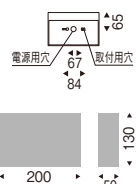

片側配光タイプ

**ERB6097W ¥12,800** <LEDランプ別売>

LEDランプディスク75×1 (別売) <100V>  
白熱球50W形器具相当  
消費電力：5.5W (RA-606FB使用時)

白艶消  
重0.7kg  
上下両方向取付可能  
光源寿命40,000時間  
調光不可

固有エネルギー消費効率  
59.6lm/W(328lm)

シーリング▶ P.155  
ペンダント▶ P.108

専用LEDランプ(GX53-1a) ディスク75 Ra85

片側配光タイプ

**ERB6051WA ¥16,500**

LEDユニット ブロック×1 付 <100V>  
白熱球80W形器具相当  
消費電力：9.7W

白艶消  
重：0.9kg  
上下両方向取付可能  
光源寿命40,000時間  
調光不可

固有エネルギー消費効率  
76.3lm/W(741lm)

eco green eco 省エネ LEDユニットブロック150:RA-613LA 電球色タイプ(3000K) Ra82

片側配光タイプ

**ERB6050WA ¥14,500**

LEDユニット ブロック×1 付 <100V>  
白熱球60W形器具相当  
消費電力：6.6W

白艶消  
重：0.6kg  
上下両方向取付可能  
光源寿命40,000時間  
調光不可

固有エネルギー消費効率  
84.2lm/W(556lm)

eco green eco 省エネ LEDユニットブロック100:RA-611LA 電球色タイプ(3000K) Ra82