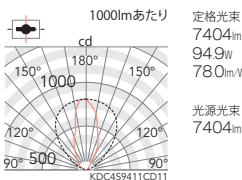

4200K アバレルホワイト Ra95

3000K アバレルホワイト Ra95

ERS5032S(本体) ¥66,000
非 RX-362N(電源) ¥20,500
セット価格 ¥86,500

ERS5033S(本体) ¥66,000
非 RX-362N(電源) ¥20,500
セット価格 ¥86,500

ワイドフラット