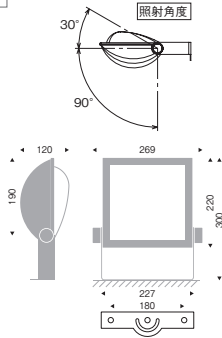

従来器具相当  
メタルハライドランプ150W

9000 TYPE

V Free 100-242  
特許出願中  
LED光源寿命 40,000時間  
電源別置

9000TYPE LEDモジュール付  
消費電力 94.9W  
アルミダイキャスト  
メタリック仕上(シルバーメタリック)  
樹脂(ポリカーボネート・透明消)  
重: 2.8kg  
専用電源ユニット別売(別置形): RX-362N  
防湿防雨形(IP65)  
調光不可 LED交換不可