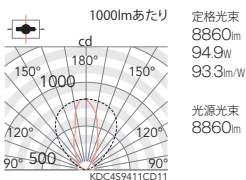

9000TYPE LEDモジュール付
消費電力 96.2W
アルミダイキャスト
メタリック仕上(シルバーメタリック)
樹脂(ポリカーボネート・透明消)
重: 4.5kg
電源内蔵
防湿防雨形(IP65)
調光不可
LED交換不可

5000K(昼白色) Ra82

4000K(ナチュラルホワイト) Ra82

ERS5030S(本体) ¥58,000
非 RX-362N(電源) ¥20,500
セット価格 ¥78,500

ERS5031S(本体) ¥58,000
非 RX-362N(電源) ¥20,500
セット価格 ¥78,500

ワイドフラット