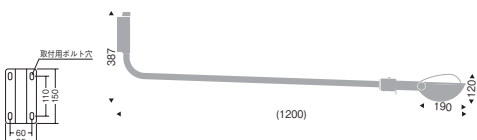

別売

専用別置電源ユニット  
RX-362N ¥20,500  
入力電圧: 100V-242V  
重: 1.5kg  
屋内外用用(IP65)  
周囲環境温度:  
-30°C~+60°C(200-242V時)  
-30°C~+50°C(100V時)  
口出線仕様: 器具外300mm  
二次側配線長: 50m 調光不可

OPTION

アーム 600mm  
RB-589S ¥16,500  
メタリック仕上  
(シルバーメタリック)