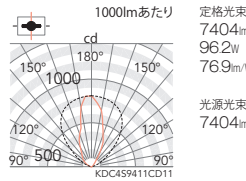

4200K アバレルホワイト Ra95

3000K アバレルホワイト Ra95

非 ERS5028S ¥87,800 (電源内蔵)

非 ERS5029S ¥87,800 (電源内蔵)

ワイドフラット

ERS5030S(本体) ¥58,000
RB-584S(アーム) ¥17,500
非 RX-362N(電源) ¥20,500
セット価格 ¥96,000