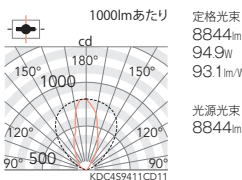

9000TYPE LEDモジュール付
消費電力 96.2W
アルミダイキャスト
メタリック仕上(シルバーメタリック)
樹脂(ポリカーボネート・透明消)
重: 4.5kg
電源内蔵
防湿防雨形(IP65)
調光不可
LED交換不可

5000K(昼白色) Ra82

4000K(ナチュラルホワイト) Ra82

ERS5030S(本体) ¥58,000
非 RX-362N(電源) ¥20,500
セット価格 ¥78,500

ERS5031S(本体) ¥58,000
非 RX-362N(電源) ¥20,500
セット価格 ¥78,500

ワイドフラット