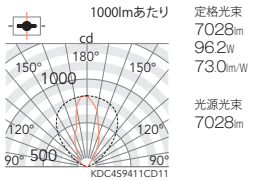

4200K アバレルホワイト Ra95

3000K アバレルホワイト Ra95

非 ERS5028S ¥87,800 (電源内蔵)

非 ERS5029S ¥87,800 (電源内蔵)

ワイドフラット

ERS5030S(本体) ¥58,000
RB-584S(アーム) ¥17,500
非 RX-362N(電源) ¥20,500
セット価格 ¥96,000