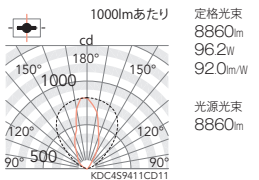

5000K(昼白色) Ra82

4000K(ナチュラルホワイト) Ra82

非 ERS5026S ¥79,800 (電源内蔵)

非 ERS5027S ¥79,800 (電源内蔵)

ワイドフラット