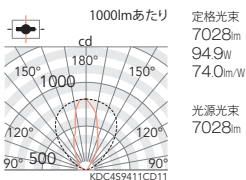

4200K アバレルホワイト Ra95

3000K アバレルホワイト Ra95

ERS5032S(本体) ¥66,000
非 RX-362N(電源) ¥20,500
セット価格 ¥86,500

ERS5033S(本体) ¥66,000
非 RX-362N(電源) ¥20,500
セット価格 ¥86,500

ワイドフラット