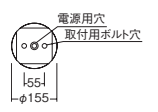

フレンジ
メタリック仕上
(シルバーメタリック)
※仕様については別途お問い合わせください。

ボールヘッド1灯用(φ89,φ60/φ76)
※仕様については別途お問い合わせください。