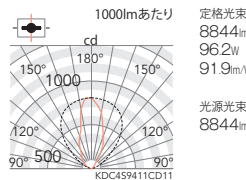

5000K(昼白色) Ra82

4000K(ナチュラルホワイト) Ra82

非 ERS5026S ¥79,800 (電源内蔵)

非 ERS5027S ¥79,800 (電源内蔵)

ワイドフラット