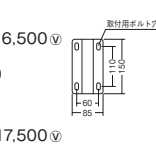

従来器具相当
メタルハライドランプ150W

9000 TYPE

V Free 100-242
特許出願中
LED光源寿命 40,000時間
電源別置

9000TYPE LEDモジュール付
消費電力 94.9W
アルミダイキャスト
メタリック仕上(シルバーメタリック)
樹脂(ポリカーボネート・透明消)
重: 2.8kg
専用電源ユニット別売(別置形): RX-362N
防湿防雨形(IP65)
調光不可 LED交換不可

従来器具相当
メタルハライドランプ150W

9000 TYPE

V Free 100-242
特許出願中
LED光源寿命 40,000時間
電源内蔵

9000TYPE LEDモジュール付
消費電力 96.2W
アルミダイキャスト
メタリック仕上(シルバーメタリック)
樹脂(ポリカーボネート・透明消)
重: 4.5kg
電源内蔵
防湿防雨形(IP65)
調光不可
LED交換不可

5000K(昼白色) Ra82

4000K(ナチュラルホワイト) Ra82

ERS5030S(本体) ¥58,000
非 RX-362N(電源) ¥20,500
セット価格 ¥78,500

ERS5031S(本体) ¥58,000
非 RX-362N(電源) ¥20,500
セット価格 ¥78,500

ワイドフラット

5000K(昼白色) Ra82

4000K(ナチュラルホワイト) Ra82

非 ERS5026S ¥79,800 (電源内蔵)

非 ERS5027S ¥79,800 (電源内蔵)

ワイドフラット

4200K アバレルホワイト Ra95

3000K アバレルホワイト Ra95

ERS5032S(本体) ¥66,000
非 RX-362N(電源) ¥20,500
セット価格 ¥86,500

ERS5033S(本体) ¥66,000
非 RX-362N(電源) ¥20,500
セット価格 ¥86,500

ワイドフラット

4200K アバレルホワイト Ra95

3000K アバレルホワイト Ra95

非 ERS5028S ¥87,800 (電源内蔵)

非 ERS5029S ¥87,800 (電源内蔵)

ワイドフラット

ERS5030S(本体) ¥58,000
RB-584S(アーム) ¥17,500
非 RX-362N(電源) ¥20,500
セット価格 ¥96,000

非 ERS5026S(本体) ¥79,800 (電源内蔵)
RB-584S(アーム) ¥17,500
セット価格 ¥97,300

別売

専用別置電源ユニット
RX-362N ¥20,500
入力電圧: 100V-242V
重: 1.5kg
屋内外用用(IP65)
周囲環境温度:
-30°C~+60°C(200-242V時)
-30°C~+50°C(100V時)
口出線仕様: 器具外300mm
二次側配線長: 50m 調光不可

OPTION

アーム 600mm
RB-589S ¥16,500
メタリック仕上
(シルバーメタリック)

アーム 900mm
RB-584S ¥17,500

フレンジ
メタリック仕上
(シルバーメタリック)
※仕様については別途お問い合わせください。

ボールヘッド1灯用(φ89,φ60/φ76)
※仕様については別途お問い合わせください。

非調光

この紙面に掲載の全商品の価格には、消費税は含まれておりません。
巻末の「カタログガイド」に記載されている内容を正確に、ご使用願います。
※製品を安全にお使いいただくために、巻末の「ご使用上の注意」P.248 及び「仕様図」「取扱説明書」を必ずご確認ください。

※防湿・防水性能(IP)をご確認のうえ用途に適した器具をご使用ください。
(IPについて▶P.253)
照明器具には寿命があります。設置して8~10年経つと、外觀に異常がなくても内部の劣化は進行しています。点検交換してください。