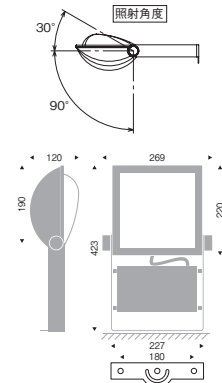

従来器具相当
メタルハライドランプ150W

9000 TYPE

V Free 100-242
特許出願中
LED光源寿命 40,000時間
電源別置

9000TYPE LEDモジュール付
消費電力 94.9W
アルミダイキャスト
メタリック仕上(シルバーメタリック)
樹脂(ポリカーボネート・透明消)
重: 2.8kg
専用電源ユニット別売(別置形): RX-362N
防湿防雨形(IP65)
調光不可 LED交換不可

従来器具相当
メタルハライドランプ150W

9000 TYPE

V Free 100-242
特許出願中
LED光源寿命 40,000時間
電源内蔵

9000TYPE LEDモジュール付
消費電力 96.2W
アルミダイキャスト
メタリック仕上(シルバーメタリック)
樹脂(ポリカーボネート・透明消)
重: 4.5kg
電源内蔵
防湿防雨形(IP65)
調光不可
LED交換不可

5000K(昼白色) Ra82

4000K(ナチュラルホワイト) Ra82

ERS5030S(本体) ¥58,000
非 RX-362N(電源) ¥20,500
セット価格 ¥78,500

ERS5031S(本体) ¥58,000
非 RX-362N(電源) ¥20,500
セット価格 ¥78,500

ワイドフラット

5000K(昼白色) Ra82

4000K(ナチュラルホワイト) Ra82

非 ERS5026S ¥79,800 (電源内蔵)

非 ERS5027S ¥79,800 (電源内蔵)

ワイドフラット

4200K アバレルホワイト Ra95

3000K アバレルホワイト Ra95

ERS5032S(本体) ¥66,000
非 RX-362N(電源) ¥20,500
セット価格 ¥86,500

ERS5033S(本体) ¥66,000
非 RX-362N(電源) ¥20,500
セット価格 ¥86,500

ワイドフラット

4200K アバレルホワイト Ra95

3000K アバレルホワイト Ra95

非 ERS5028S ¥87,800 (電源内蔵)

非 ERS5029S ¥87,800 (電源内蔵)

ワイドフラット

ERS5030S(本体) ¥58,000
RB-584S(アーム) ¥17,500
非 RX-362N(電源) ¥20,500
セット価格 ¥96,000

非 ERS5026S(本体) ¥79,800 (電源内蔵)
RB-584S(アーム) ¥17,500
セット価格 ¥97,300

別売

専用別置電源ユニット
RX-362N ¥20,500
入力電圧: 100V-242V
重: 1.5kg
屋内外用用(IP65)
周囲環境温度:
-30°C~+60°C(200-242V時)
-30°C~+50°C(100V時)
口出線仕様: 器具外300mm
二次側配線長: 50m 調光不可

OPTION

アーム 600mm
RB-589S ¥16,500
メタリック仕上
(シルバーメタリック)

アーム 900mm
RB-584S ¥17,500

フレンジ
メタリック仕上
(シルバーメタリック)
※仕様については別途お問い合わせください。

ボールヘッド1灯用(φ89,φ60/φ76)
※仕様については別途お問い合わせください。

非調光

この紙面に掲載の全商品の価格には、消費税は含まれておりません。
巻末の「カタログガイド」に記載されている内容を正確に、ご使用願います。
※製品を安全にお使いいただくために、巻末の「ご使用上の注意」P.248 及び「仕様図」「取扱説明書」を必ずご確認ください。

※防湿・防水性能(IP)をご確認のうえ用途に適した器具をご使用ください。
(IPについて▶P.253)
照明器具には寿命があります。設置して8~10年経つと、外觀に異常がなくても内部の劣化は進行しています。点検交換してください。