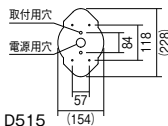

弊社の器具不点灯などの故障に対し、3年間の無償保証に加え、2年間の無償提供させていただきます。(一部の対象商品は、5年間の無償提供。)詳しくはP.858をご確認ください。

特別な記載のないものは、写真方向以外の取付けはできません。掲載されている一部の画像やデータは色や明るさを表現したシミュレーションです。実際と仕様が異なる場合がありますのでご了承ください。

発売予定商品イメージ仕様については、開発中であるため最終仕様とは異なる場合がございます。ご了承ください。LED素子は白熱灯・蛍光灯などの一般光源に比べ(ラツキがあるため発光色、明るさが異なる場合があります)のでご了承ください。