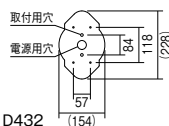

消費電力 4.9W[100V]
LED ランプE26×1付
グレー
アルミダイキャスト 透明消ガラス
重: 25.5kg
イタリア製
別売カットアウトスイッチ内蔵可能形
防雨形
調光不可
サイズ: □280 H3600
定格 239 lm 48.7 lm/W

白熱球40W形 器具相当

E26TYPE

100V		LED光源寿命 40,000時間	Ra 82	
------	--	---------------------	-------	--

2700K (電球色)
XRB1038H ¥58,500 (LEDランプ付)
消費電力 4.9W[100V]
LEDランプ E26×1付
グレー
アルミダイキャスト
透明消ガラス
重: 2.4kg
イタリア製
防雨形 調光不可
サイズ: W292 H645 D432
定格 239 lm 48.7 lm/W

2700K (電球色)
XR1036H ¥86,000 (LEDランプ付)
消費電力 4.9W[100V]
LEDランプ E26×1付
グレー
アルミダイキャスト
透明消ガラス
重: 6.0kg
イタリア製
防雨形 調光不可
サイズ: □280 H823 D518
定格 188 lm 38.3 lm/W