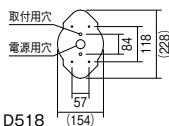

2700K (電球色)
XRB1037H ¥86,000 (LEDランプ付)
消費電力 4.9W[100V]
LEDランプ E26×1付
グレー
アルミダイキャスト
透明消ガラス
重: 6.0kg
イタリア製
防雨形 調光不可
サイズ: □280 H690 D515
定格 283 lm 57.7 lm/W