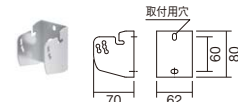

本体：アルミダイキャスト

セード：透明消アクリル

防雨形 / 重：1.0kg

LED交換不可 / 調光不可

オプション取付金具 (別売)

サイズ：W180 H130 D337~356

定格	640 lm	91.4 lm/W
----	--------	-----------

OPTION  
壁面取付金具  
**RL-806N ¥2,000** **¥**