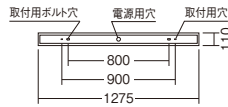

壁面・天井面取付兼用型

縦・横方向取付可能

防湿防雨形

調光不可

サイズ：W1291 H111 D104

定格	2091 lm	106.6 lm/W	※RAD-670N 使用時
定格	1437 lm	109.6 lm/W	※RAD-539NA 使用時

直管型20Wタイプ

LEDZ.TUBE