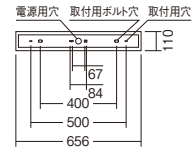

直管型40Wタイプ

LEDZ.TUBE

ERB6191W (ステンレス製) (本体) **¥36,500** **¥**
防水型40Wタイプ専用ユニットX1 (別売)

RAD-670N セット価格 **¥49,500**
RAD-539NA, RAD-539WA セット価格 **¥48,500**

消費電力 19.6W/13.1W [100-242V]

カバー：乳白アクリル

重：2.4kg

壁面・天井面取付兼用型

縦・横方向取付可能

防湿防雨形

調光不可

サイズ：W1291 H111 D104

定格	2091 lm	106.6 lm/W	※RAD-670N 使用時
定格	1437 lm	109.6 lm/W	※RAD-539NA 使用時

直管型20Wタイプ

LEDZ.TUBE

ERB6192W (ステンレス製) (本体) **¥22,700** **¥**
防水型20Wタイプ専用ユニットX1 (別売) **¥8,800**

セット価格 **¥31,500**

消費電力 6.7W [100-242V]

カバー：乳白アクリル

重：1.4kg

壁面・天井面取付兼用型

縦・横方向取付可能

防湿防雨形

調光不可

サイズ：W672 H111 D104

定格	711 lm	106.1 lm/W	※RAD-540NA 使用時

5000K (昼白色)	4000K (ナチュラルホワイト)
RAD-670N 使用時 2091lm 19.6W 106.6lm/W	RAD-539WA 使用時 1437lm 13.1W 109.6lm/W
RAD-539NA 使用時 1437lm 13.1W 109.6lm/W	

〈防水型40Wタイプ専用ユニット19.6W〉 **電源内蔵**
ハイパワー3000lmタイプ
○昼白色 (5000K)
RAD-670N ¥13,000 **¥** (100-242V)

〈防水型40Wタイプ専用ユニット13.1W〉 **電源内蔵**
エコノミー2000lmタイプ
○昼白色 (5000K)
RAD-539NA ¥12,000 **¥** (100-242V)
○ナチュラルホワイト (4000K)
RAD-539WA ¥12,000 **¥** (100-242V)

5000K (昼白色)	4000K (ナチュラルホワイト)	〈防水型20Wタイプ専用ユニット6.7W〉 電源内蔵
RAD-540NA 使用時 711lm 6.7W 106.1lm/W	RAD-540WA 使用時 711lm 6.7W 106.1lm/W	○昼白色 (5000K) RAD-540NA ¥8,800 ¥ (100-242V) ○ナチュラルホワイト (4000K) RAD-540WA ¥8,800 ¥ (100-242V)

FL20W 器具相当

ERL8047S ¥24,800 **¥** (電源内蔵)

消費電力 7.0W [100V/200V]

LEDモジュール付 LFL3S-T850B×2

メタリック仕上

(シルバーメタリック)

本体：アルミダイキャスト

セード：透明消アクリル

防雨形 / 重：1.0kg

LED交換不可 / 調光不可

オプション取付金具 (別売)

サイズ：W180 H130 D337~356

定格	640 lm	91.4 lm/W

OPTION
壁面取付金具
RL-806N ¥2,000 **¥**

この紙面に掲載の全商品の価格には、消費税は含まれておりません。
巻末の「カタログガイド」に記載されている内容をご確認の上、ご利用願います。
※製品を安全にお使いいただくために、巻末の「ご使用上の注意」▶P.872」及び「仕様図」「取扱説明書」を必ずご確認ください。

※防塵・防水性能(IP)をご確認のうえ用途に適した器具をご使用ください。
(IPについて)▶P.877
照明器具には寿命があります。設置して8~10年経つと、外観に異常がなくても内部の劣化は進行しています。点検・交換してください。

メンテナンス用LEDユニット(別売)▶P.864
メンテナンス用LEDランプ(別売)▶P.871