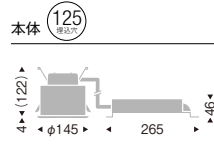

150埋込穴 125埋込穴 LEDZ.Rs Series 防湿形ベースダウンライト

FHT32W×3 器具相当 Rs-18

V Free 100-242V Glare Out 20° 断熱施工不可 LED光源寿命 40,000時間 保護等級 IP44 特許登録済

LEDモジュール
枠:アルミダイキャスト(白艶消)
下面透明強化ガラス
重:2.0kg
防湿形(IP44)
電源ユニット付
電源ユニット別梱包
調光不可
断熱施工不可

消費電力
■ 30.2W [100-242V]

4000K (ナチュラルホワイト) Ra85

■ ERD2661W ¥38,500

36°

[ビーム角] 40°
広角配光

3000K (電球色) Ra85

■ ERD2662W ¥38,500

外部軒下や湿度の高い場所でも使用可能な防湿形ダウンライトです。防湿用下面ガラスをコン上部に取めることで枠の小型化を実現。一般ダウンライトと同様のスッキリとしたデザインです。

4000K (ナチュラルホワイト) Ra85

■ ERD2663W ¥38,500

57°

[ビーム角] 66°
超広角配光

3000K (電球色) Ra85

■ ERD2664W ¥38,500

FHT42W×2 器具相当 Rs-12

V Free 100-242V Glare Out 20° 断熱施工不可 LED光源寿命 40,000時間 保護等級 IP44 特許登録済

LEDモジュール
枠:アルミダイキャスト(白艶消)
下面透明強化ガラス
重:1.3kg
防湿形(IP44)
電源ユニット付
電源ユニット別梱包
調光不可
断熱施工不可

消費電力
■ 21.8W [100-242V]

4000K (ナチュラルホワイト) Ra85

■ ERD2657W ¥27,500

37°

[ビーム角] 41°
広角配光

3000K (電球色) Ra85

■ ERD2658W ¥27,500

4000K (ナチュラルホワイト) Ra85

■ ERD2659W ¥27,500

59°

[ビーム角] 68°
超広角配光

3000K (電球色) Ra85

■ ERD2660W ¥27,500

■ 非調光 [9] グリーン購入法対象機種適合品

弊社商品の器具不点灯などの故障に対し、3年間の無償保証に加え、2年間の無償提供させていただきます。(一部の対象商品は、5年間の無償提供。)詳しくはP.85Bをご確認ください。

特別な記載のないものは、写真方向以外の取付けはできません。掲載されている一部の画像やデータは色や明るさを表現したシミュレーションです。実際と仕様と異なる場合がありますのでご了承ください。

発売予定商品イメージ仕様については、開発中であるため最終仕様とは異なる場合がございます。ご了承ください。LED素子は白熱灯・蛍光灯などの一般光源に比べ、(ラックがあるため)発光色、明るさが異なる場合がありますのでご了承ください。