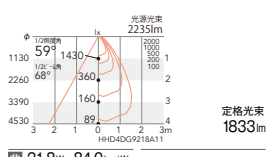

■ ERD2658W ¥27,500

4000K (ナチュラルホワイト) Ra85

■ ERD2659W ¥27,500

59°

[ビーム角] 68°
超広角配光

3000K (電球色) Ra85

■ ERD2660W ¥27,500

■ 非調光 [9] グリーン購入法対象機種適合品