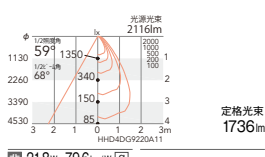

■ ERD2658W ¥27,500

4000K (ナチュラルホワイト) Ra85

■ ERD2659W ¥27,500

59°

[ビーム角] 68°
超広角配光

3000K (電球色) Ra85

■ ERD2660W ¥27,500

■ 非調光 [9] グリーン購入法対象機種適合品