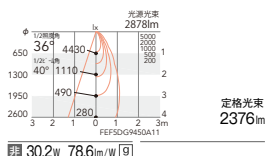

消費電力
■ 30.2W [100-242V]

4000K (ナチュラルホワイト) Ra85

■ ERD2661W ¥38,500

36°

[ビーム角] 40°
広角配光

3000K (電球色) Ra85

■ ERD2662W ¥38,500

外部軒下や湿度の高い場所でも使用可能な防湿形ダウンライトです。防湿用下面ガラスをコン上部に取めることで枠の小型化を実現。一般ダウンライトと同様のスッキリとしたデザインです。

4000K (ナチュラルホワイト) Ra85

■ ERD2663W ¥38,500

57°

[ビーム角] 66°
超広角配光

3000K (電球色) Ra85

■ ERD2664W ¥38,500

FHT42W×2 器具相当 Rs-12

V Free 100-242V Glare Out 20° 断熱施工不可 LED光源寿命 40,000時間 保護等級 IP44 特許登録済