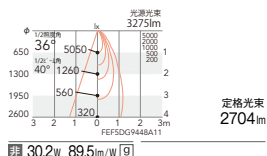

消費電力
■ 30.2W [100-242V]

4000K (ナチュラルホワイト) Ra85

■ ERD2661W ¥38,500

36°

[ビーム角] 40°
広角配光

3000K (電球色) Ra85

■ ERD2662W ¥38,500

外部軒下や湿度の高い場所でも使用可能な防湿形ダウンライトです。防湿用下面ガラスをコン上部に取めることで枠の小型化を実現。一般ダウンライトと同様のスッキリとしたデザインです。

4000K (ナチュラルホワイト) Ra85

■ ERD2663W ¥38,500

57°

[ビーム角] 66°
超広角配光

3000K (電球色) Ra85

■ ERD2664W ¥38,500

FHT42W×2 器具相当 Rs-12

V Free 100-242V Glare Out 20° 断熱施工不可 LED光源寿命 40,000時間 保護等級 IP44 特許登録済