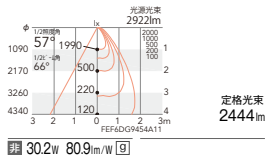

4000K (ナチュラルホワイト) Ra85

■ ERD2663W ¥38,500

57°

[ビーム角] 66°
超広角配光

3000K (電球色) Ra85

■ ERD2664W ¥38,500

FHT42W×2 器具相当 Rs-12

V Free 100-242V Glare Out 20° 断熱施工不可 LED光源寿命 40,000時間 保護等級 IP44 特許登録済