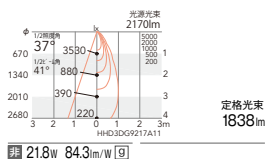

4000K (ナチュラルホワイト) Ra85

■ ERD2663W ¥38,500

57°

[ビーム角] 66°
超広角配光

3000K (電球色) Ra85

■ ERD2664W ¥38,500

FHT42W×2 器具相当 Rs-12

V Free 100-242V Glare Out 20° 断熱施工不可 LED光源寿命 40,000時間 保護等級 IP44 特許登録済

防湿形

LEDモジュール
枠:アルミダイキャスト(白艶消)
下面透明強化ガラス
重:1.3kg
防湿形(IP44)
電源ユニット付
電源ユニット別梱包
調光不可
断熱施工不可

消費電力
■ 21.8W [100-242V]

4000K (ナチュラルホワイト) Ra85

■ ERD2657W ¥27,500

37°

[ビーム角] 41°
広角配光

3000K (電球色) Ra85

■ ERD2658W ¥27,500

4000K (ナチュラルホワイト) Ra85

■ ERD2659W ¥27,500

59°

[ビーム角] 68°
超広角配光

3000K (電球色) Ra85

■ ERD2660W ¥27,500

■ 非調光 [9] グリーン購入法対象機種適合品