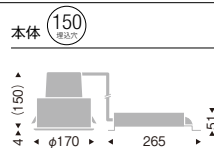

消費電力
■ 30.2W [100-242V]

4000K (ナチュラルホワイト) Ra85

■ ERD2661W ¥38,500

36°

[ビーム角] 40°
広角配光

3000K (電球色) Ra85

■ ERD2662W ¥38,500

外部軒下や湿度の高い場所でも使用可能な防湿形ダウンライトです。防湿用下面ガラスをコン上部に取めることで枠の小型化を実現。一般ダウンライトと同様のスッキリとしたデザインです。