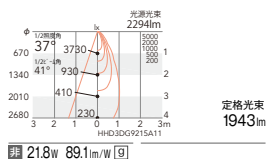

4000K (ナチュラルホワイト) Ra85

■ ERD2663W ¥38,500

57°

[ビーム角] 66°
超広角配光

3000K (電球色) Ra85

■ ERD2664W ¥38,500

FHT42W×2 器具相当 Rs-12

V Free 100-242V Glare Out 20° 断熱施工不可 LED光源寿命 40,000時間 保護等級 IP44 特許登録済

防湿形

LEDモジュール
枠:アルミダイキャスト(白艶消)
下面透明強化ガラス
重:1.3kg
防湿形(IP44)
電源ユニット付
電源ユニット別梱包
調光不可
断熱施工不可

消費電力
■ 21.8W [100-242V]

4000K (ナチュラルホワイト) Ra85

■ ERD2657W ¥27,500

37°

[ビーム角] 41°
広角配光

3000K (電球色) Ra85