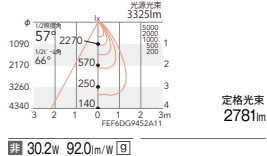

消費電力
■ 30.2W [100-242V]

4000K (ナチュラルホワイト) Ra85

■ ERD2661W ¥38,500

36°

[ビーム角] 40°
広角配光

3000K (電球色) Ra85

■ ERD2662W ¥38,500

外部軒下や湿度の高い場所でも使用可能な防湿形ダウンライトです。防湿用下面ガラスをコン上部に取めることで枠の小型化を実現。一般ダウンライトと同様のスッキリとしたデザインです。

4000K (ナチュラルホワイト) Ra85

■ ERD2663W ¥38,500

57°

[ビーム角] 66°
超広角配光

3000K (電球色) Ra85

■ ERD2664W ¥38,500

FHT42W×2 器具相当 Rs-12

V Free 100-242V Glare Out 20° 断熱施工不可 LED光源寿命 40,000時間 保護等級 IP44 特許登録済