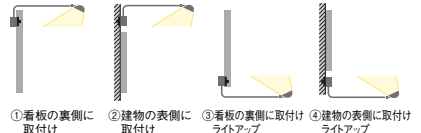

アウトドアスポットライト(看板灯)

LEDZ Ss series

CDM-T70W器具相当
Ss-24

V Free 100-242 電源内蔵 LED光源寿命 40,000時間 保護等級 IP65 意匠登録済

消費電力 41.1W [100-242V]
LEDモジュール付
アルミダイキャスト
S:メタリック仕上 (シルバーメタリック)
W:白艶消 樹脂(ポリカーボネート・透明)
重:8.7kg
電源内蔵
天井面取付不可(壁面専用)
防雨形(IP65)
調光不可

アームパイプ可動機構

ワイヤレスアーム式看板灯は、アンカーボルト4点式の取付構造を採用。アームパイプのスレを仰えることで、施工時の灯体レベルのバラつきをなくし、ワイヤー施工による補助を必要としません。回転可動式アームパイプのため、メンテナンスも簡単です。

5000K(昼白色) Ra85

4000K(ナチュラルホワイト) Ra85

3000K(電球色) Ra85

横長配光

(本体) ERS3770S (シルバー) ¥55,800
ERS3770W (白艶消) ¥55,800
(アーム) RB-584S (シルバー) ¥17,500
RB-584W (白艶消) ¥17,500
セット価格 ¥73,300 (電源内蔵)