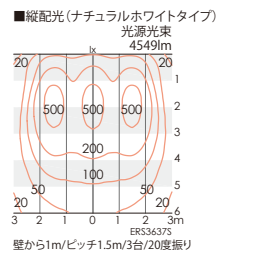

縦配光

(本体) ERS3771S (シルバー) ¥55,800
ERS3771W (白艶消) ¥55,800
(アーム) RB-584S (シルバー) ¥17,500
RB-584W (白艶消) ¥17,500
セット価格 ¥73,300 (電源内蔵)

1000lmあたり
光源光束 4720lm
定格光束 4081lm
41.1w 99.2m/W

(本体) ERS3637S (シルバー) ¥55,800
ERS3637S (シルバー) ¥55,800
(アーム) RB-584S (シルバー) ¥17,500
RB-584S (シルバー) ¥17,500
セット価格 ¥73,300 (電源内蔵)

1000lmあたり
光源光束 4549lm
定格光束 3933lm
41.1w 95.6m/W

(本体) ERS3638S (シルバー) ¥55,800
ERS3638S (シルバー) ¥55,800
(アーム) RB-584S (シルバー) ¥17,500
RB-584S (シルバー) ¥17,500
セット価格 ¥73,300 (電源内蔵)

1000lmあたり
光源光束 4305lm
定格光束 3722lm
41.1w 90.5m/W