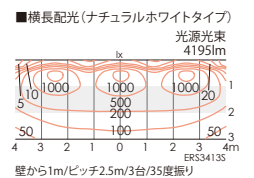

5000K(昼白色) Ra85

4000K(ナチュラルホワイト) Ra85

3000K(電球色) Ra85

横長配光

(本体) ERS3770S (シルバー) ¥55,800
ERS3770W (白艶消) ¥55,800
(アーム) RB-584S (シルバー) ¥17,500
RB-584W (白艶消) ¥17,500
セット価格 ¥73,300 (電源内蔵)

1000lmあたり
光源光束 4352lm
定格光束 3947lm
41.1w 96.0m/W

(本体) ERS3413S (シルバー) ¥55,800
ERS3413S (シルバー) ¥55,800
(アーム) RB-584S (シルバー) ¥17,500
RB-584S (シルバー) ¥17,500
セット価格 ¥73,300 (電源内蔵)

1000lmあたり
光源光束 4195lm
定格光束 3805lm
41.1w 92.5m/W

(本体) ERS3414S (シルバー) ¥55,800
ERS3414S (シルバー) ¥55,800
(アーム) RB-584S (シルバー) ¥17,500
RB-584S (シルバー) ¥17,500
セット価格 ¥73,300 (電源内蔵)

1000lmあたり
光源光束 3970lm
定格光束 3601lm
41.1w 87.6m/W