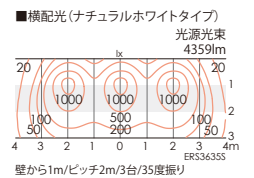

横配光

(本体) ERS3769S (シルバー) ¥55,800
ERS3769W (白艶消) ¥55,800
(アーム) RB-584S (シルバー) ¥17,500
RB-584W (白艶消) ¥17,500
セット価格 ¥73,300 (電源内蔵)

1000lmあたり
光源光束 4523lm
定格光束 3865lm
41.1w 94.0m/W

(本体) ERS3635S (シルバー) ¥55,800
ERS3635S (シルバー) ¥55,800
(アーム) RB-584S (シルバー) ¥17,500
RB-584S (シルバー) ¥17,500
セット価格 ¥73,300 (電源内蔵)

1000lmあたり
光源光束 4359lm
定格光束 3725lm
41.1w 90.6m/W

(本体) ERS3636S (シルバー) ¥55,800
ERS3636S (シルバー) ¥55,800
(アーム) RB-584S (シルバー) ¥17,500
RB-584S (シルバー) ¥17,500
セット価格 ¥73,300 (電源内蔵)

1000lmあたり
光源光束 4125lm
定格光束 3525lm
41.1w 85.7m/W