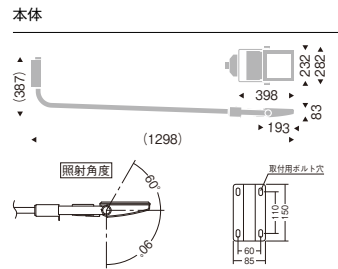

アウトドアスポットライト(看板灯)

LEDZ Ss series

CDM-T70W器具相当
Ss-24

V Free 100-242 電源内蔵 LED光源寿命 40,000時間 保護等級 IP65 意匠登録済

消費電力 41.1W [100-242V]
LEDモジュール付
アルミダイキャスト
S:メタリック仕上 (シルバーメタリック)
W:白艶消 樹脂(ポリカーボネート・透明)
重:8.7kg
電源内蔵
天井面取付不可(壁面専用)
防雨形(IP65)
調光不可