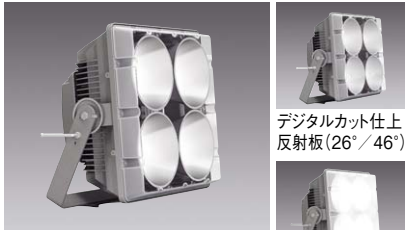

水銀ランプ1000W 器具相当  
37000TYPE

|                   |          |                      |              |           |
|-------------------|----------|----------------------|--------------|-----------|
| V Free<br>100-242 | 電源<br>内蔵 | ※LED光源寿命<br>40,000時間 | 保護等級<br>IP66 | 意匠<br>登録済 |
|-------------------|----------|----------------------|--------------|-----------|

デジタルカット仕上  
反射板(26°/46°)

消費電力  
■ 359.8W [100-242V]

LEDモジュール付  
アルミダイキャスト  
メタリック仕上  
(シルバーメタリック)  
反射板:アルミ(鏡面仕上)  
透明一部消アクリル  
重:27.0kg  
電源内蔵  
任意方向取付可能  
防湿防雨形(IP66)  
調光不可  
LED交換不可  
※電源線は三芯(1.25mm<sup>2</sup>以上)のキャプ  
イケーブルを使用してください。

デジタルカット仕上  
反射板(17°/44°)

消費電力  
■ 290.3W [100-242V]

LEDモジュール付  
アルミダイキャスト  
メタリック仕上  
(シルバーメタリック)  
反射板:アルミ(鏡面仕上)  
透明一部消アクリル  
重:27.0kg  
電源内蔵  
任意方向取付可能  
防湿防雨形(IP66)  
調光不可  
LED交換不可  
※電源線は三芯(1.25mm<sup>2</sup>以上)のキャプ  
イケーブルを使用してください。

消費電力  
■ 173.6W [100-242V]

LEDモジュール付  
アルミダイキャスト  
メタリック仕上  
(シルバーメタリック)  
反射板:アルミ(鏡面仕上)  
透明一部消アクリル  
ルーバー付  
重:27.0kg  
電源内蔵  
任意方向取付可能  
防湿防雨形(IP66)  
調光不可 LED交換不可  
※電源線は三芯(1.25mm<sup>2</sup>以上)のキャプ  
イケーブルを使用してください。