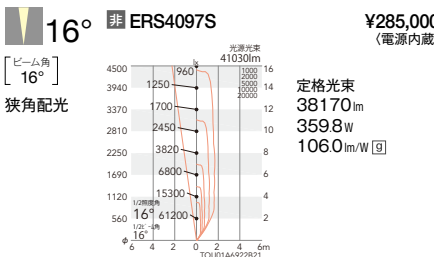

水銀ランプ1000W 器具相当
37000TYPE

V Free 100-242	電源 内蔵	※LED光源寿命 40,000時間	保護等級 IP66	意匠 登録済

消費電力
■ 359.8W [100-242V]

LEDモジュール付
アルミダイキャスト
メタリック仕上
(シルバーメタリック)
反射板:アルミ(鏡面仕上)
透明一部消アクリル
重:27.0kg
電源内蔵
任意方向取付可能
防湿防雨形(IP66)
調光不可
LED交換不可
※電源線は三芯(1.25mm²以上)のキャプ
イケーブルを使用してください。

5000K(昼白色) Ra70

メタルハライドランプ700W 器具相当
30000TYPE

V Free 100-242	電源 内蔵	※LED光源寿命 40,000時間	保護等級 IP66	意匠 登録済

消費電力
■ 290.3W [100-242V]

LEDモジュール付
アルミダイキャスト
メタリック仕上
(シルバーメタリック)
反射板:アルミ(鏡面仕上)
透明一部消アクリル
重:27.0kg
電源内蔵
任意方向取付可能
防湿防雨形(IP66)
調光不可
LED交換不可
※電源線は三芯(1.25mm²以上)のキャプ
イケーブルを使用してください。

5000K(昼白色) Ra70

メタルハライドランプ1000W(軸光度) 器具相当
15000TYPE

V Free 100-242	電源 内蔵	※LED光源寿命 40,000時間	保護等級 IP66	

消費電力
■ 173.6W [100-242V]

LEDモジュール付
アルミダイキャスト
メタリック仕上
(シルバーメタリック)
反射板:アルミ(鏡面仕上)
透明一部消アクリル
ルーバー付
重:27.0kg
電源内蔵
任意方向取付可能
防湿防雨形(IP66)
調光不可 LED交換不可
※電源線は三芯(1.25mm²以上)のキャプ
イケーブルを使用してください。

5000K(昼白色) Ra70

■ 非調光 □ グリーン購入法対象機種適合品

この紙面に掲載の全商品の価格には、消費税は含まれておりません。
巻末の「カタログガイド」に記載されている内容をご確認の上、ご使用願います。
※製品を安全にお使いいただくために、巻末の「ご使用上の注意」P.872)及び
「仕様書」「取扱説明書」を必ずご確認ください。

※防湿・防雨性能(IP)をご確認のうえ用途に適した器具をご使用ください。
(IP)について▶P.87
照明器具には寿命があります。設置して8~10年経つと、外観に異常がなくても内部
の劣化は進行しています。点検・交換してください。