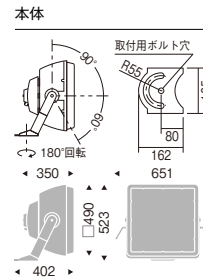

デジタルカット仕上  
反射板(17°/44°)

消費電力  
■ 290.3W [100-242V]

LEDモジュール付  
アルミダイキャスト  
メタリック仕上  
(シルバーメタリック)  
反射板:アルミ(鏡面仕上)  
透明一部消アクリル  
重:27.0kg  
電源内蔵  
任意方向取付可能  
防湿防雨形(IP66)  
調光不可  
LED交換不可  
※電源線は三芯(1.25mm<sup>2</sup>以上)のキャプ  
イケーブルを使用してください。

消費電力  
■ 173.6W [100-242V]

LEDモジュール付  
アルミダイキャスト  
メタリック仕上  
(シルバーメタリック)  
反射板:アルミ(鏡面仕上)  
透明一部消アクリル  
ルーバー付  
重:27.0kg  
電源内蔵  
任意方向取付可能  
防湿防雨形(IP66)  
調光不可 LED交換不可  
※電源線は三芯(1.25mm<sup>2</sup>以上)のキャプ  
イケーブルを使用してください。