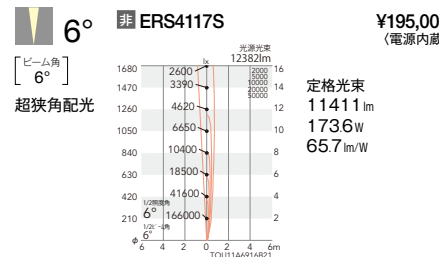

■ 非調光 □ グリーン購入法対象機種適合品

この紙面に掲載の全商品の価格には、消費税は含まれておりません。
巻末の「カタログガイド」に記載されている内容をご確認の上、ご使用願います。
※製品を安全にお使いいただくために、巻末の「ご使用上の注意」P.872)及び
「仕様書」「取扱説明書」を必ずご確認ください。

※防湿・防雨性能(IP)をご確認のうえ用途に適した器具をご使用ください。
(IP)について▶P.87
照明器具には寿命があります。設置して8~10年経つと、外観に異常がなくても内部
の劣化は進行しています。点検・交換してください。