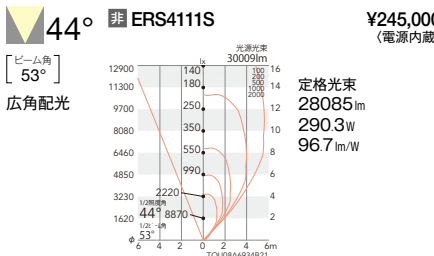

水銀ランプ1000W 器具相当
37000TYPE

V Free 100-242	電源 内蔵	※LED光源寿命 40,000時間	保護等級 IP66	意匠 登録済

消費電力
■ 359.8W [100-242V]

LEDモジュール付
アルミダイキャスト
メタリック仕上
(シルバーメタリック)
反射板:アルミ(鏡面仕上)
透明一部消アクリル
重:27.0kg
電源内蔵
任意方向取付可能
防湿防雨形(IP66)
調光不可
LED交換不可
※電源線は三芯(1.25mm²以上)のキャプ
イケーブルを使用してください。

5000K(昼白色) Ra70

メタルハライドランプ700W 器具相当
30000TYPE

V Free 100-242	電源 内蔵	※LED光源寿命 40,000時間	保護等級 IP66	意匠 登録済

消費電力
■ 290.3W [100-242V]

LEDモジュール付
アルミダイキャスト
メタリック仕上
(シルバーメタリック)
反射板:アルミ(鏡面仕上)
透明一部消アクリル
重:27.0kg
電源内蔵
任意方向取付可能
防湿防雨形(IP66)
調光不可
LED交換不可
※電源線は三芯(1.25mm²以上)のキャプ
イケーブルを使用してください。

5000K(昼白色) Ra70

メタルハライドランプ1000W(軸光度) 器具相当
15000TYPE

V Free 100-242	電源 内蔵	※LED光源寿命 40,000時間	保護等級 IP66	

消費電力
■ 173.6W [100-242V]

LEDモジュール付
アルミダイキャスト
メタリック仕上
(シルバーメタリック)
反射板:アルミ(鏡面仕上)
透明一部消アクリル
ルーバー付
重:27.0kg
電源内蔵
任意方向取付可能
防湿防雨形(IP66)
調光不可 LED交換不可
※電源線は三芯(1.25mm²以上)のキャプ
イケーブルを使用してください。

5000K(昼白色) Ra70

■ 非調光 □ グリーン購入法対象機種適合品

この紙面に掲載の全商品の価格には、消費税は含まれておりません。
巻末の「カタログガイド」に記載されている内容をご確認の上、ご使用願います。
※製品を安全にお使いいただくために、巻末の「ご使用上の注意」P.872)及び
「仕様書」「取扱説明書」を必ずご確認ください。

※防湿・防雨性能(IP)をご確認のうえ用途に適した器具をご使用ください。
(IP)について▶P.87
照明器具には寿命があります。設置して8~10年経つと、外観に異常がなくても内部
の劣化は進行しています。点検・交換してください。