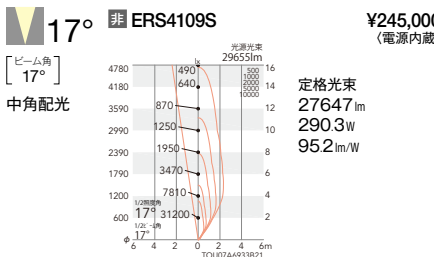

水銀ランプ1000W 器具相当
37000TYPE

V Free 100-242	電源 内蔵	※LED光源寿命 40,000時間	保護等級 IP66	意匠 登録済

消費電力
■ 359.8W [100-242V]

LEDモジュール付
アルミダイキャスト
メタリック仕上
(シルバーメタリック)
反射板:アルミ(鏡面仕上)
透明一部消アクリル
重:27.0kg
電源内蔵
任意方向取付可能
防湿防雨形(IP66)
調光不可
LED交換不可
※電源線は三芯(1.25mm²以上)のキャプ
イケーブルを使用してください。

5000K(昼白色) Ra70

メタルハライドランプ700W 器具相当
30000TYPE

V Free 100-242	電源 内蔵	※LED光源寿命 40,000時間	保護等級 IP66	意匠 登録済

消費電力
■ 290.3W [100-242V]

LEDモジュール付
アルミダイキャスト
メタリック仕上
(シルバーメタリック)
反射板:アルミ(鏡面仕上)
透明一部消アクリル
重:27.0kg
電源内蔵
任意方向取付可能
防湿防雨形(IP66)
調光不可
LED交換不可
※電源線は三芯(1.25mm²以上)のキャプ
イケーブルを使用してください。

5000K(昼白色) Ra70

メタルハライドランプ1000W(軸光度) 器具相当
15000TYPE

V Free 100-242	電源 内蔵	※LED光源寿命 40,000時間	保護等級 IP66	

消費電力
■ 173.6W [100-242V]

LEDモジュール付
アルミダイキャスト
メタリック仕上
(シルバーメタリック)
反射板:アルミ(鏡面仕上)
透明一部消アクリル
ルーバー付
重:27.0kg
電源内蔵
任意方向取付可能
防湿防雨形(IP66)
調光不可 LED交換不可
※電源線は三芯(1.25mm²以上)のキャプ
イケーブルを使用してください。

5000K(昼白色) Ra70

■ 非調光 □ グリーン購入法対象機種適合品

この紙面に掲載の全商品の価格には、消費税は含まれておりません。
巻末の「カタログガイド」に記載されている内容をご確認の上、ご使用願います。
※製品を安全にお使いいただくために、巻末の「ご使用上の注意」P.872)及び
「仕様書」「取扱説明書」を必ずご確認ください。

※防湿・防雨性能(IP)をご確認のうえ用途に適した器具をご使用ください。
(IP)について▶P.87
照明器具には寿命があります。設置して8~10年経つと、外観に異常がなくても内部
の劣化は進行しています。点検・交換してください。