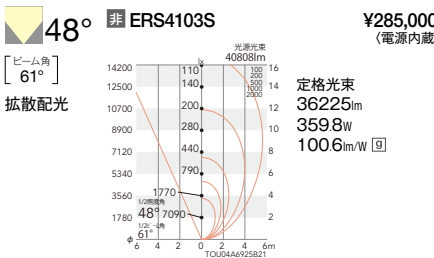

水銀ランプ1000W 器具相当
37000TYPE

V Free 100-242	電源 内蔵	※LED光源寿命 40,000時間	保護等級 IP66	意匠 登録済

消費電力
■ 359.8W [100-242V]

LEDモジュール付
アルミダイキャスト
メタリック仕上
(シルバーメタリック)
反射板:アルミ(鏡面仕上)
透明一部消アクリル
重:27.0kg
電源内蔵
任意方向取付可能
防湿防雨形(IP66)
調光不可
LED交換不可
※電源線は三芯(1.25mm²以上)のキャプ
イケーブルを使用してください。

5000K(昼白色) Ra70

メタルハライドランプ700W 器具相当
30000TYPE

V Free 100-242	電源 内蔵	※LED光源寿命 40,000時間	保護等級 IP66	意匠 登録済

消費電力
■ 290.3W [100-242V]

LEDモジュール付
アルミダイキャスト
メタリック仕上
(シルバーメタリック)
反射板:アルミ(鏡面仕上)
透明一部消アクリル
重:27.0kg
電源内蔵
任意方向取付可能
防湿防雨形(IP66)
調光不可
LED交換不可
※電源線は三芯(1.25mm²以上)のキャプ
イケーブルを使用してください。

5000K(昼白色) Ra70

メタルハライドランプ1000W(軸光度) 器具相当
15000TYPE

V Free 100-242	電源 内蔵	※LED光源寿命 40,000時間	保護等級 IP66	

消費電力
■ 173.6W [100-242V]

LEDモジュール付
アルミダイキャスト
メタリック仕上
(シルバーメタリック)
反射板:アルミ(鏡面仕上)
透明一部消アクリル
ルーバー付
重:27.0kg
電源内蔵
任意方向取付可能
防湿防雨形(IP66)
調光不可 LED交換不可
※電源線は三芯(1.25mm²以上)のキャプ
イケーブルを使用してください。

5000K(昼白色) Ra70

■ 非調光 □ グリーン購入法対象機種適合品

この紙面に掲載の全商品の価格には、消費税は含まれておりません。
巻末の「カタログガイド」に記載されている内容をご確認の上、ご使用願います。
※製品を安全にお使いいただくために、巻末の「ご使用上の注意」P.872)及び
「仕様書」「取扱説明書」を必ずご確認ください。

※防湿・防雨性能(IP)をご確認のうえ用途に適した器具をご使用ください。
(IP)について▶P.87
照明器具には寿命があります。設置して8~10年経つと、外観に異常がなくても内部
の劣化は進行しています。点検・交換してください。