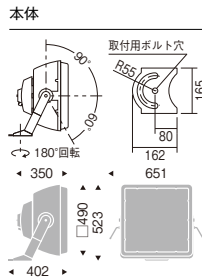

デジタルカット仕上  
反射板(26°/46°)

消費電力  
■ 359.8W [100-242V]

LEDモジュール付  
アルミダイキャスト  
メタリック仕上  
(シルバーメタリック)  
反射板:アルミ(鏡面仕上)  
透明一部消アクリル  
重:27.0kg  
電源内蔵  
任意方向取付可能  
防湿防雨形(IP66)  
調光不可  
LED交換不可  
※電源線は三芯(1.25mm<sup>2</sup>以上)のキャプ  
イケーブルを使用してください。

デジタルカット仕上  
反射板(17°/44°)

消費電力  
■ 290.3W [100-242V]

LEDモジュール付  
アルミダイキャスト  
メタリック仕上  
(シルバーメタリック)  
反射板:アルミ(鏡面仕上)  
透明一部消アクリル  
重:27.0kg  
電源内蔵  
任意方向取付可能  
防湿防雨形(IP66)  
調光不可  
LED交換不可  
※電源線は三芯(1.25mm<sup>2</sup>以上)のキャプ  
イケーブルを使用してください。

消費電力  
■ 173.6W [100-242V]

LEDモジュール付  
アルミダイキャスト  
メタリック仕上  
(シルバーメタリック)  
反射板:アルミ(鏡面仕上)  
透明一部消アクリル  
ルーバー付  
重:27.0kg  
電源内蔵  
任意方向取付可能  
防湿防雨形(IP66)  
調光不可 LED交換不可  
※電源線は三芯(1.25mm<sup>2</sup>以上)のキャプ  
イケーブルを使用してください。