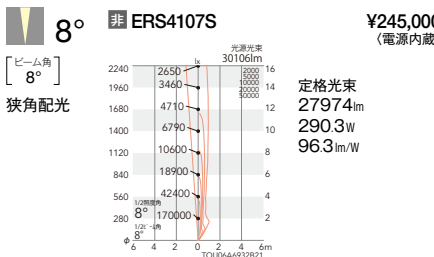

水銀ランプ1000W 器具相当
37000TYPE

V Free 100-242	電源 内蔵	※LED光源寿命 40,000時間	保護等級 IP66	意匠 登録済

消費電力
■ 359.8W [100-242V]

LEDモジュール付
アルミダイキャスト
メタリック仕上
(シルバーメタリック)
反射板:アルミ(鏡面仕上)
透明一部消アクリル
重:27.0kg
電源内蔵
任意方向取付可能
防湿防雨形(IP66)
調光不可
LED交換不可
※電源線は三芯(1.25mm²以上)のキャプ
イケーブルを使用してください。

5000K(昼白色) Ra70

メタルハライドランプ700W 器具相当
30000TYPE

V Free 100-242	電源 内蔵	※LED光源寿命 40,000時間	保護等級 IP66	意匠 登録済

消費電力
■ 290.3W [100-242V]

LEDモジュール付
アルミダイキャスト
メタリック仕上
(シルバーメタリック)
反射板:アルミ(鏡面仕上)
透明一部消アクリル
重:27.0kg
電源内蔵
任意方向取付可能
防湿防雨形(IP66)
調光不可
LED交換不可
※電源線は三芯(1.25mm²以上)のキャプ
イケーブルを使用してください。

5000K(昼白色) Ra70

メタルハライドランプ1000W(軸光度) 器具相当
15000TYPE

V Free 100-242	電源 内蔵	※LED光源寿命 40,000時間	保護等級 IP66	

消費電力
■ 173.6W [100-242V]

LEDモジュール付
アルミダイキャスト
メタリック仕上
(シルバーメタリック)
反射板:アルミ(鏡面仕上)
透明一部消アクリル
ルーバー付
重:27.0kg
電源内蔵
任意方向取付可能
防湿防雨形(IP66)
調光不可 LED交換不可
※電源線は三芯(1.25mm²以上)のキャプ
イケーブルを使用してください。

5000K(昼白色) Ra70

■ 非調光 □ グリーン購入法対象機種適合品

この紙面に掲載の全商品の価格には、消費税は含まれておりません。
巻末の「カタログガイド」に記載されている内容をご確認の上、ご使用願います。
※製品を安全にお使いいただくために、巻末の「ご使用上の注意」P.872)及び
「仕様書」「取扱説明書」を必ずご確認ください。

※防湿・防雨性能(IP)をご確認のうえ用途に適した器具をご使用ください。
(IP)について▶P.87
照明器具には寿命があります。設置して8~10年経つと、外観に異常がなくても内部
の劣化は進行しています。点検・交換してください。