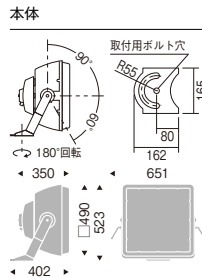

デジタルカット仕上  
反射板(26°/46°)

消費電力  
■ 359.8W [100-242V]

LEDモジュール付  
アルミダイキャスト  
メタリック仕上  
(シルバーメタリック)  
反射板:アルミ(鏡面仕上)  
透明一部消アクリル  
重:27.0kg  
電源内蔵  
任意方向取付可能  
防湿防雨形(IP66)  
調光不可  
LED交換不可  
※電源線は三芯(1.25mm<sup>2</sup>以上)のキャプ  
イケーブルを使用してください。

デジタルカット仕上  
反射板(17°/44°)

消費電力  
■ 290.3W [100-242V]

LEDモジュール付  
アルミダイキャスト  
メタリック仕上  
(シルバーメタリック)  
反射板:アルミ(鏡面仕上)  
透明一部消アクリル  
重:27.0kg  
電源内蔵  
任意方向取付可能  
防湿防雨形(IP66)  
調光不可  
LED交換不可  
※電源線は三芯(1.25mm<sup>2</sup>以上)のキャプ  
イケーブルを使用してください。

消費電力  
■ 173.6W [100-242V]

LEDモジュール付  
アルミダイキャスト  
メタリック仕上  
(シルバーメタリック)  
反射板:アルミ(鏡面仕上)  
透明一部消アクリル  
ルーバー付  
重:27.0kg  
電源内蔵  
任意方向取付可能  
防湿防雨形(IP66)  
調光不可 LED交換不可  
※電源線は三芯(1.25mm<sup>2</sup>以上)のキャプ  
イケーブルを使用してください。