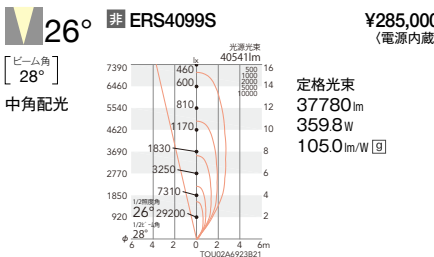

水銀ランプ1000W 器具相当
37000TYPE

V Free 100-242	電源 内蔵	※LED光源寿命 40,000時間	保護等級 IP66	意匠 登録済

消費電力
■ 359.8W [100-242V]

LEDモジュール付
アルミダイキャスト
メタリック仕上
(シルバーメタリック)
反射板:アルミ(鏡面仕上)
透明一部消アクリル
重:27.0kg
電源内蔵
任意方向取付可能
防湿防雨形(IP66)
調光不可
LED交換不可
※電源線は三芯(1.25mm²以上)のキャプ
イケーブルを使用してください。

5000K(昼白色) Ra70

メタルハライドランプ700W 器具相当
30000TYPE

V Free 100-242	電源 内蔵	※LED光源寿命 40,000時間	保護等級 IP66	意匠 登録済

消費電力
■ 290.3W [100-242V]

LEDモジュール付
アルミダイキャスト
メタリック仕上
(シルバーメタリック)
反射板:アルミ(鏡面仕上)
透明一部消アクリル
重:27.0kg
電源内蔵
任意方向取付可能
防湿防雨形(IP66)
調光不可
LED交換不可
※電源線は三芯(1.25mm²以上)のキャプ
イケーブルを使用してください。

5000K(昼白色) Ra70

メタルハライドランプ1000W(軸光度) 器具相当
15000TYPE

V Free 100-242	電源 内蔵	※LED光源寿命 40,000時間	保護等級 IP66	

消費電力
■ 173.6W [100-242V]

LEDモジュール付
アルミダイキャスト
メタリック仕上
(シルバーメタリック)
反射板:アルミ(鏡面仕上)
透明一部消アクリル
ルーバー付
重:27.0kg
電源内蔵
任意方向取付可能
防湿防雨形(IP66)
調光不可 LED交換不可
※電源線は三芯(1.25mm²以上)のキャプ
イケーブルを使用してください。

5000K(昼白色) Ra70

■ 非調光 □ グリーン購入法対象機種適合品

この紙面に掲載の全商品の価格には、消費税は含まれておりません。
巻末の「カタログガイド」に記載されている内容をご確認の上、ご使用願います。
※製品を安全にお使いいただくために、巻末の「ご使用上の注意」P.872)及び
「仕様書」「取扱説明書」を必ずご確認ください。

※防湿・防雨性能(IP)をご確認のうえ用途に適した器具をご使用ください。
(IP)について▶P.87
照明器具には寿命があります。設置して8~10年経つと、外観に異常がなくても内部
の劣化は進行しています。点検・交換してください。