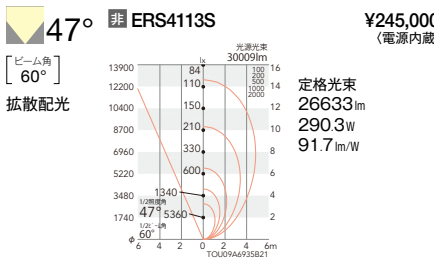

水銀ランプ1000W 器具相当
37000TYPE

V Free 100-242	電源 内蔵	※LED光源寿命 40,000時間	保護等級 IP66	意匠 登録済

消費電力
■ 359.8W [100-242V]

LEDモジュール付
アルミダイキャスト
メタリック仕上
(シルバーメタリック)
反射板:アルミ(鏡面仕上)
透明一部消アクリル
重:27.0kg
電源内蔵
任意方向取付可能
防湿防雨形(IP66)
調光不可
LED交換不可
※電源線は三芯(1.25mm²以上)のキャプ
イケーブルを使用してください。

5000K(昼白色) Ra70

メタルハライドランプ700W 器具相当
30000TYPE

V Free 100-242	電源 内蔵	※LED光源寿命 40,000時間	保護等級 IP66	意匠 登録済

消費電力
■ 290.3W [100-242V]

LEDモジュール付
アルミダイキャスト
メタリック仕上
(シルバーメタリック)
反射板:アルミ(鏡面仕上)
透明一部消アクリル
重:27.0kg
電源内蔵
任意方向取付可能
防湿防雨形(IP66)
調光不可
LED交換不可
※電源線は三芯(1.25mm²以上)のキャプ
イケーブルを使用してください。

5000K(昼白色) Ra70

メタルハライドランプ1000W(軸光度) 器具相当
15000TYPE

V Free 100-242	電源 内蔵	※LED光源寿命 40,000時間	保護等級 IP66	

消費電力
■ 173.6W [100-242V]

LEDモジュール付
アルミダイキャスト
メタリック仕上
(シルバーメタリック)
反射板:アルミ(鏡面仕上)
透明一部消アクリル
ルーバー付
重:27.0kg
電源内蔵
任意方向取付可能
防湿防雨形(IP66)
調光不可 LED交換不可
※電源線は三芯(1.25mm²以上)のキャプ
イケーブルを使用してください。

5000K(昼白色) Ra70

■ 非調光 □ グリーン購入法対象機種適合品

この紙面に掲載の全商品の価格には、消費税は含まれておりません。
巻末の「カタログガイド」に記載されている内容をご確認の上、ご使用願います。
※製品を安全にお使いいただくために、巻末の「ご使用上の注意」P.872)及び
「仕様書」「取扱説明書」を必ずご確認ください。

※防湿・防雨性能(IP)をご確認のうえ用途に適した器具をご使用ください。
(IP)について▶P.87
照明器具には寿命があります。設置して8~10年経つと、外観に異常がなくても内部
の劣化は進行しています。点検・交換してください。