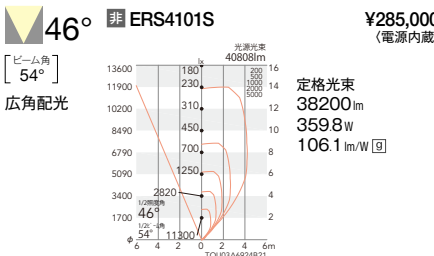

水銀ランプ1000W 器具相当
37000TYPE

V Free 100-242	電源 内蔵	※LED光源寿命 40,000時間	保護等級 IP66	意匠 登録済

消費電力
■ 359.8W [100-242V]

LEDモジュール付
アルミダイキャスト
メタリック仕上
(シルバーメタリック)
反射板:アルミ(鏡面仕上)
透明一部消アクリル
重:27.0kg
電源内蔵
任意方向取付可能
防湿防雨形(IP66)
調光不可
LED交換不可
※電源線は三芯(1.25mm²以上)のキャプ
イケーブルを使用してください。

5000K(昼白色) Ra70

メタルハライドランプ700W 器具相当
30000TYPE

V Free 100-242	電源 内蔵	※LED光源寿命 40,000時間	保護等級 IP66	意匠 登録済

消費電力
■ 290.3W [100-242V]

LEDモジュール付
アルミダイキャスト
メタリック仕上
(シルバーメタリック)
反射板:アルミ(鏡面仕上)
透明一部消アクリル
重:27.0kg
電源内蔵
任意方向取付可能
防湿防雨形(IP66)
調光不可
LED交換不可
※電源線は三芯(1.25mm²以上)のキャプ
イケーブルを使用してください。

5000K(昼白色) Ra70

メタルハライドランプ1000W(軸光度) 器具相当
15000TYPE

V Free 100-242	電源 内蔵	※LED光源寿命 40,000時間	保護等級 IP66	

消費電力
■ 173.6W [100-242V]

LEDモジュール付
アルミダイキャスト
メタリック仕上
(シルバーメタリック)
反射板:アルミ(鏡面仕上)
透明一部消アクリル
ルーバー付
重:27.0kg
電源内蔵
任意方向取付可能
防湿防雨形(IP66)
調光不可 LED交換不可
※電源線は三芯(1.25mm²以上)のキャプ
イケーブルを使用してください。

5000K(昼白色) Ra70

■ 非調光 □ グリーン購入法対象機種適合品

この紙面に掲載の全商品の価格には、消費税は含まれておりません。
巻末の「カタログガイド」に記載されている内容をご確認の上、ご使用願います。
※製品を安全にお使いいただくために、巻末の「ご使用上の注意」P.872)及び
「仕様書」「取扱説明書」を必ずご確認ください。

※防湿・防雨性能(IP)をご確認のうえ用途に適した器具をご使用ください。
(IP)について▶P.87
照明器具には寿命があります。設置して8~10年経つと、外観に異常がなくても内部
の劣化は進行しています。点検・交換してください。