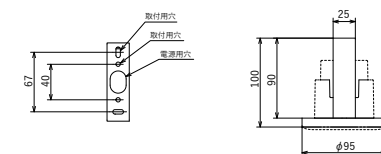

照度・人感センサー用 直付取付金具

RX-269W ¥3,600 円

本体:白