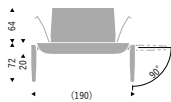

一元管理ソフト ▶P.39
EMS(エネルギー管理システム) ▶P.41

タッチパネル式 タブレット型コントローラ

RX-383N ¥95,500 円

本体:樹脂(白) スピーカ:有
OS:Android5.1
(バージョンアップ不可、正常動作しません)
ゲートウェイ10台制御可能
画面サイズ:7インチ
付属品:USBケーブル(1.0m)
特許登録済

連続使用時間
・3.0時間
(フル通信時、画面の明るさ100%/工場出荷時)
・5.5時間
(フル通信時、画面の明るさ30%)
フル充電時間:3.0時間
インターフェース:micro SDカードスロット
USBポート:micro USB type B
無線LAN:IEEE802.11b/g
使用中にバッテリーが消耗した場合、市販のモバイルバッテリーを使用することも可能です。5000mAh以上のものを推奨します。

(付属)コントローラ用壁付電源アダプター

本体:樹脂(白)
定格電圧:AC100-242V
タブレット型コントローラに付属
市販の2個用スイッチボックス適合
※24時間電源供給を行ってください。
意匠登録済

ゲートウェイ

RX-266W ¥49,800 円

本体:樹脂(白) 定格電圧:AC100-242V
埋込穴φ125 無線LAN:IEEE802.11b/g
断熱施工不可
※24時間電源供給を行ってください。
※タイムテーブルを利用し運転させる場合、定期的に[時刻同期]を行ってください。
※ゲートウェイの再起動用に壁スイッチを設置してください。
意匠登録済

ゲートウェイ用 直付取付金具

RX-267W ¥5,000 円

本体:白

照度・人感センサー

RX-268W ¥18,500 円

本体:樹脂(白) 定格電圧:AC100-242V
埋込穴φ75 センサー感度調整可能
無線モジュール内蔵 遮光シール付(2枚)
断熱施工不可
※24時間電源供給を行ってください。
意匠登録済

照度・人感センサー用 直付取付金具

RX-269W ¥3,600 円

本体:白

PWM信号ユニット

RX-395W ¥24,800 円

本体:樹脂(白) 定格電圧:AC100-242V
埋込穴φ75 PWM信号出力
無線モジュール内蔵
PWM調光信号出力線(CPEV-1P/0.9)は、総配線長 100m以内
断熱施工不可
※24時間電源供給を行ってください。

(ご注意)

- 分電盤の中に設置しないでください。必ずゲートウェイとの見通し35m以内の天井に設置してください。
- 本ユニット1台あたり50台までのPWM照明器具を接続することができます。
- 調光範囲はPWM照明器具の調光範囲に依ります。(例えば、PWM照明器具の調光範囲が10~100%の場合、コントローラにて調光率0~10%に設定しても調光できません。)
- ゲートウェイは、本ユニットと無線制御タイプの照明器具との識別ができないため、設定を容易にするために照明器具とは別回路で設置することを推奨します。
- 本ユニットは、ゲートウェイ制御台数(200台)に含まれます。

無電圧a接点ユニット(ON/OFF制御)

RX-385W ¥22,800 円

本体:樹脂(白) 定格電圧:AC100-242V
埋込穴φ75
無電圧a接点出力 AC100V/DC30V
無線モジュール内蔵
断熱施工不可
※24時間電源供給を行ってください。

(ご注意)