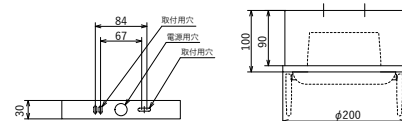

ゲートウェイ用 直付取付金具

RX-267W ¥5,000 円

本体:白