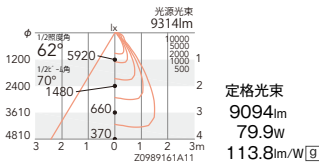

セード: RS-904W

V Free 100-242 電源内蔵 LED光源寿命 40,000時間 保護等級 IP20
特許登録済

LEDモジュール
本体:アルミダイキャスト(白艶消)
セード:乳白リブ入りアクリル
重:5.7kg
調光不可
※一般屋内専用[IP20]
※周囲環境温度5℃~35℃で
ご使用ください。

セード: RS-903W

V Free 100-242 電源内蔵 LED光源寿命 40,000時間 保護等級 IP20
特許登録済

LEDモジュール
本体:アルミダイキャスト(白艶消)
セード:白艶消
重:5.3kg
調光不可
※一般屋内専用[IP20]
※周囲環境温度5℃~35℃で
ご使用ください。

水銀ランプ400W器具相当
Rs-48

5000K (昼白色)	Ra85
非 ERP7076W (本体)	¥65,500
RS-904W (セード)	¥9,500 ^①
セット価格	¥75,000 (電源内蔵)

水銀ランプ400W器具相当
Rs-48