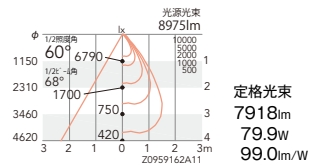

4000K (ナチュラルホワイト)	Ra85
非 ERP7051W (本体)	¥65,500
RS-903W (セード)	¥5,800^①
セット価格	¥71,300 (電源内蔵)