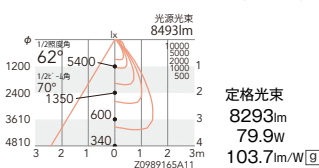

3000K (電球色)	Ra85
非 ERP7052W (本体)	¥65,500
RS-904W (セード)	¥9,500^①
セット価格	¥75,000 (電源内蔵)