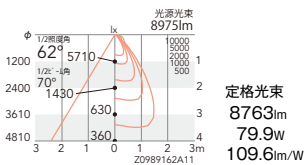

4000K (ナチュラルホワイト)	Ra85
非 ERP7051W (本体)	¥65,500
RS-904W (セード)	¥9,500^①
セット価格	¥75,000 (電源内蔵)