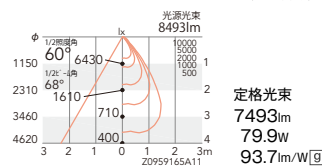

3000K (電球色)	Ra85
非 ERP7052W (本体)	¥65,500
RS-903W (セード)	¥5,800^①
セット価格	¥71,300 (電源内蔵)