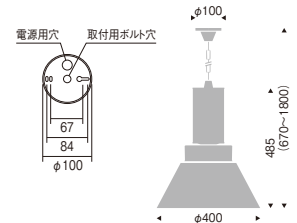

セード: RS-904W

V Free 100-242 電源内蔵 LED光源寿命 40,000時間 保護等級 IP20
特許登録済

LEDモジュール
本体:アルミダイキャスト(白艶消)
セード:乳白リブ入りアクリル
重:5.7kg
調光不可
※一般屋内専用[IP20]
※周囲環境温度5℃~35℃で
ご使用ください。

セード: RS-903W

V Free 100-242 電源内蔵 LED光源寿命 40,000時間 保護等級 IP20
特許登録済

LEDモジュール
本体:アルミダイキャスト(白艶消)
セード:白艶消
重:5.3kg
調光不可
※一般屋内専用[IP20]
※周囲環境温度5℃~35℃で
ご使用ください。

水銀ランプ400W器具相当
Rs-48

5000K (昼白色)	Ra85
非 ERP7076W (本体)	¥65,500
RS-904W (セード)	¥9,500 ^①
セット価格	¥75,000 (電源内蔵)

水銀ランプ400W器具相当
Rs-48