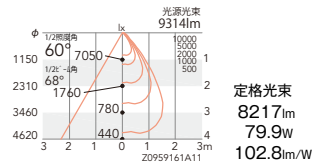

水銀ランプ400W器具相当
Rs-48

5000K (昼白色)	Ra85
非 ERP7076W (本体)	¥65,500
RS-903W (セード)	¥5,800^①
セット価格	¥71,300 (電源内蔵)