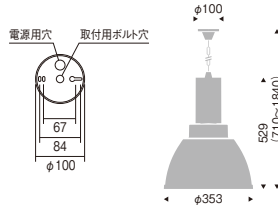

セード: RS-904W

V Free 100-242 電源内蔵 LED光源寿命 40,000時間 保護等級 IP20
特許登録済

LEDモジュール
本体:アルミダイキャスト(白艶消)
セード:乳白リブ入りアクリル
重:5.7kg
調光不可
※一般屋内専用[IP20]
※周囲環境温度5℃~35℃で
ご使用ください。

セード: RS-903W

V Free 100-242 電源内蔵 LED光源寿命 40,000時間 保護等級 IP20
特許登録済

LEDモジュール
本体:アルミダイキャスト(白艶消)
セード:白艶消
重:5.3kg
調光不可
※一般屋内専用[IP20]
※周囲環境温度5℃~35℃で
ご使用ください。

水銀ランプ400W器具相当
Rs-48

5000K (昼白色)	Ra85
非 ERP7076W (本体)	¥65,500
RS-904W (セード)	¥9,500 ^①
セット価格	¥75,000 (電源内蔵)

水銀ランプ400W器具相当
Rs-48