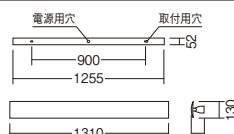

ERB6159W (器具本体) ¥19,800 (ユニット別売)

白艶消 重 3.9kg 調光不可 上下両方向取付可能

定格光束 / 固有エネルギー消費効率	セット価格
2538 lm 129.4 lm/W	(本体+ユニット×1) セット価格 ¥29,800
2496 lm 127.3 lm/W	
1791 lm 136.7 lm/W	(本体+ユニット×1) セット価格 ¥28,800
1716 lm 130.9 lm/W	
1686 lm 128.7 lm/W	
1339 lm 102.2 lm/W	
1322 lm 134.8 lm/W	(本体+ユニット×1) セット価格 ¥28,000
1322 lm 134.8 lm/W	

ERB6180W (器具本体) ¥20,000 (ユニット別売)

白艶消 重 2.8kg 調光不可

定格光束 / 固有エネルギー消費効率	セット価格
1957 lm 99.8 lm/W	(本体+ユニット×1) セット価格 ¥30,000
1924 lm 98.1 lm/W	
1381 lm 105.4 lm/W	(本体+ユニット×1) セット価格 ¥29,000
1323 lm 100.9 lm/W	
1300 lm 99.2 lm/W	
1032 lm 78.7 lm/W	
1020 lm 104.0 lm/W	(本体+ユニット×1) セット価格 ¥28,200
1020 lm 104.0 lm/W	