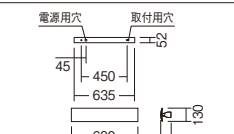

* ( ) の価格は 3000K / 2500K
ハイパワーユニット RAD537NA / 537WA / 537WWA も使用可能

LEDユニットの細きを活用したスリムな間接ブラケットです。光源が直接視線に入る事がなく、やわらかく壁面を照らします。サニタリー洗面まわりや階段室など間接照明手法による演出ができます。天井面取付けによるアップライト演出としての使い方も可能です。

LEDZチューブユニットを光源としたスリムでシンプルなウォールウォッシャーブラケットです。壁面照射に最適な器具設計を追求し、効率的で均一な鉛直面配光をコンパクトサイズで実現しました。上向き配光としてもお使いいただけます。

灯部カバーが約140°可動することにより配光の上下バランスを調節することができ、繊細な演出表現を可能にしました。(ERB6180W・ERB6181W)

■非調光 □グリーン購入対象機種適合品

○5000K 昼白色 ○4000K ナチュラルホワイト ○3500K 温白色 ○3000K 電球色 ●2500K 電球色 ※重量は器具本体と専用ユニットの組み合わせ時の重さです。

弊社商品の器具不点灯などの故障に対し、3年間の無償保証に加え、2年間の無償提供させていただきます。(一部の対象商品は、5年間の無償提供。)
詳しくはP.858をご確認ください。

特別な記載のないものは、写真方向以外の取付けはできません。掲載されている一部の画像やデータは色や明るさを表現したシミュレーションです。実際と仕様が異なる場合がありますのでご了承ください。

発売予定商品イメージ仕様については、開発中であるため最終仕様とは異なる場合がございます。ご了承ください。LED素子は白熱灯蛍光灯などの一般光源に比べ(ラックがあるため発光色、明るさが異なる場合があります)のでご了承ください。