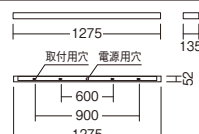

ERB6159W (器具本体) ¥19,800 (ユニット別売)

白艶消 重 3.9kg 調光不可 上下両方向取付可能

定格光束 / 固有エネルギー消費効率	セット価格
2538 lm 129.4 lm/W	(本体+ユニット×1) セット価格 ¥29,800
2496 lm 127.3 lm/W	
1791 lm 136.7 lm/W	(本体+ユニット×1) セット価格 ¥28,800
1716 lm 130.9 lm/W	
1686 lm 128.7 lm/W	
1339 lm 102.2 lm/W	
1322 lm 134.8 lm/W	(本体+ユニット×1) セット価格 ¥28,000
1322 lm 134.8 lm/W	

ERB6180W (器具本体) ¥20,000 (ユニット別売)

白艶消 重 2.8kg 調光不可

定格光束 / 固有エネルギー消費効率	セット価格
1957 lm 99.8 lm/W	(本体+ユニット×1) セット価格 ¥30,000
1924 lm 98.1 lm/W	
1381 lm 105.4 lm/W	(本体+ユニット×1) セット価格 ¥29,000
1323 lm 100.9 lm/W	
1300 lm 99.2 lm/W	
1032 lm 78.7 lm/W	
1020 lm 104.0 lm/W	(本体+ユニット×1) セット価格 ¥28,200
1020 lm 104.0 lm/W	