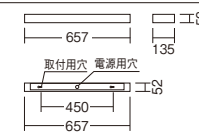

* ( ) の価格は 3000K / 2500K
ハイパワーユニット RAD537NA / 537WA / 537WWA も使用可能

LEDユニットの細きを活用したスリムな間接ブラケットです。光源が直接視線に入る事がなく、やわらかく壁面を照らします。サニタリー洗面まわりや階段室など間接照明手法による演出ができます。天井面取付けによるアップライト演出としての使い方も可能です。

LEDZチューブユニットを光源としたスリムでシンプルなウォールウォッシャーブラケットです。壁面照射に最適な器具設計を追求し、効率的で均一な鉛直面配光をコンパクトサイズで実現しました。上向き配光としてもお使いいただけます。

灯部カバーが約140°可動することにより配光の上下バランスを調節することができ、繊細な演出表現を可能にしました。(ERB6180W・ERB6181W)

■非調光 □グリーン購入対象機種適合品

○5000K 昼白色 ○4000K ナチュラルホワイト ○3500K 温白色 ○3000K 電球色 ●2500K 電球色 ※重量は器具本体と専用ユニットの組み合わせ時の重さです。

弊社商品の器具不点灯などの故障に対し、3年間の無償保証に加え、2年間の無償提供させていただきます。(一部の対象商品は、5年間の無償提供。)
詳しくはP.858をご確認ください。

特別な記載のないものは、写真方向以外の取付けはできません。掲載されている一部の画像やデータは色や明るさを表現したシミュレーションです。実際と仕様が異なる場合がありますのでご了承ください。

発売予定商品イメージ仕様については、開発中であるため最終仕様とは異なる場合がございます。ご了承ください。LED素子は白熱灯蛍光灯などの一般光源に比べ(ラックがあるため発光色、明るさが異なる場合があります)のでご了承ください。