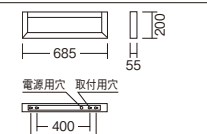

* ( ) の価格は 3000K / 2500K
ハイパワーユニット RAD537NA / 537WA / 537WWA も使用可能

LEDユニットの細きを活用したスリムな間接ブラケットです。光源が直接視線に入る事がなく、やわらかく壁面を照らします。サニタリー洗面まわりや階段室など間接照明手法による演出ができます。天井面取付けによるアップライト演出としての使い方も可能です。

LEDZチューブユニットを光源としたスリムでシンプルなウォールウォッシャーブラケットです。壁面照射に最適な器具設計を追求し、効率的で均一な鉛直面配光をコンパクトサイズで実現しました。上向き配光としてもお使いいただけます。

灯部カバーが約140°可動することにより配光の上下バランスを調節することができ、繊細な演出表現を可能にしました。(ERB6180W・ERB6181W)

■非調光 □グリーン購入対象機種適合品

○5000K 昼白色 ○4000K ナチュラルホワイト ○3500K 温白色 ○3000K 電球色 ●2500K 電球色 ※重量は器具本体と専用ユニットの組み合わせ時の重さです。

弊社商品の器具不点灯などの故障に対し、3年間の無償保証に加え、2年間の無償提供させていただきます。(一部の対象商品は、5年間の無償提供。)
詳しくはP.858をご確認ください。

特別な記載のないものは、写真方向以外の取付けはできません。掲載されている一部の画像やデータは色や明るさを表現したシミュレーションです。実際と仕様が異なる場合がありますのでご了承ください。

発売予定商品イメージ仕様については、開発中であるため最終仕様とは異なる場合がございます。ご了承ください。LED素子は白熱灯蛍光灯などの一般光源に比べ(ラックがあるため発光色、明るさが異なる場合があります)のでご了承ください。