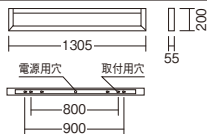

ERB6159W (器具本体) ¥19,800 (ユニット別売)

白艶消 重 3.9kg 調光不可 上下両方向取付可能

定格光束 / 固有エネルギー消費効率	セット価格
2538 lm 129.4 lm/W	(本体+ユニット×1) セット価格 ¥29,800
2496 lm 127.3 lm/W	
1791 lm 136.7 lm/W	(本体+ユニット×1) セット価格 ¥28,800
1716 lm 130.9 lm/W	
1686 lm 128.7 lm/W	
1339 lm 102.2 lm/W	
1322 lm 134.8 lm/W	(本体+ユニット×1) セット価格 ¥28,000
1322 lm 134.8 lm/W	

ERB6180W (器具本体) ¥20,000 (ユニット別売)

白艶消 重 2.8kg 調光不可

定格光束 / 固有エネルギー消費効率	セット価格
1957 lm 99.8 lm/W	(本体+ユニット×1) セット価格 ¥30,000
1924 lm 98.1 lm/W	
1381 lm 105.4 lm/W	(本体+ユニット×1) セット価格 ¥29,000
1323 lm 100.9 lm/W	
1300 lm 99.2 lm/W	
1032 lm 78.7 lm/W	
1020 lm 104.0 lm/W	(本体+ユニット×1) セット価格 ¥28,200
1020 lm 104.0 lm/W	